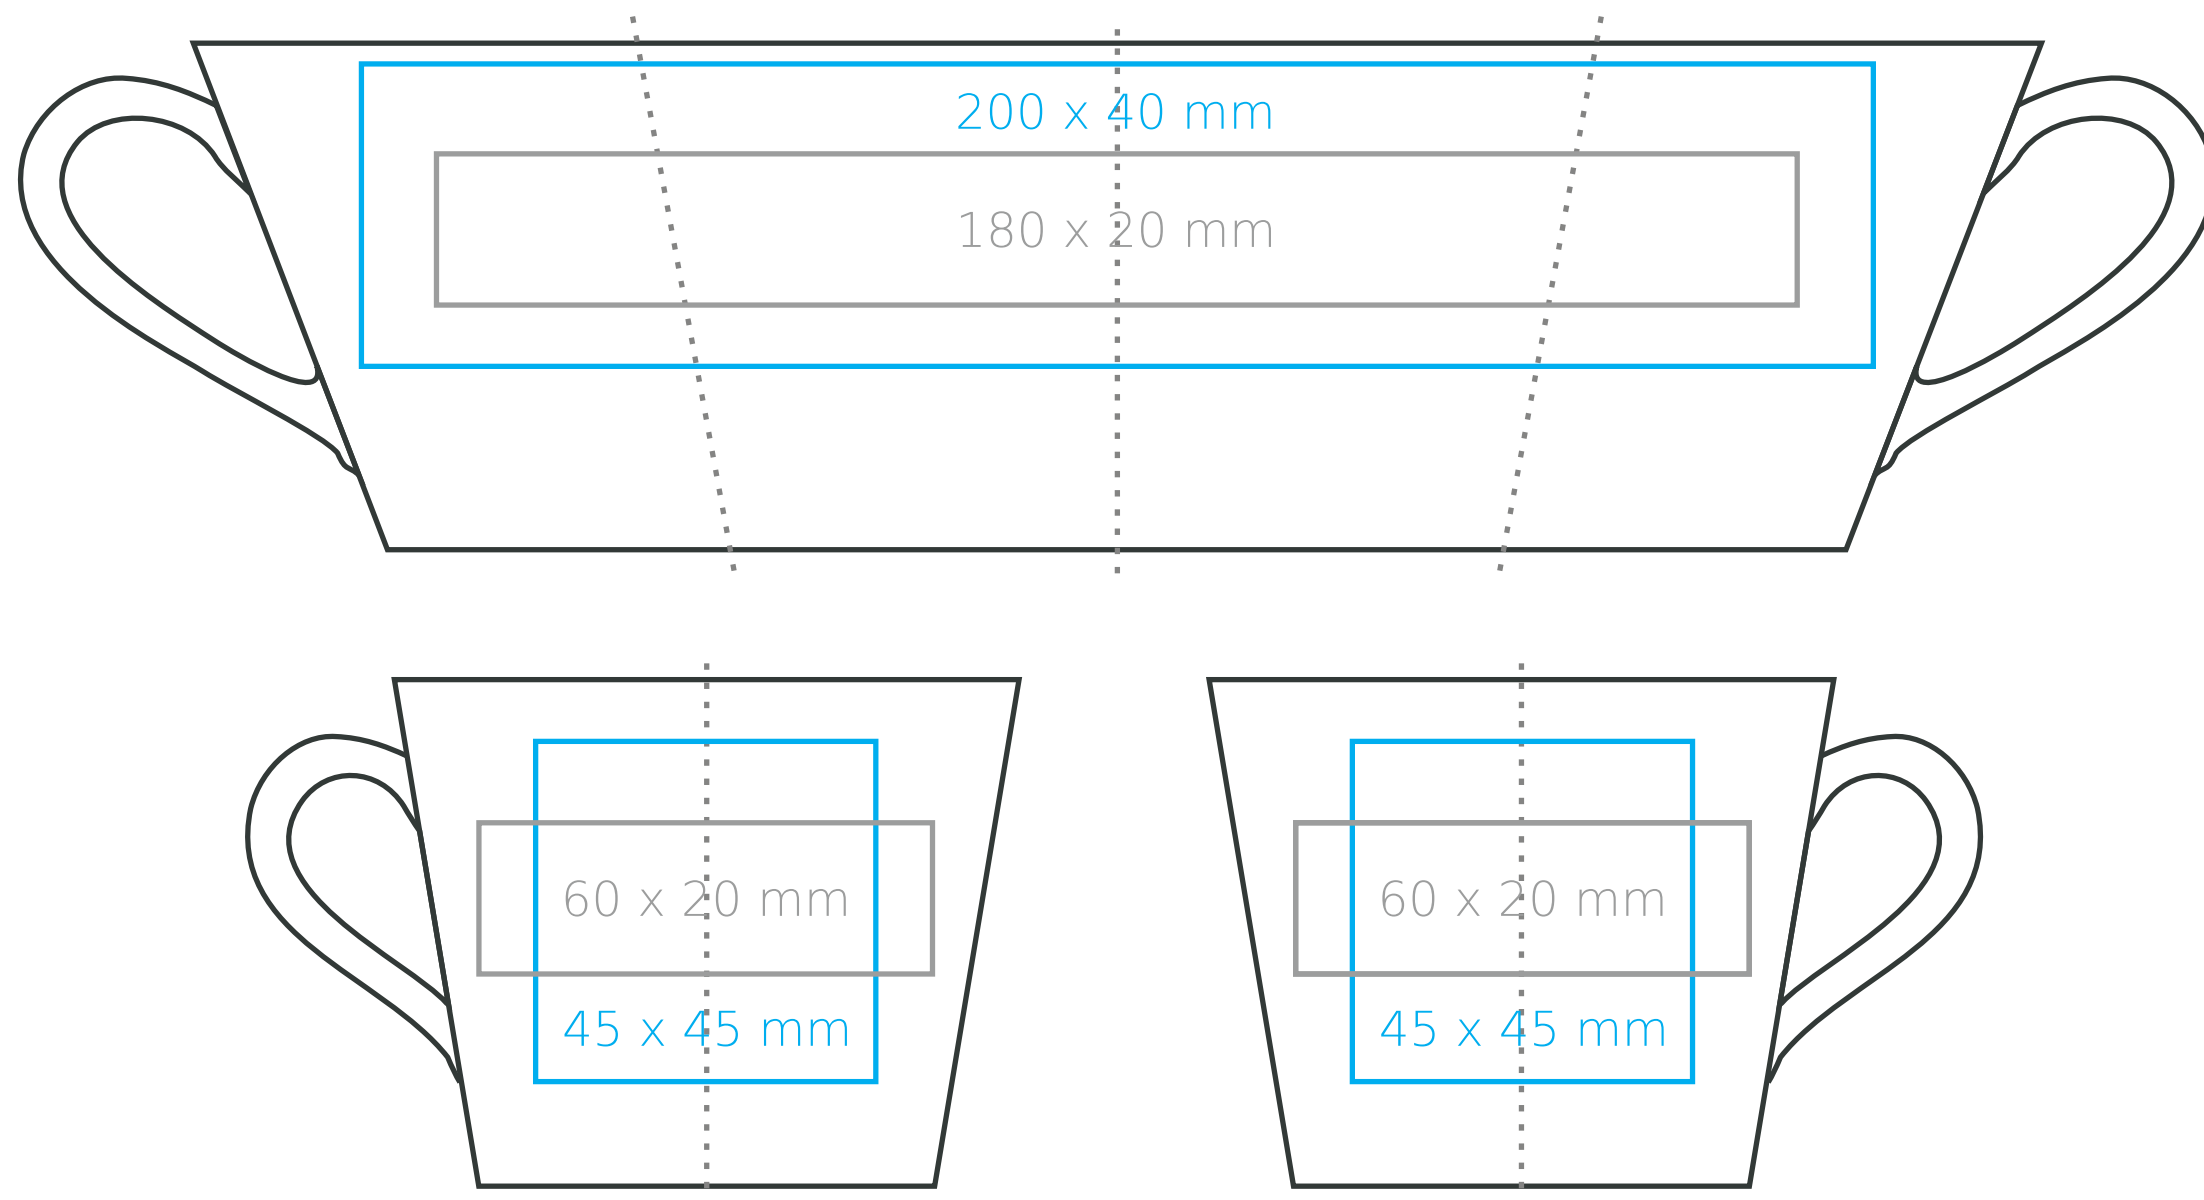

C/214 **Opty**

100 ml / h: 55 mm / Ø 63 mm

spodek Ø 110 mm

Nadruk wewnątrz na ścianie	- 30 x 15 mm
Nadruk wewnątrz na dnie	- Ø 20 mm
Nadruk od spodu	- Ø 20 mm

*W przypadku projektów dla kalkomanii wybiegających poza standardową powierzchnię nadruku prosimy o kontakt z działem handlowym.

legenda

- Nadruk kalkomania (Transfer Print)
- Piaskowanie (Sensitive Touch)

C/214 **Opty**

150 ml / h: 60 mm / Ø 74 mm

spodek Ø 127 mm

Nadruk wewnątrz na ściance	- 35 x 15 mm
Nadruk wewnątrz na dnie	- Ø 20 mm
Nadruk od spodu	- Ø 30 mm

C/214 **Opty**

200 ml / h: 67 mm / Ø 82 mm

spodek Ø 145 mm

Nadruk wewnątrz na ścianie

- 40 x 15 mm

Nadruk wewnątrz na dnie

- Ø 30 mm

Nadruk od spodu

- Ø 35 mm

*W przypadku projektów dla kalkomanii wybiegających poza standardową powierzchnię nadruku prosimy o kontakt z działem handlowym.

legenda

- Nadruk kalkomanią (Transfer Print)
- Piaskowanie (Sensitive Touch)
- Nadruk bezpośredni (Direct Print)