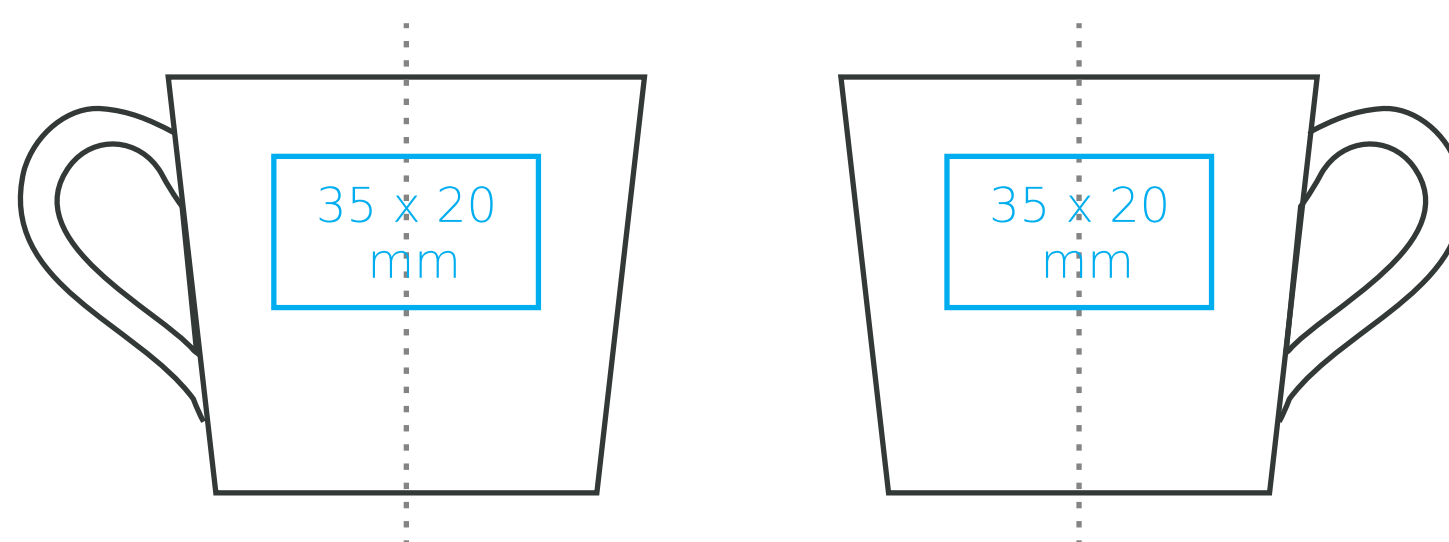

C/214 **Opty**

100 ml / h: 55 mm / Ø 63 mm

spodek Ø 110 mm

Nadruk wewnątrz na ścianie	- 30 x 15 mm
Nadruk wewnątrz na dnie	- Ø 20 mm
Nadruk od spodu	- Ø 20 mm

*W przypadku projektów dla kalkomanii wybiegających poza standardową powierzchnię nadruku prosimy o kontakt z działem handlowym.

legenda

- Nadruk kalkomania (Transfer Print)
- Piaskowanie (Sensitive Touch)

C/214 **Opty**

150 ml / h: 60 mm / Ø 74 mm

spodek Ø 127 mm

Nadruk wewnątrz na ściance	- 35 x 15 mm
Nadruk wewnątrz na dnie	- Ø 20 mm
Nadruk od spodu	- Ø 30 mm

C/214 **Opty**

200 ml / h: 67 mm / Ø 82 mm

spodek Ø 145 mm

Nadruk wewnątrz na ścianie

- 40 x 15 mm

Nadruk wewnątrz na dnie

- Ø 30 mm

Nadruk od spodu

- Ø 35 mm

*W przypadku projektów dla kalkomanii wybiegających poza standardową powierzchnię nadruku prosimy o kontakt z działem handlowym.

legenda

- Nadruk kalkomanią (Transfer Print)
- Piaskowanie (Sensitive Touch)
- Nadruk bezpośredni (Direct Print)