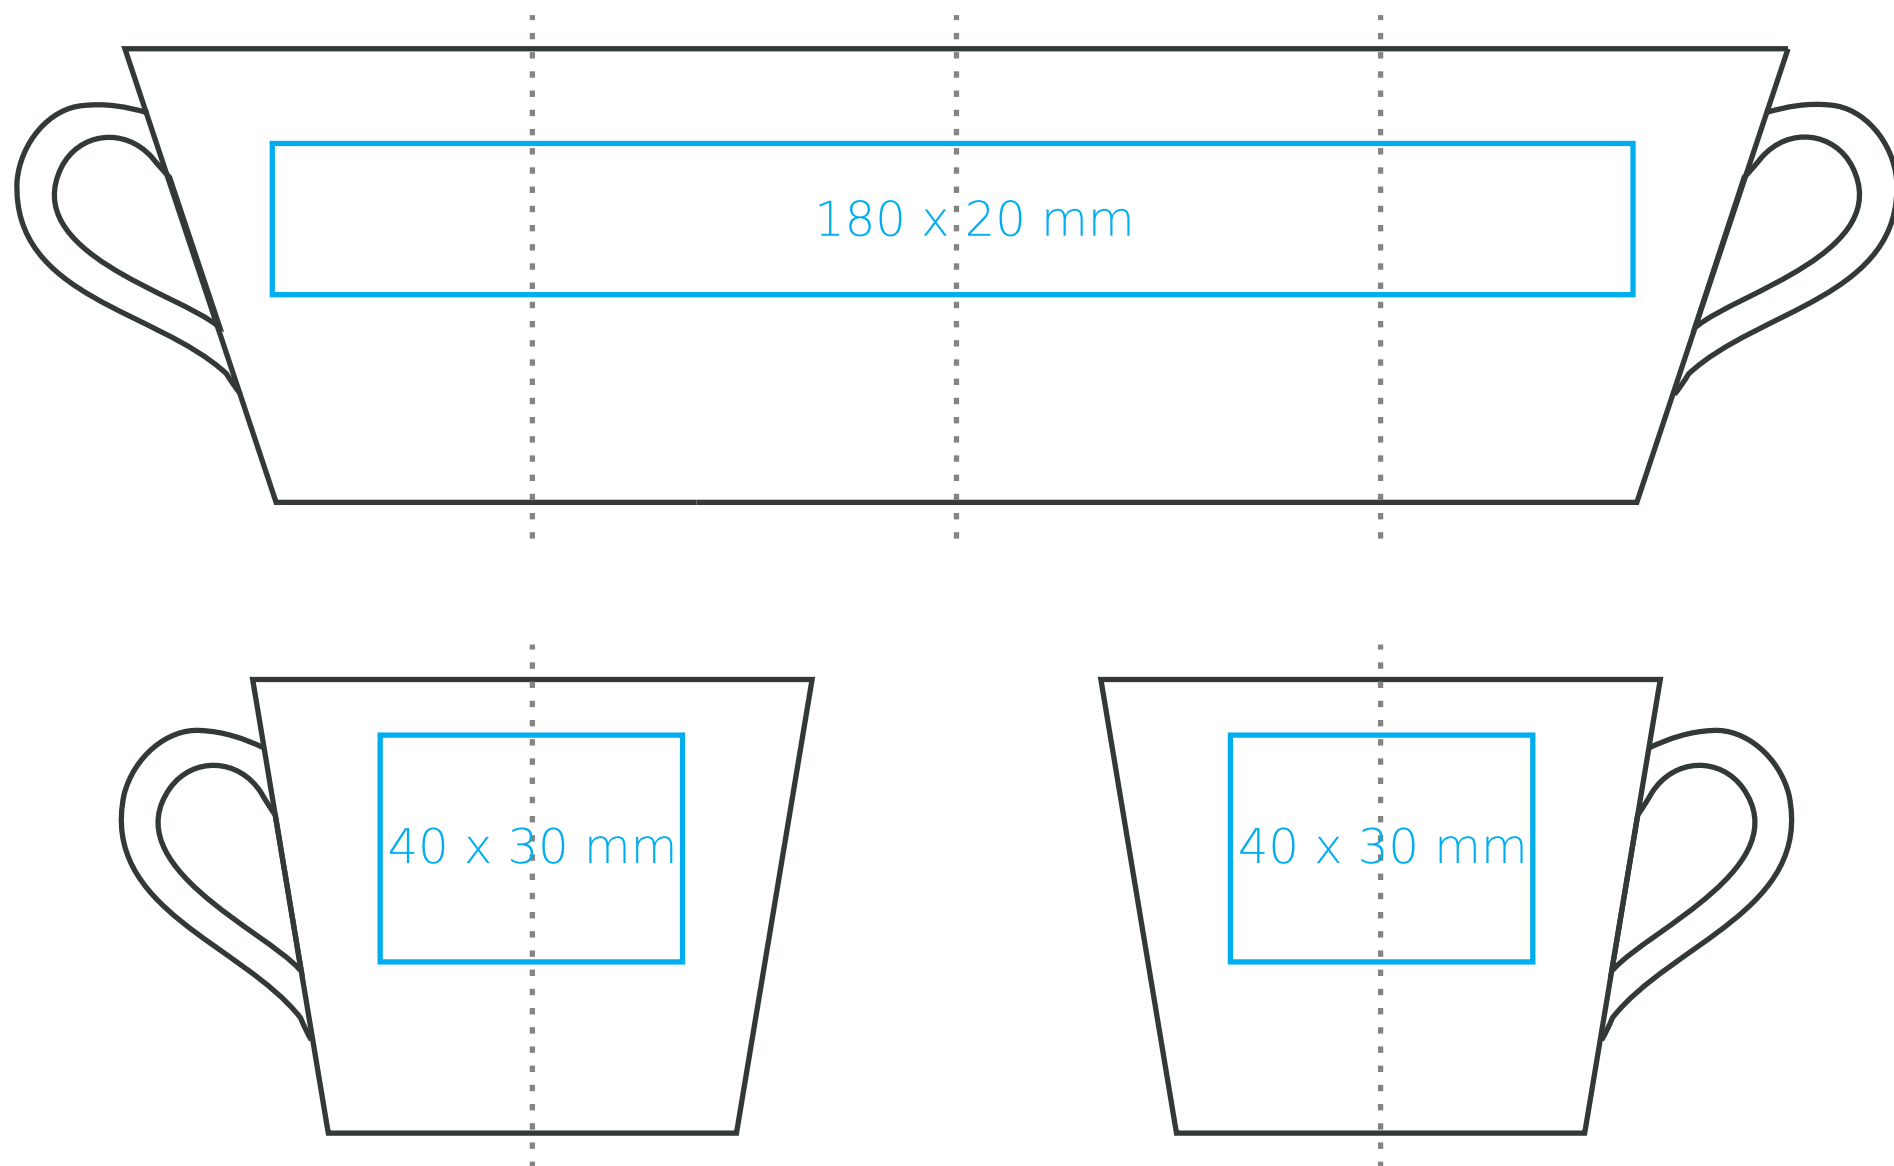

C/214 **Opty**

100 ml / h: 55 mm / Ø 63 mm

spodek Ø 110 mm

Nadruk wewnątrz na ścianie	- 30 x 15 mm
Nadruk wewnątrz na dnie	- Ø 20 mm
Nadruk od spodu	- Ø 20 mm

*W przypadku projektów dla kalkomanii wybiegających poza standardową powierzchnię nadruku prosimy o kontakt z działem handlowym.

legenda

- Nadruk kalkomania (Transfer Print)
- Piaskowanie (Sensitive Touch)

C/214 **Opty**

150 ml / h: 60 mm / Ø 74 mm

spodek Ø 127 mm

Nadruk wewnątrz na ściance	- 35 x 15 mm
Nadruk wewnątrz na dnie	- Ø 20 mm
Nadruk od spodu	- Ø 30 mm

C/214 **Opty**

200 ml / h: 67 mm / Ø 82 mm

spodek Ø 145 mm

Nadruk wewnątrz na ścianie

- 40 x 15 mm

Nadruk wewnątrz na dnie

- Ø 30 mm

Nadruk od spodu

- Ø 35 mm

*W przypadku projektów dla kalkomanii wybiegających poza standardową powierzchnię nadruku prosimy o kontakt z działem handlowym.

legenda

- Nadruk kalkomanią (Transfer Print)
- Piaskowanie (Sensitive Touch)
- Nadruk bezpośredni (Direct Print)