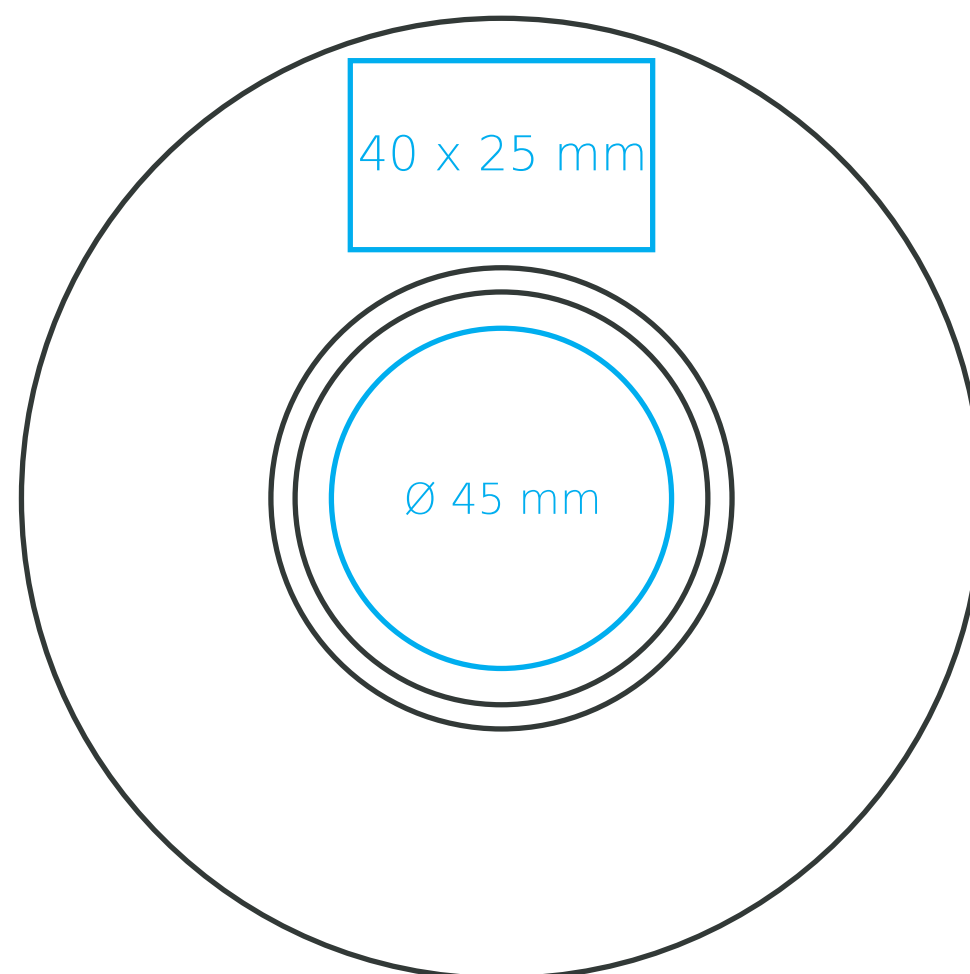

C/214 **Opty**

100 ml / h: 55 mm / Ø 63 mm

spodek Ø 110 mm

Nadruk wewnątrz na ścianie	- 30 x 15 mm
Nadruk wewnątrz na dnie	- Ø 20 mm
Nadruk od spodu	- Ø 20 mm

*W przypadku projektów dla kalkomanii wybiegających poza standardową powierzchnię nadruku prosimy o kontakt z działem handlowym.

legenda

- Nadruk kalkomania (Transfer Print)
- Piaskowanie (Sensitive Touch)

C/214 **Opty**

150 ml / h: 60 mm / Ø 74 mm

spodek Ø 127 mm

Nadruk wewnątrz na ściance	- 35 x 15 mm
Nadruk wewnątrz na dnie	- Ø 20 mm
Nadruk od spodu	- Ø 30 mm

C/214 **Opty**

200 ml / h: 67 mm / Ø 82 mm

spodek Ø 145 mm

Nadruk wewnątrz na ścianie

- 40 x 15 mm

Nadruk wewnątrz na dnie

- Ø 30 mm

Nadruk od spodu