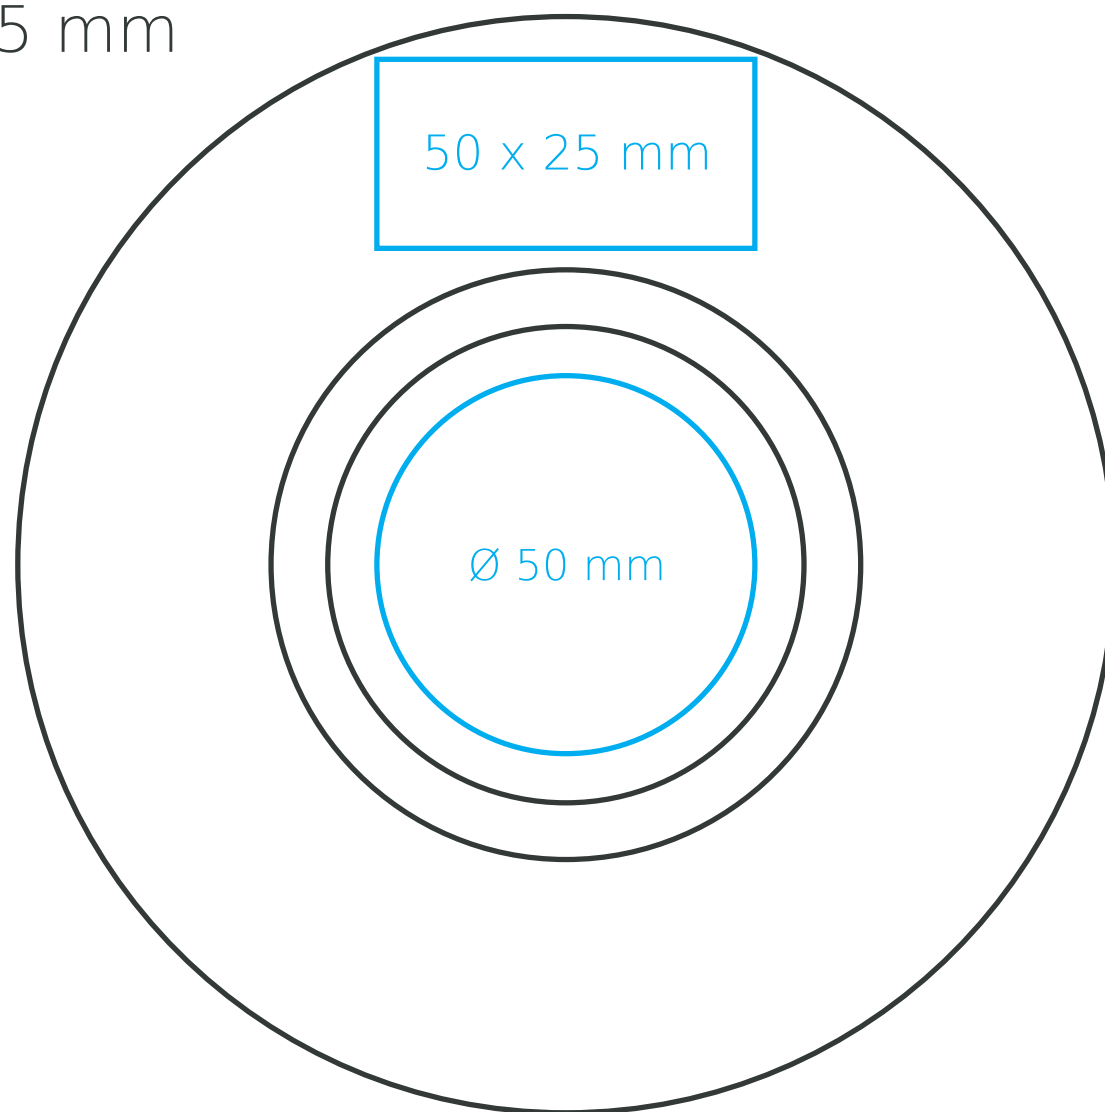

C/214 **Opty**

100 ml / h: 55 mm / Ø 63 mm

spodek Ø 110 mm

Nadruk wewnątrz na ścianie	- 30 x 15 mm
Nadruk wewnątrz na dnie	- Ø 20 mm
Nadruk od spodu	- Ø 20 mm

*W przypadku projektów dla kalkomanii wybiegających poza standardową powierzchnię nadruku prosimy o kontakt z działem handlowym.

legenda

- Nadruk kalkomania (Transfer Print)
- Piaskowanie (Sensitive Touch)

C/214 **Opty**

150 ml / h: 60 mm / Ø 74 mm

spodek Ø 127 mm

Nadruk wewnątrz na ściance	- 35 x 15 mm
Nadruk wewnątrz na dnie	- Ø 20 mm
Nadruk od spodu	- Ø 30 mm

C/214 **Opty**

200 ml / h: 67 mm / Ø 82 mm

spodek Ø 145 mm

Nadruk wewnątrz na ścianie

- 40 x 15 mm

Nadruk wewnątrz na dnie

- Ø 30 mm

Nadruk od spodu

- Ø 35 mm

*W przypadku projektów dla kalkomanii wybiegających poza standardową powierzchnię nadruku prosimy o kontakt z działem handlowym.

legenda

- Nadruk kalkomanią (Transfer Print)
- Piaskowanie (Sensitive Touch)
- Nadruk bezpośredni (Direct Print)