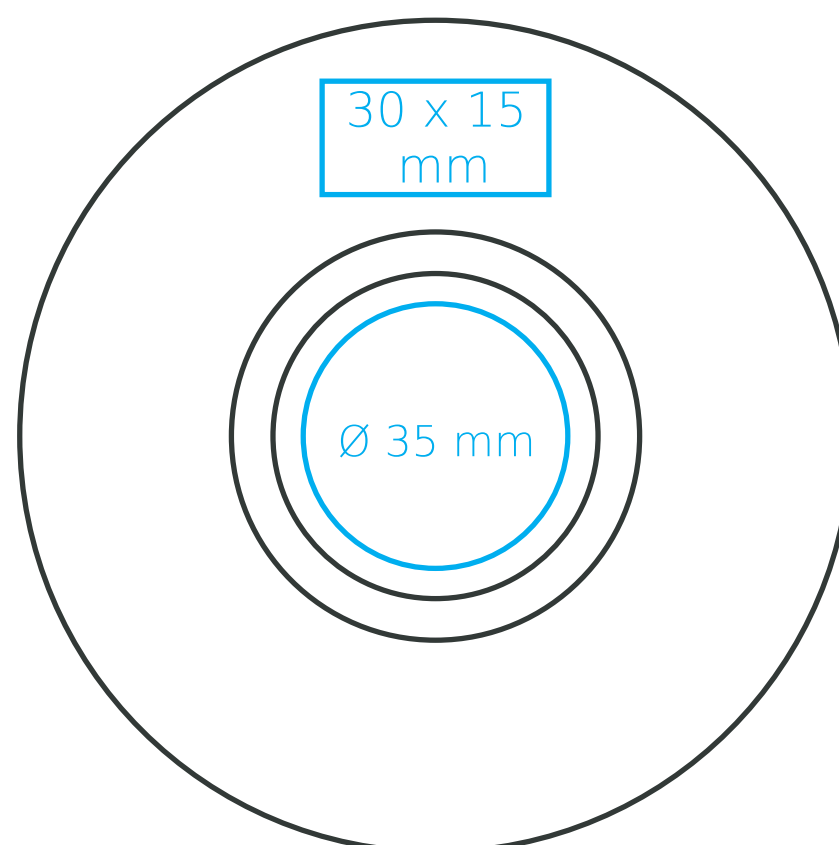

C/214 **Opty**

100 ml / h: 55 mm / Ø 63 mm

spodek Ø 110 mm

Nadruk wewnątrz na ścianie	- 30 x 15 mm
Nadruk wewnątrz na dnie	- Ø 20 mm
Nadruk od spodu	- Ø 20 mm

*W przypadku projektów dla kalkomanii wybiegających poza standardową powierzchnię nadruku prosimy o kontakt z działem handlowym.

legenda

- Nadruk kalkomania (Transfer Print)
- Piaskowanie (Sensitive Touch)

C/214 **Opty**

150 ml / h: 60 mm / Ø 74 mm

spodek Ø 127 mm

Nadruk wewnątrz na ściance	- 35 x 15 mm
Nadruk wewnątrz na dnie	- Ø 20 mm
Nadruk od spodu	- Ø 30 mm

C/214 **Opty**

200 ml / h: 67 mm / Ø 82 mm

spodek Ø 145 mm

Nadruk wewnątrz na ścianie

- 40 x 15 mm

Nadruk wewnątrz na dnie

- Ø 30 mm

Nadruk od spodu

- Ø 35 mm

*W przypadku projektów dla kalkomanii wybiegających poza standardową powierzchnię nadruku prosimy o kontakt z działem handlowym.

legenda

- Nadruk kalkomanią (Transfer Print)
- Piaskowanie (Sensitive Touch)
- Nadruk bezpośredni (Direct Print)