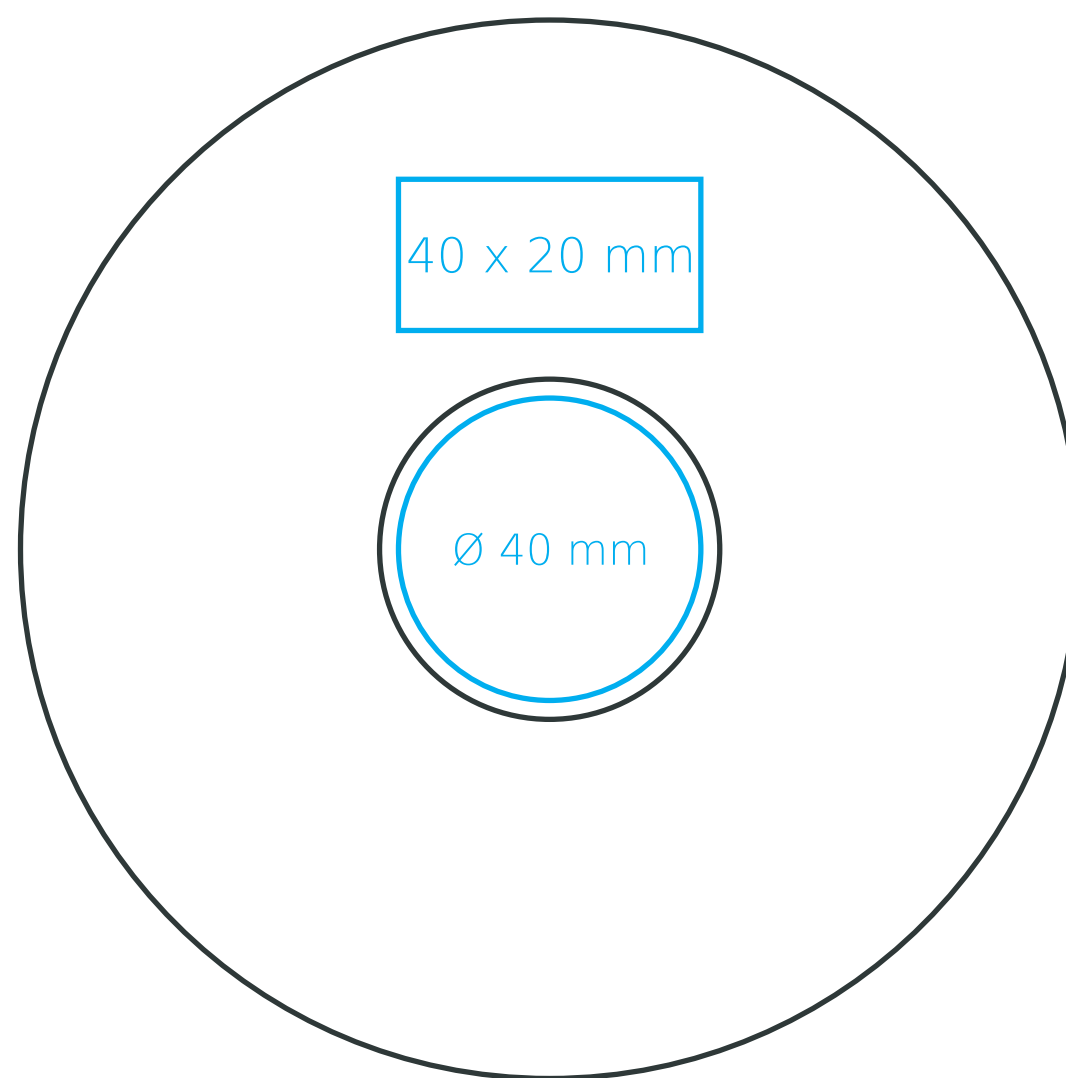

C/216 O'le

100 ml / h: 70 mm / Ø 58 mm

spodek Ø 120 mm

Nadruk wewnątrz na ścianie
Nadruk od spodu

- 25 x 10 mm
- Ø 20 mm

*W przypadku projektów dla kalkomanii wybiegających poza standardową powierzchnię nadruku prosimy o kontakt z działem handlowym.

legenda

— Nadruk kalkomania (Transfer Print)
— Piaskowanie (Sensitive Touch)

Larido ceramics
kubki i filiżanki z nadrukiem

www.kubki-reklamowe.pl

C/216 O'le

180 ml / h: 71 mm / Ø 78 mm

spodek Ø 140 mm

Nadruk wewnątrz na ścianie	- 40 x 10 mm
Nadruk wewnątrz na dnie	- Ø 20 mm
Nadruk od spodu	- Ø 25 mm

Larido ceramics
kubki i filiżanki z nadrukiem

www.kubki-reklamowe.pl

C/216 O'le

200 ml / h: 52 mm / Ø 99 mm

spodek Ø 160 mm

Nadruk wewnątrz na ściance	- 40 x 15 mm
Nadruk wewnątrz na dnie	- Ø 20 mm
Nadruk od spodu	- Ø 25 mm