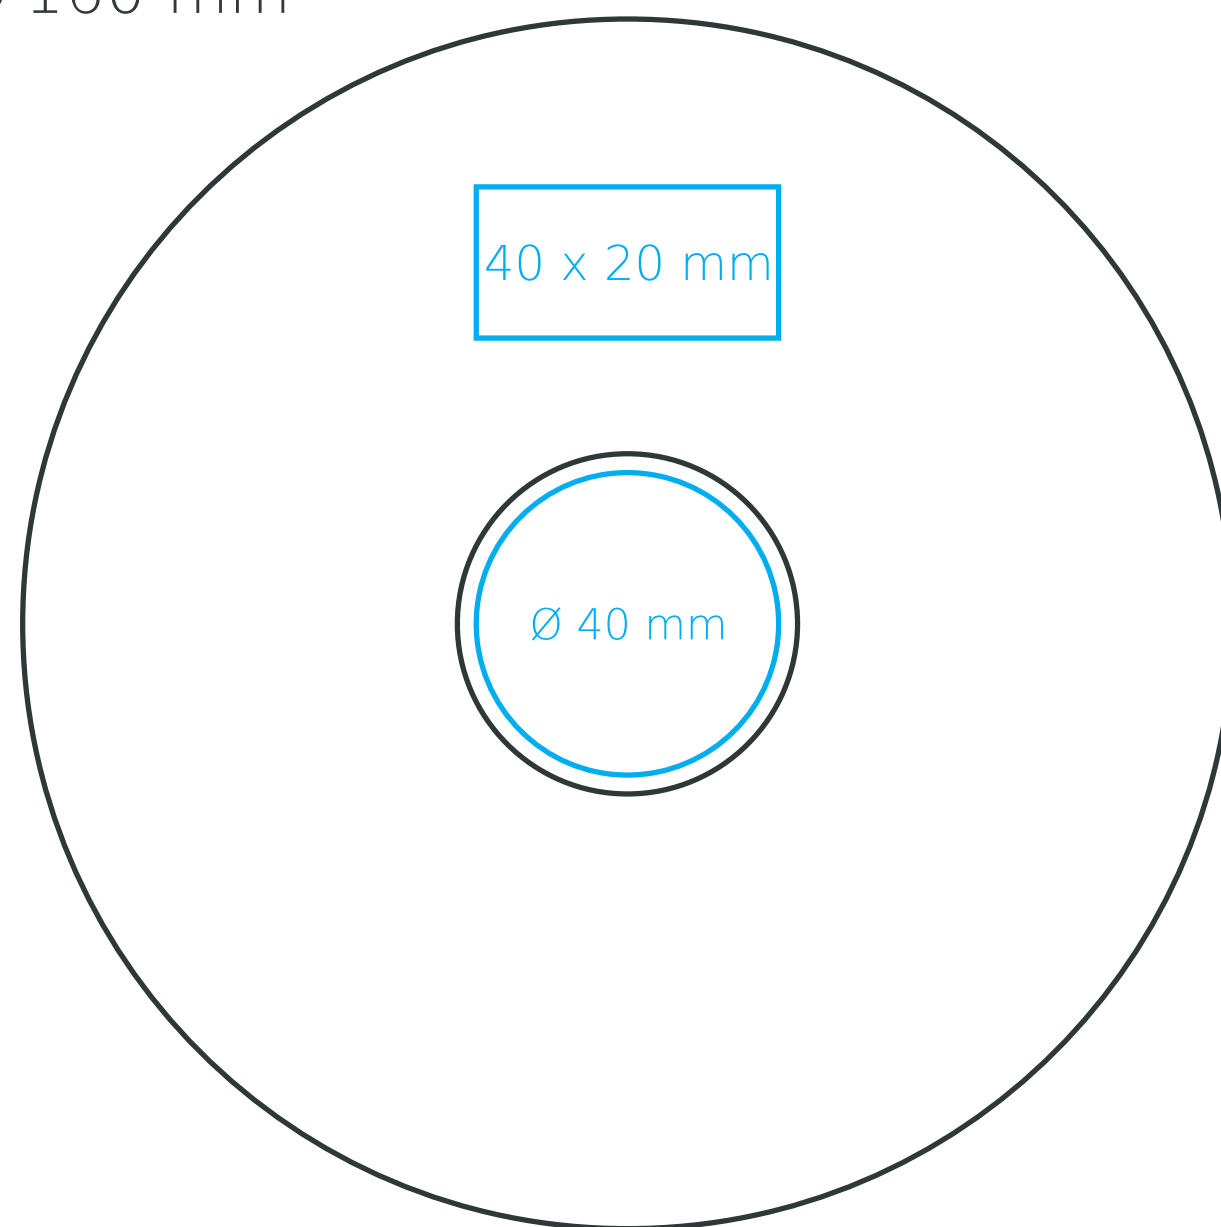

C/216 O'le

100 ml / h: 70 mm / Ø 58 mm

spodek Ø 120 mm

Nadruk wewnątrz na ścianie
Nadruk od spodu

- 25 x 10 mm
- Ø 20 mm

*W przypadku projektów dla kalkomanii wybiegających poza standardową powierzchnię nadruku prosimy o kontakt z działem handlowym.

Larido ceramics
kubki i filiżanki z nadrukiem

www.kubki-reklamowe.pl

C/216 O'le

200 ml / h: 52 mm / Ø 99 mm

spodek Ø 160 mm

Nadruk wewnątrz na ściance	- 40 x 15 mm
Nadruk wewnątrz na dnie	- Ø 20 mm
Nadruk od spodu	- Ø 25 mm