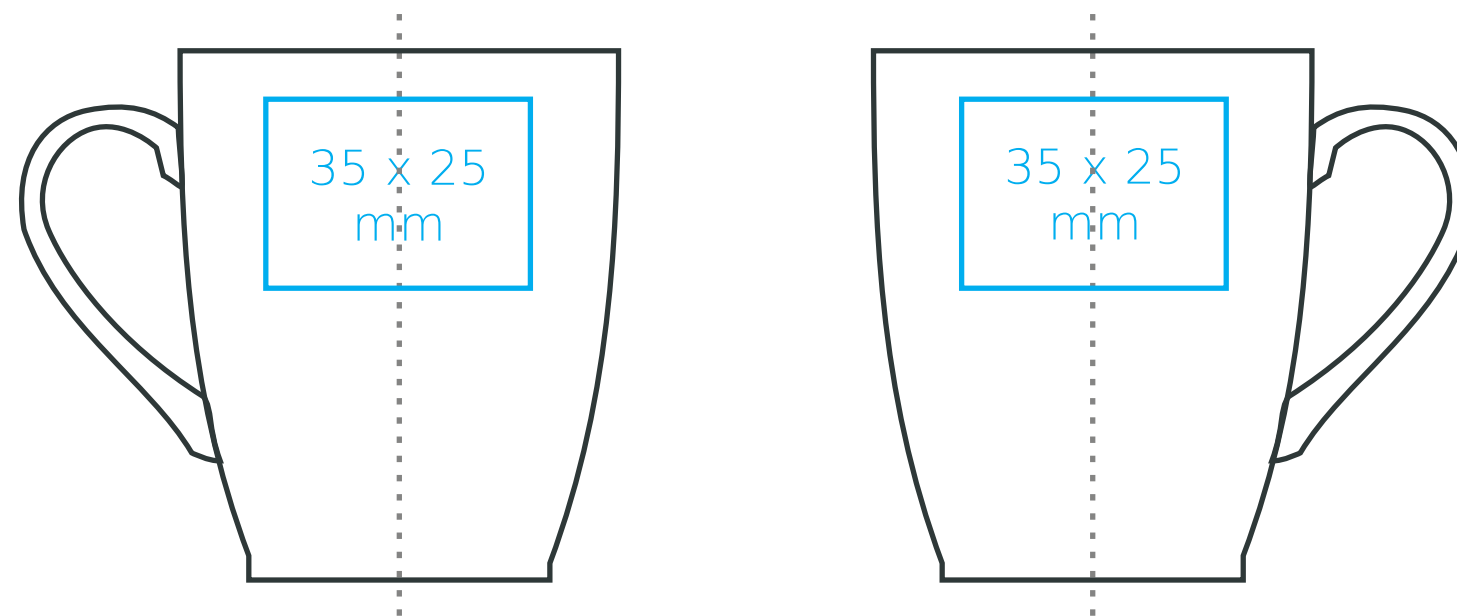

C/216 O'le

100 ml / h: 70 mm / Ø 58 mm

spodek Ø 120 mm

Nadruk wewnątrz na ścianie
Nadruk od spodu

- 25 x 10 mm
- Ø 20 mm

*W przypadku projektów dla kalkomanii wybiegających poza standardową powierzchnię nadruku prosimy o kontakt z działem handlowym.

legenda

— Nadruk kalkomania (Transfer Print)
— Piaskowanie (Sensitive Touch)

Larido ceramics
kubki i filiżanki z nadrukiem

www.kubki-reklamowe.pl

C/216 O'le

180 ml / h: 71 mm / Ø 78 mm

spodek Ø 140 mm

Nadruk wewnątrz na ścianie	- 40 x 10 mm
Nadruk wewnątrz na dnie	- Ø 20 mm
Nadruk od spodu	- Ø 25 mm

Larido ceramics
kubki i filiżanki z nadrukiem

www.kubki-reklamowe.pl

C/216 O'le

200 ml / h: 52 mm / Ø 99 mm

spodek Ø 160 mm

Nadruk wewnątrz na ściance	- 40 x 15 mm
Nadruk wewnątrz na dnie	- Ø 20 mm
Nadruk od spodu	- Ø 25 mm