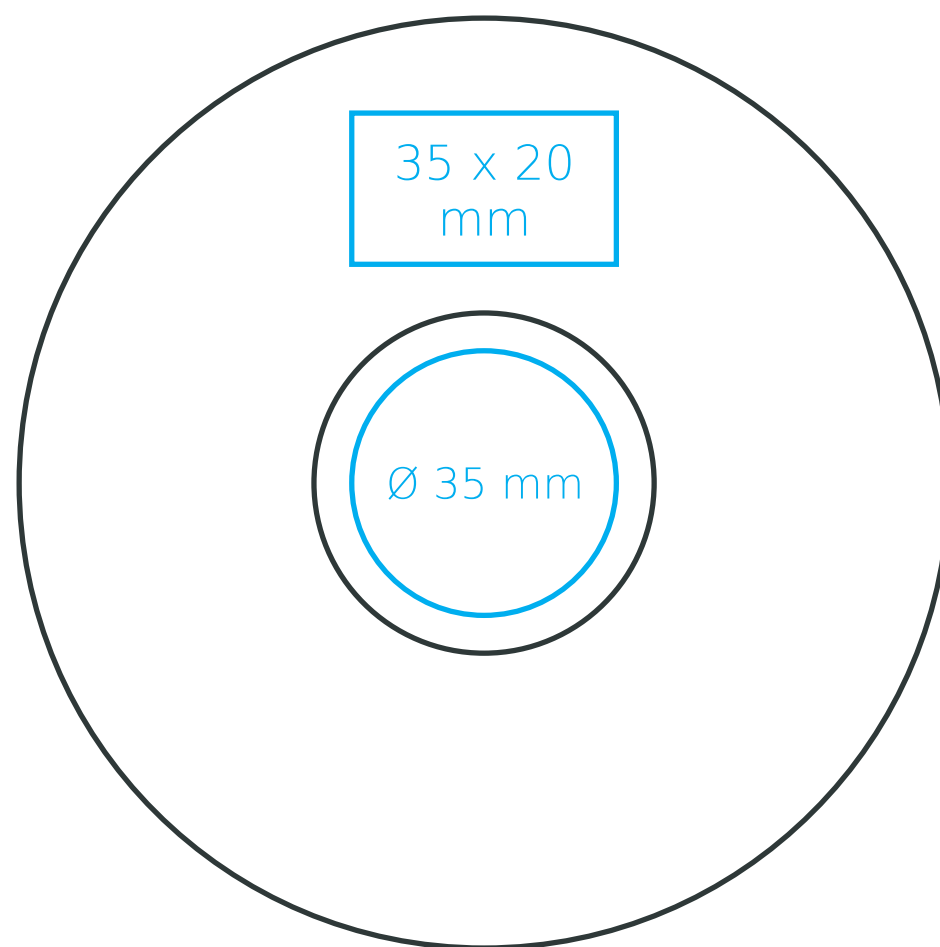

C/216 O'le

100 ml / h: 70 mm / Ø 58 mm

spodek Ø 120 mm

Nadruk wewnątrz na ścianie
Nadruk od spodu

- 25 x 10 mm
- Ø 20 mm

*W przypadku projektów dla kalkomanii wybiegających poza standardową powierzchnię nadruku prosimy o kontakt z działem handlowym.

Larido ceramics
kubki i filiżanki z nadrukiem

www.kubki-reklamowe.pl

C/216 O'le

200 ml / h: 52 mm / Ø 99 mm

spodek Ø 160 mm

Nadruk wewnątrz na ściance	- 40 x 15 mm
Nadruk wewnątrz na dnie	- Ø 20 mm
Nadruk od spodu	- Ø 25 mm