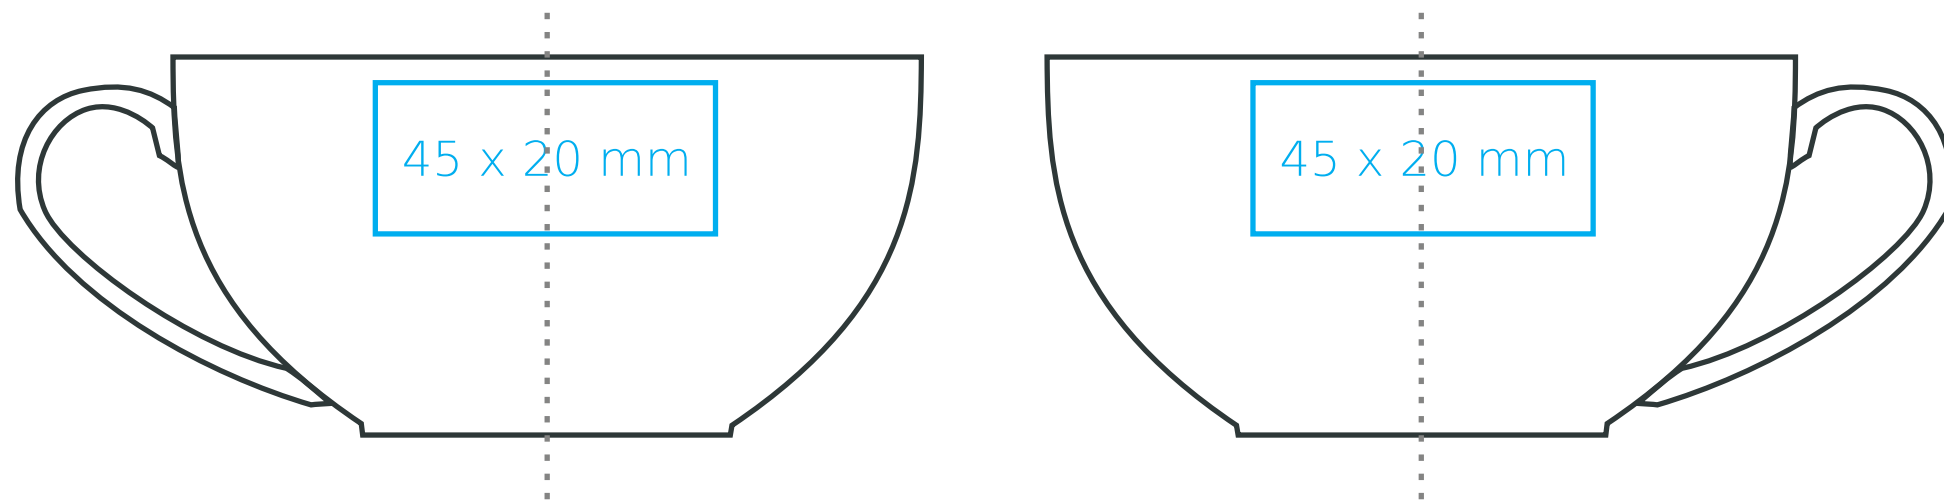

C/216 O'le

100 ml / h: 70 mm / Ø 58 mm

spodek Ø 120 mm

Nadruk wewnątrz na ścianie
Nadruk od spodu

- 25 x 10 mm
- Ø 20 mm

*W przypadku projektów dla kalkomanii wybiegających poza standardową powierzchnię nadruku prosimy o kontakt z działem handlowym.

Larido ceramics
kubki i filiżanki z nadrukiem

www.kubki-reklamowe.pl

C/216 O'le

200 ml / h: 52 mm / Ø 99 mm

spodek Ø 160 mm

Nadruk wewnątrz na ściance	- 40 x 15 mm
Nadruk wewnątrz na dnie	- Ø 20 mm
Nadruk od spodu	- Ø 25 mm