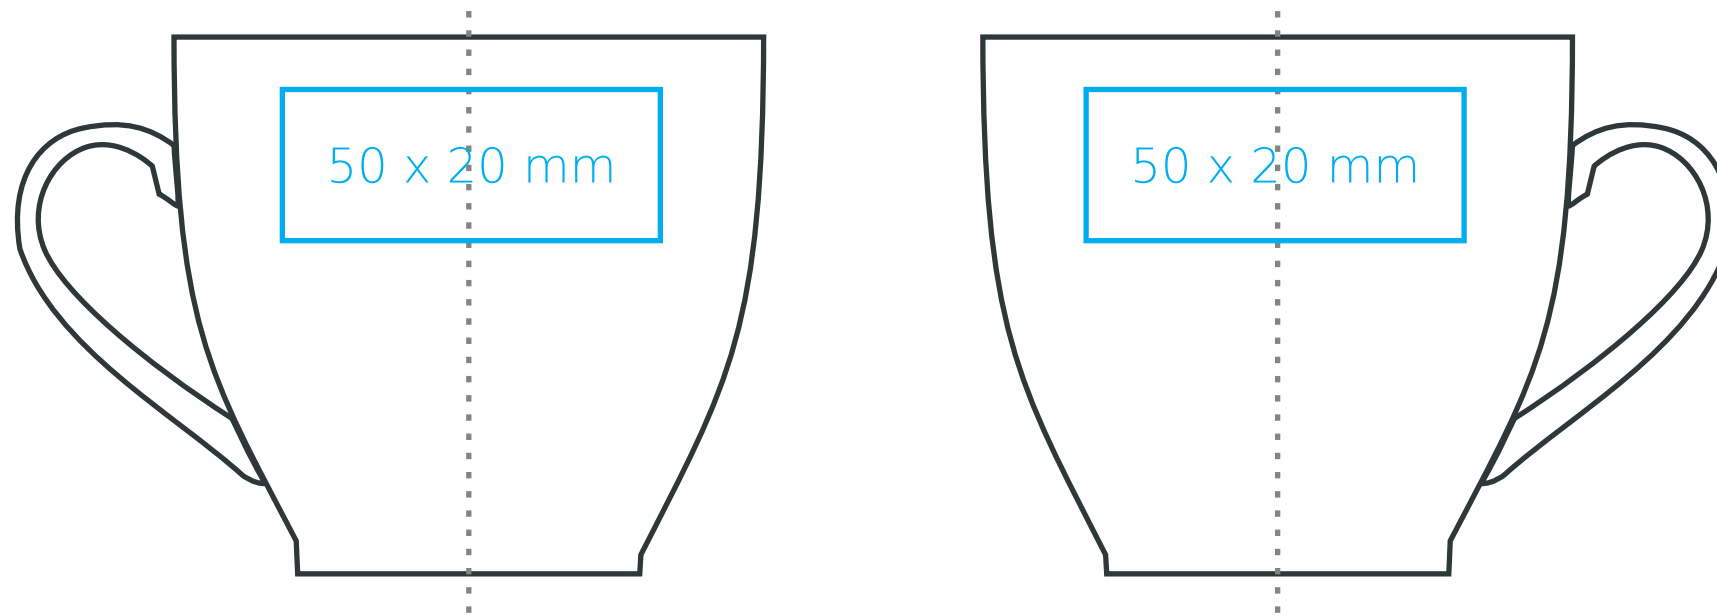

C/216 O'le

100 ml / h: 70 mm / Ø 58 mm

spodek Ø 120 mm

Nadruk wewnątrz na ścianie
Nadruk od spodu

- 25 x 10 mm
- Ø 20 mm

*W przypadku projektów dla kalkomanii wybiegających poza standardową powierzchnię nadruku prosimy o kontakt z działem handlowym.

legenda

— Nadruk kalkomania (Transfer Print)
— Piaskowanie (Sensitive Touch)

Larido ceramics
kubki i filiżanki z nadrukiem

www.kubki-reklamowe.pl

C/216 O'le

180 ml / h: 71 mm / Ø 78 mm

spodek Ø 140 mm

Nadruk wewnątrz na ścianie	- 40 x 10 mm
Nadruk wewnątrz na dnie	- Ø 20 mm
Nadruk od spodu	- Ø 25 mm

Larido ceramics
kubki i filiżanki z nadrukiem

www.kubki-reklamowe.pl

C/216 O'le

200 ml / h: 52 mm / Ø 99 mm

spodek Ø 160 mm

Nadruk wewnątrz na ściance	- 40 x 15 mm
Nadruk wewnątrz na dnie	- Ø 20 mm
Nadruk od spodu	- Ø 25 mm