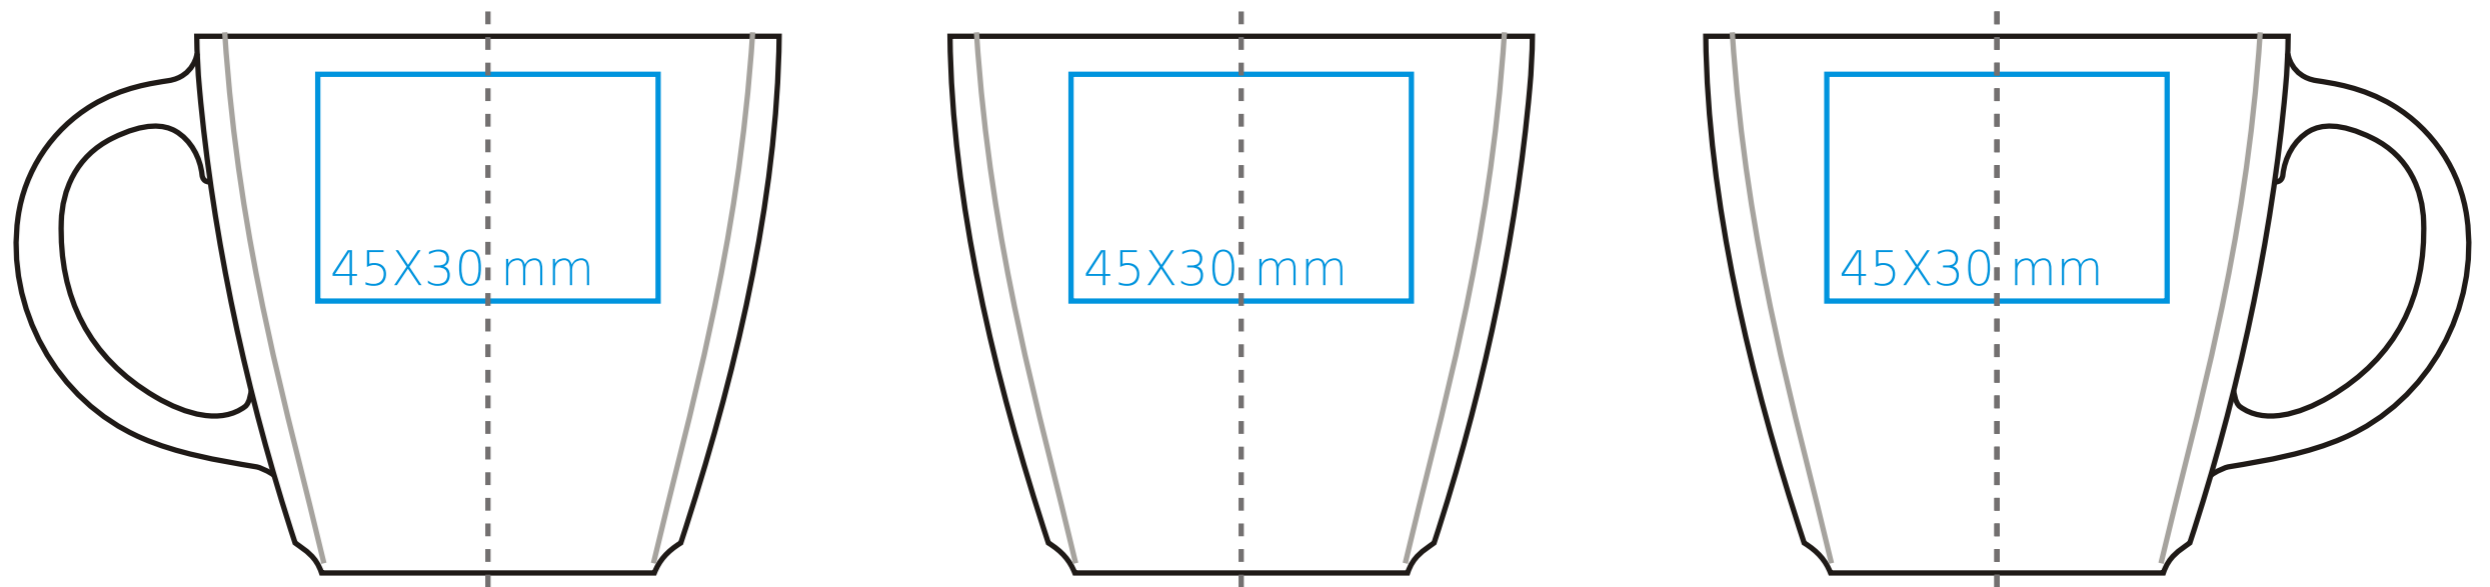

M/227 Manhattan

90 ml / h: 55 mm / Ø 59 mm

Spodek Ø 115 mm

Nadruk na uchu	- 30 x 5 mm
Nadruk wewnątrz na ściance	- 30 x 10 mm
Nadruk wewnątrz na dnie	- Ø 20 mm
Nadruk od spodu	- Ø 15 mm

*W przypadku projektów dla kalkomanii wybiegających poza standardową powierzchnię nadruku prosimy o kontakt z działem handlowym.

legenda

- Nadruk kalkomania (Transfer Print)
- Piaskowanie (Sensitive Touch)

M/227 Manhattan

200 ml / h: 71 mm / Ø 77 mm

Spodek Ø 148 mm

Nadruk na uchu	- 40 x 8 mm
Nadruk wewnątrz na ściance	- 40 x 15 mm
Nadruk wewnątrz na dnie	- Ø 30 mm
Nadruk od spodu	- Ø 30 mm