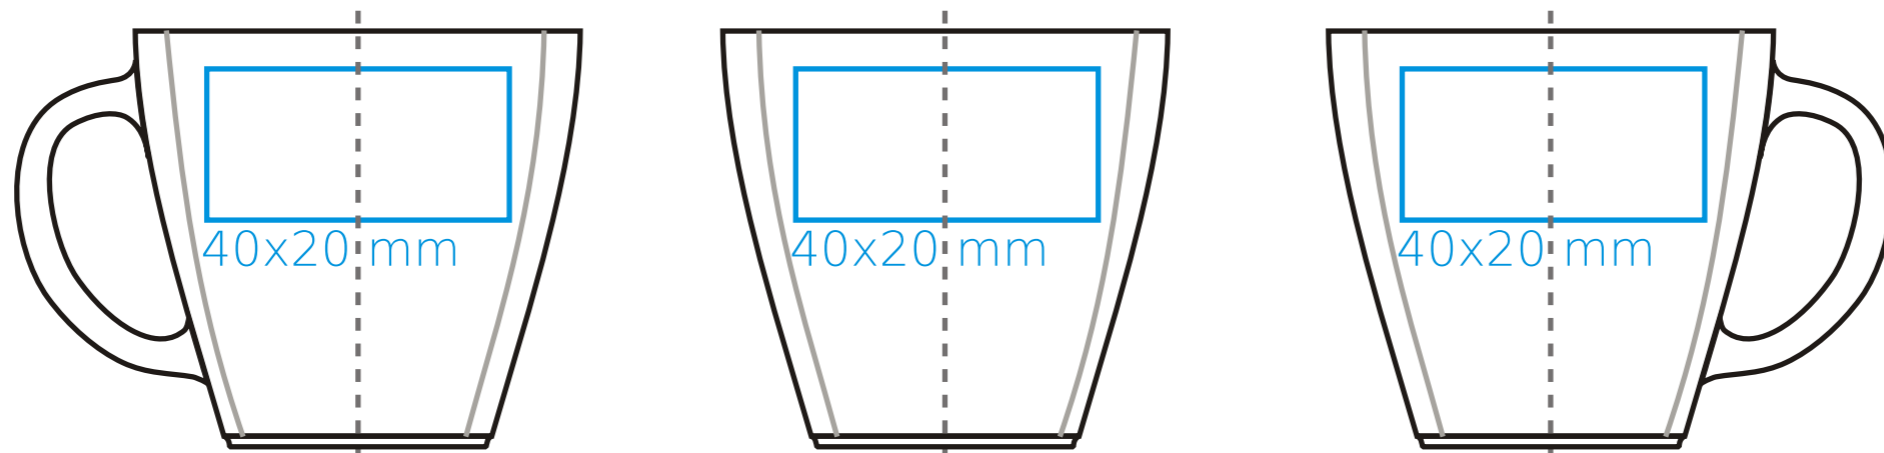

M/227 Manhattan

90 ml / h: 55 mm / Ø 59 mm

Spodek Ø 115 mm

Nadruk na uchu	- 30 x 5 mm
Nadruk wewnątrz na ściance	- 30 x 10 mm
Nadruk wewnątrz na dnie	- Ø 20 mm
Nadruk od spodu	- Ø 15 mm

*W przypadku projektów dla kalkomanii wybiegających poza standardową powierzchnię nadruku prosimy o kontakt z działem handlowym.

legenda

- Nadruk kalkomania (Transfer Print)
- Piaskowanie (Sensitive Touch)

M/227 Manhattan

200 ml / h: 71 mm / Ø 77 mm

Spodek Ø 148 mm

Nadruk na uchu	- 40 x 8 mm
Nadruk wewnątrz na ściance	- 40 x 15 mm
Nadruk wewnątrz na dnie	- Ø 30 mm
Nadruk od spodu	- Ø 30 mm