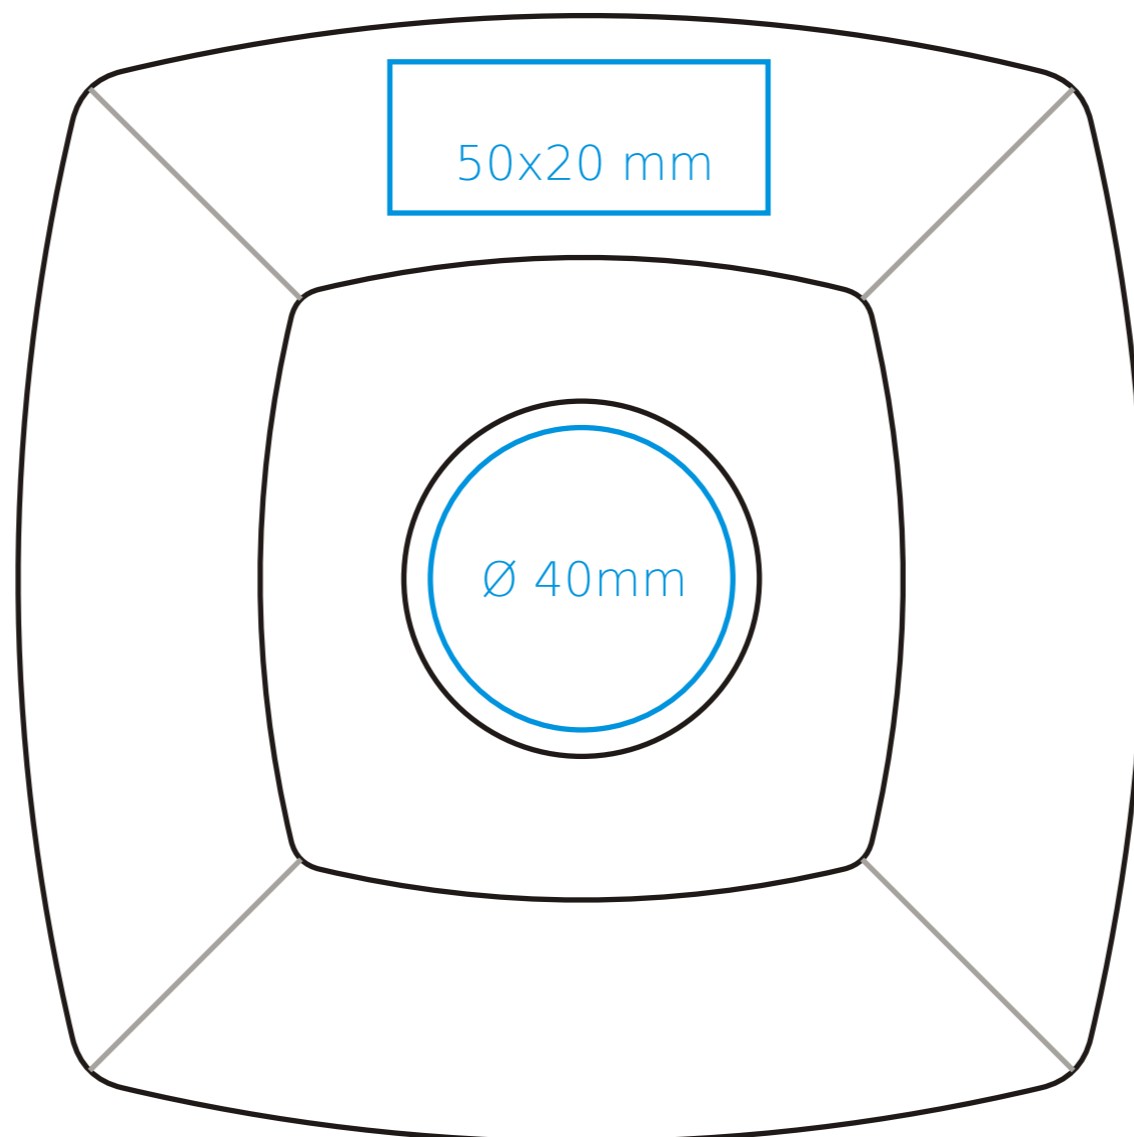

M/227 Manhattan

90 ml / h: 55 mm / Ø 59 mm

Spodek Ø 115 mm

Nadruk na uchu	- 30 x 5 mm
Nadruk wewnątrz na ściance	- 30 x 10 mm
Nadruk wewnątrz na dnie	- Ø 20 mm
Nadruk od spodu	- Ø 15 mm

*W przypadku projektów dla kalkomanii wybiegających poza standardową powierzchnię nadruku prosimy o kontakt z działem handlowym.

legenda

- Nadruk kalkomania (Transfer Print)
- Piaskowanie (Sensitive Touch)

M/227 Manhattan

200 ml / h: 71 mm / Ø 77 mm

Spodek Ø 148 mm

Nadruk na uchu	- 40 x 8 mm
Nadruk wewnątrz na ściance	- 40 x 15 mm
Nadruk wewnątrz na dnie	- Ø 30 mm
Nadruk od spodu	- Ø 30 mm