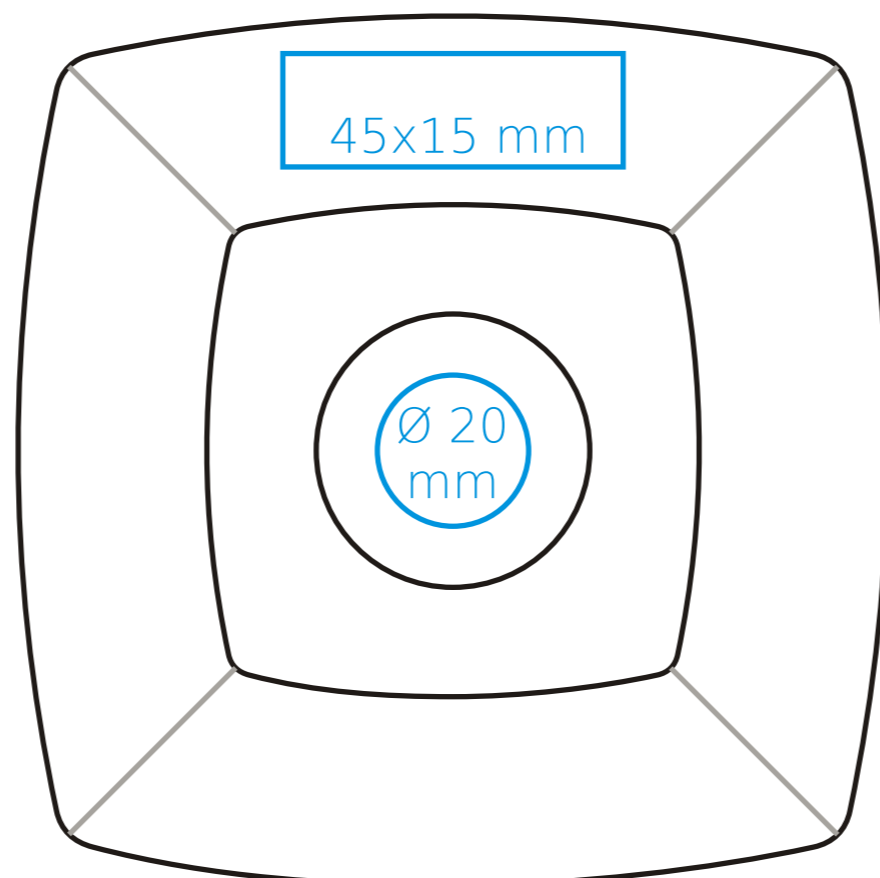

M/227 Manhattan

90 ml / h: 55 mm / Ø 59 mm

Spodek Ø 115 mm

Nadruk na uchu	- 30 x 5 mm
Nadruk wewnątrz na ściance	- 30 x 10 mm
Nadruk wewnątrz na dnie	- Ø 20 mm
Nadruk od spodu	- Ø 15 mm

*W przypadku projektów dla kalkomanii wybiegających poza standardową powierzchnię nadruku prosimy o kontakt z działem handlowym.

legenda

- Nadruk kalkomania (Transfer Print)
- Piaskowanie (Sensitive Touch)

M/227 Manhattan

200 ml / h: 71 mm / Ø 77 mm

Spodek Ø 148 mm

Nadruk na uchu	- 40 x 8 mm
Nadruk wewnątrz na ściance	- 40 x 15 mm
Nadruk wewnątrz na dnie	- Ø 30 mm
Nadruk od spodu	- Ø 30 mm