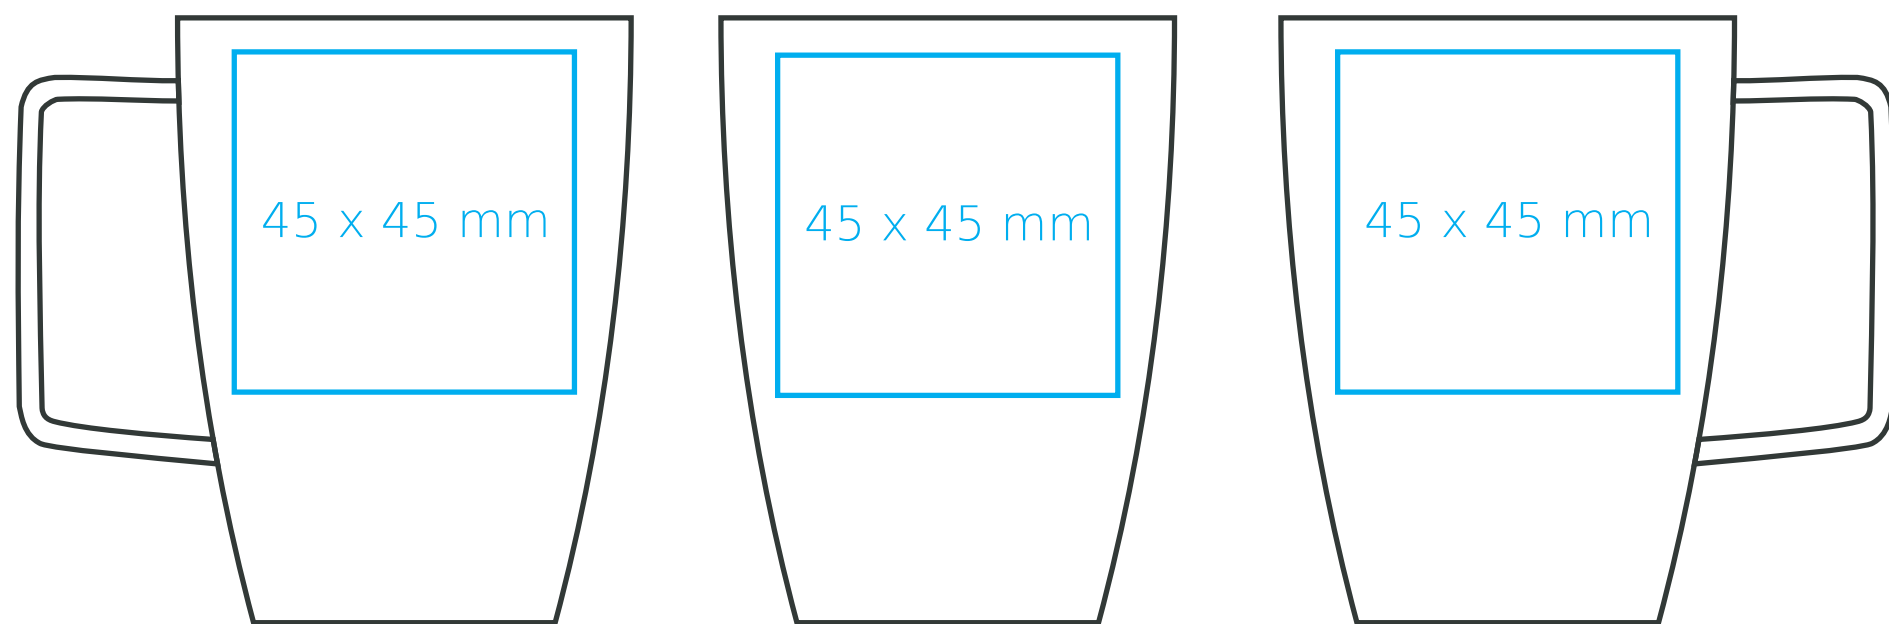

# C/211 Magnetic

150 ml / h: 80 mm / Ø 65x65 mm

spodek ↔ 135 mm

Nadruk na uchu	- 40 x 10 mm	- 40 x 10 mm
Nadruk wewnątrz na ściance	- 40 x 15 mm	- 40 x 15 mm
Nadruk wewnątrz na dnie	- 20 x 20 mm	- 20x20 mm
Nadruk od spodu	- 35 x 35 mm	- 35x35 mm