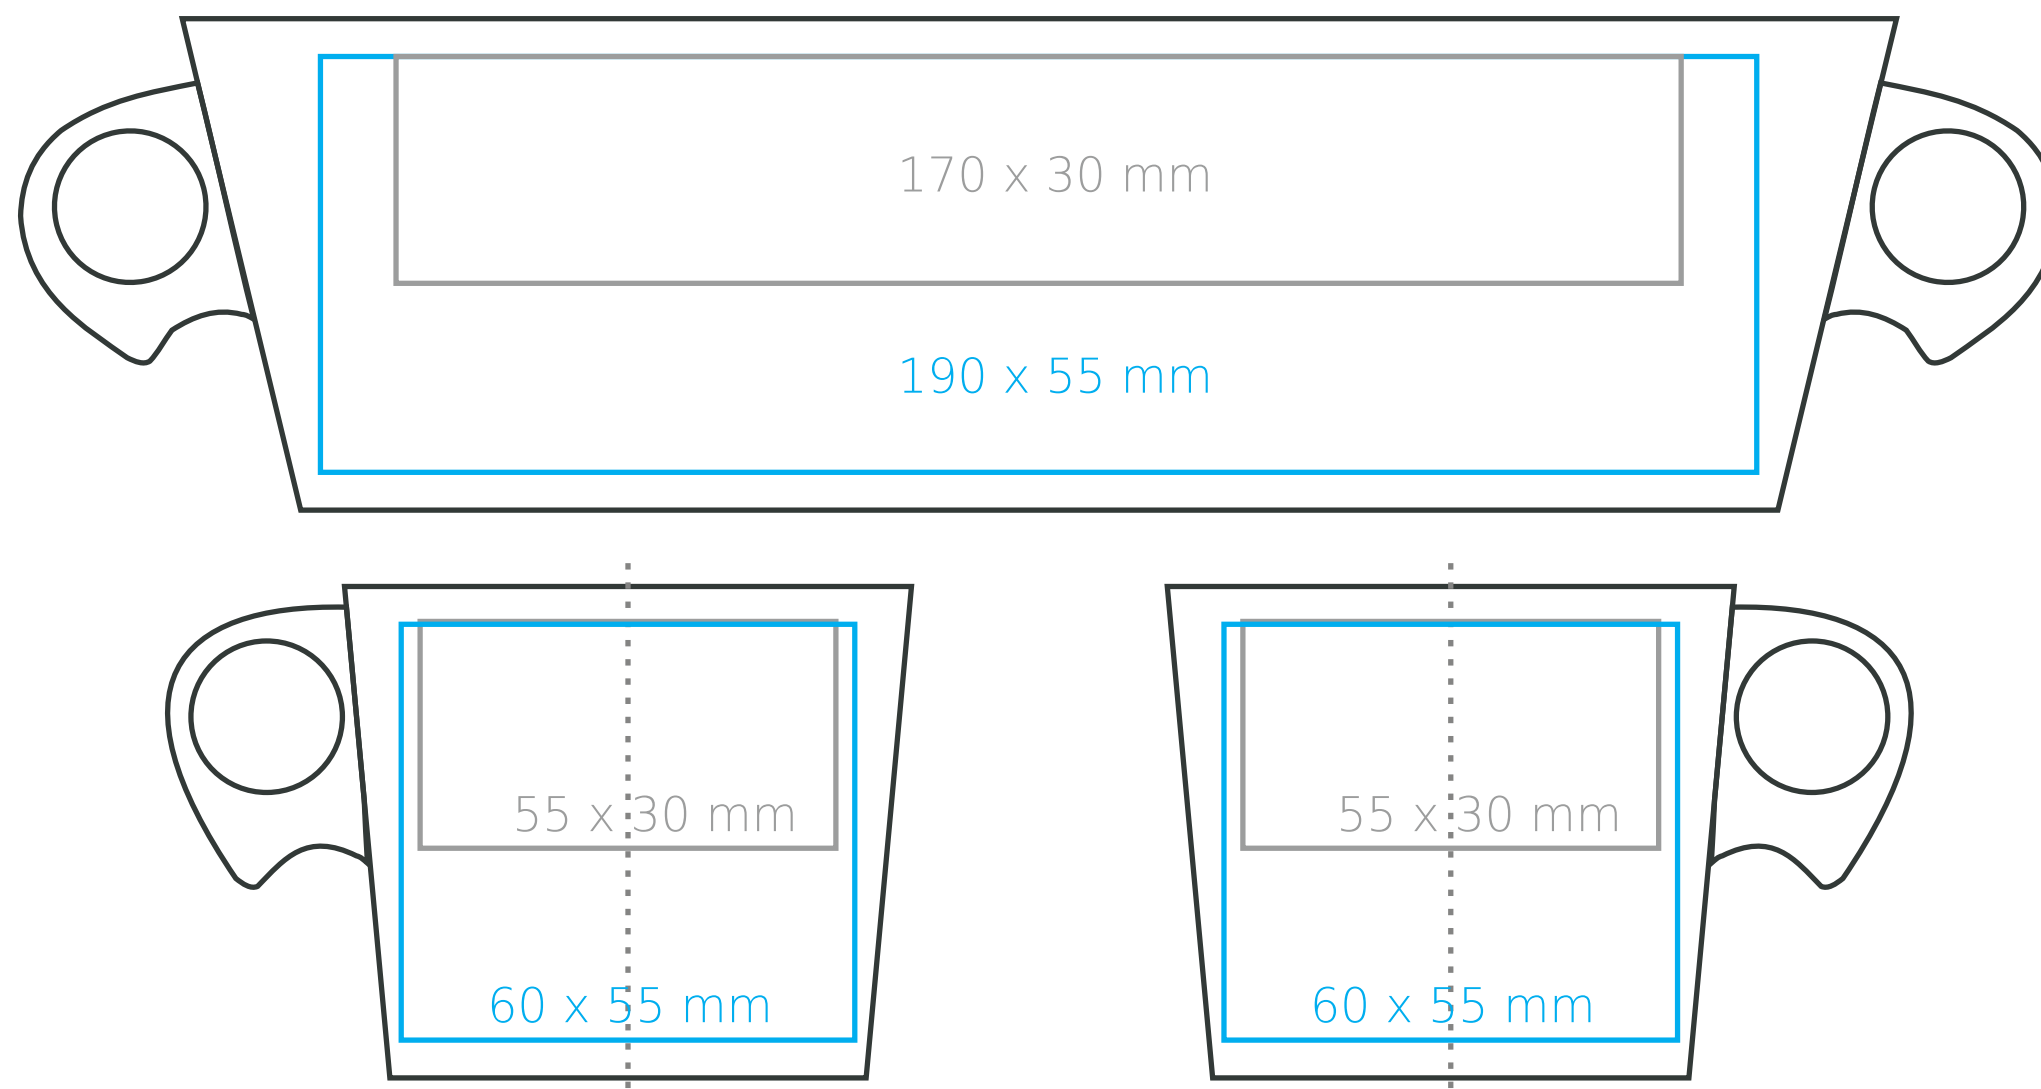

C/218/P Fantasy

150 ml / h: 65 mm / Ø 74 mm

POWIERZCHNIA NADRUKU / IMPRINT SIZE

spodek Ø 155 mm

- Nadruk wewnątrz na ścianie - 40 x 10 mm
- Nadruk wewnątrz na dnie - Ø 40 mm
- Nadruk od spodu - Ø 45 mm

*W przypadku projektów dla kalkomanii wybiegających poza standardową powierzchnię nadruku prosimy o kontakt z działem handlowym.

legenda

- Nadruk kalkomania (Transfer Print)
- Piaskowanie (Sensitive Touch)
- Nadruk bezpośredni (Direct Print)

Larido ceramics
kubki i filiżanki z nadrukiem

www.kubki-reklamowe.pl