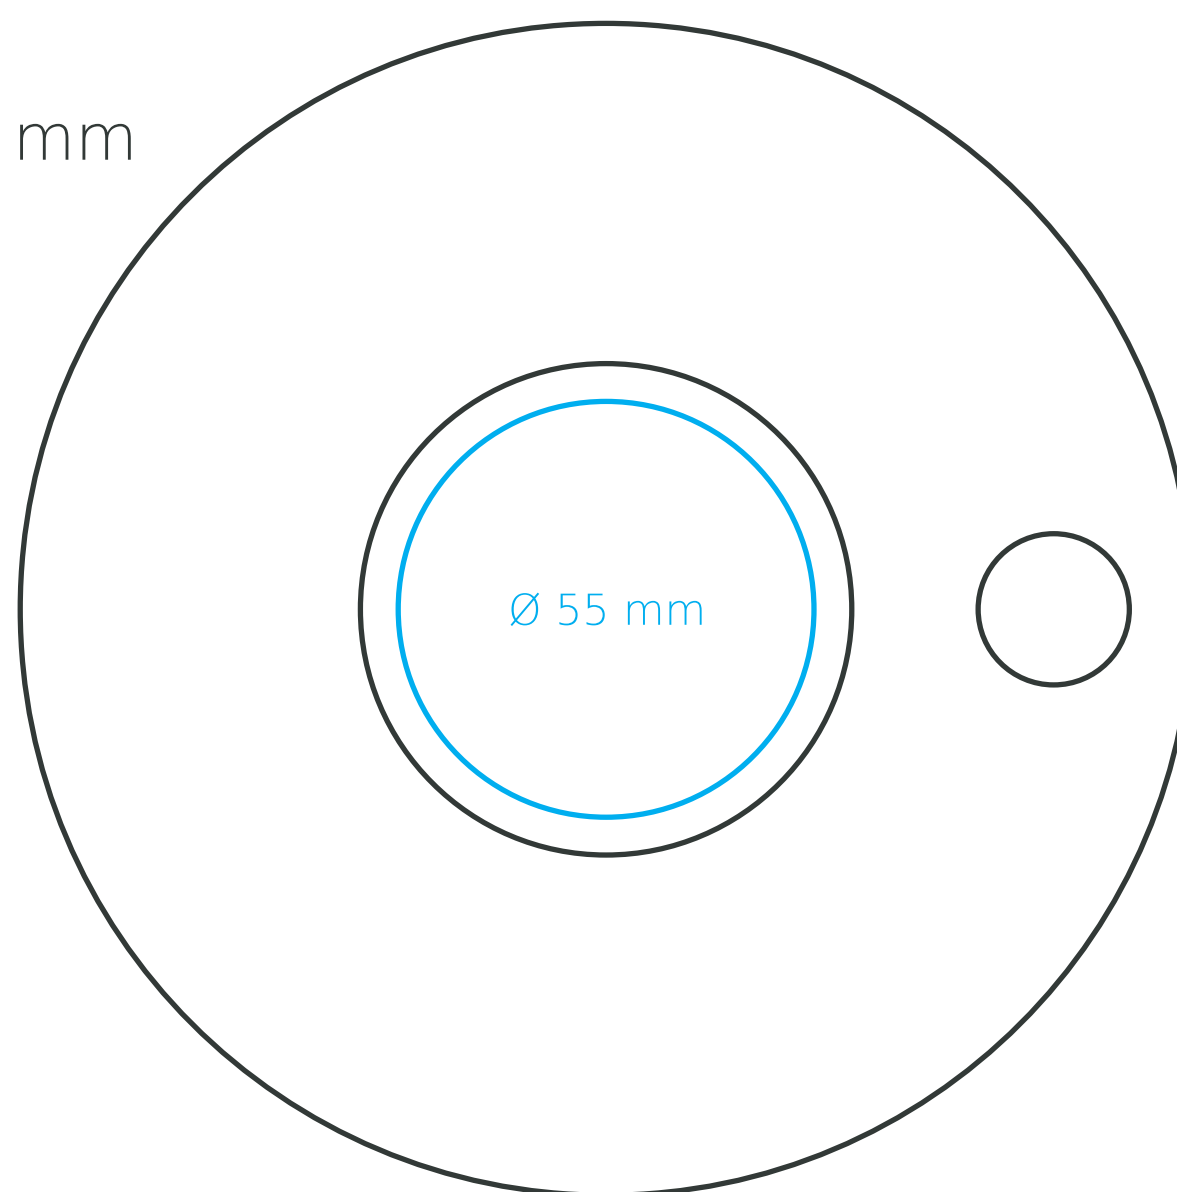

C/218/P Fantasy

150 ml / h: 65 mm / Ø 74 mm

POWIERZCHNIA NADRUKU / IMPRINT SIZE

spodek Ø 155 mm

- Nadruk wewnątrz na ścianie - 40 x 10 mm
- Nadruk wewnątrz na dnie - Ø 40 mm
- Nadruk od spodu - Ø 45 mm

*W przypadku projektów dla kalkomanii wybiegających poza standardową powierzchnię nadruku prosimy o kontakt z działem handlowym.