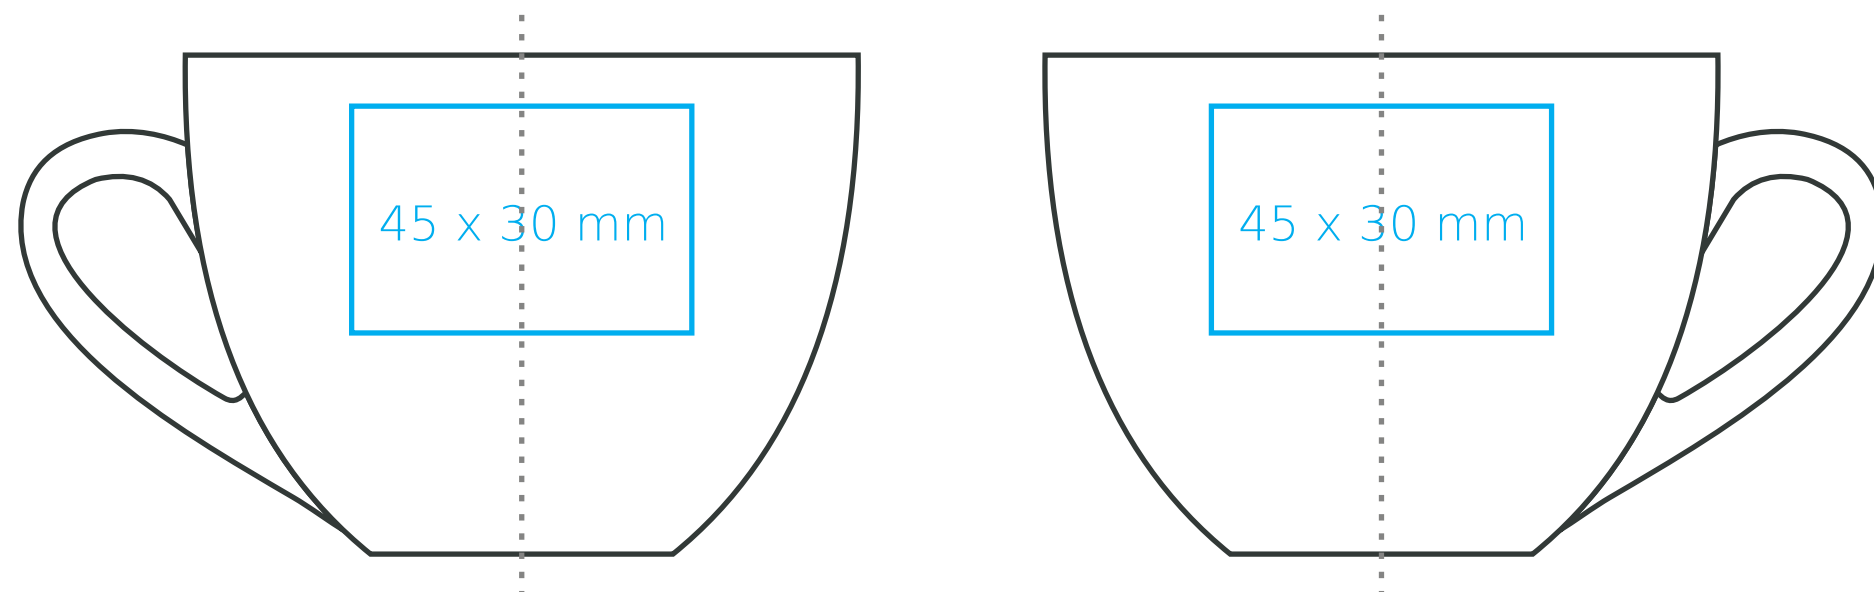

C/217/P Diana

180 ml / h: 66 mm / Ø 89 mm

spodek Ø 155 mm

Nadruk na uchu	- 30 x 8 mm
Nadruk wewnątrz na ściance	- 40 x 15 mm
Nadruk wewnątrz na dnie	- Ø 20 mm
Nadruk od spodu	- Ø 20 mm

*W przypadku projektów dla kalkomanii wybiegających poza standardową powierzchnię nadruku prosimy o kontakt z działem handlowym.