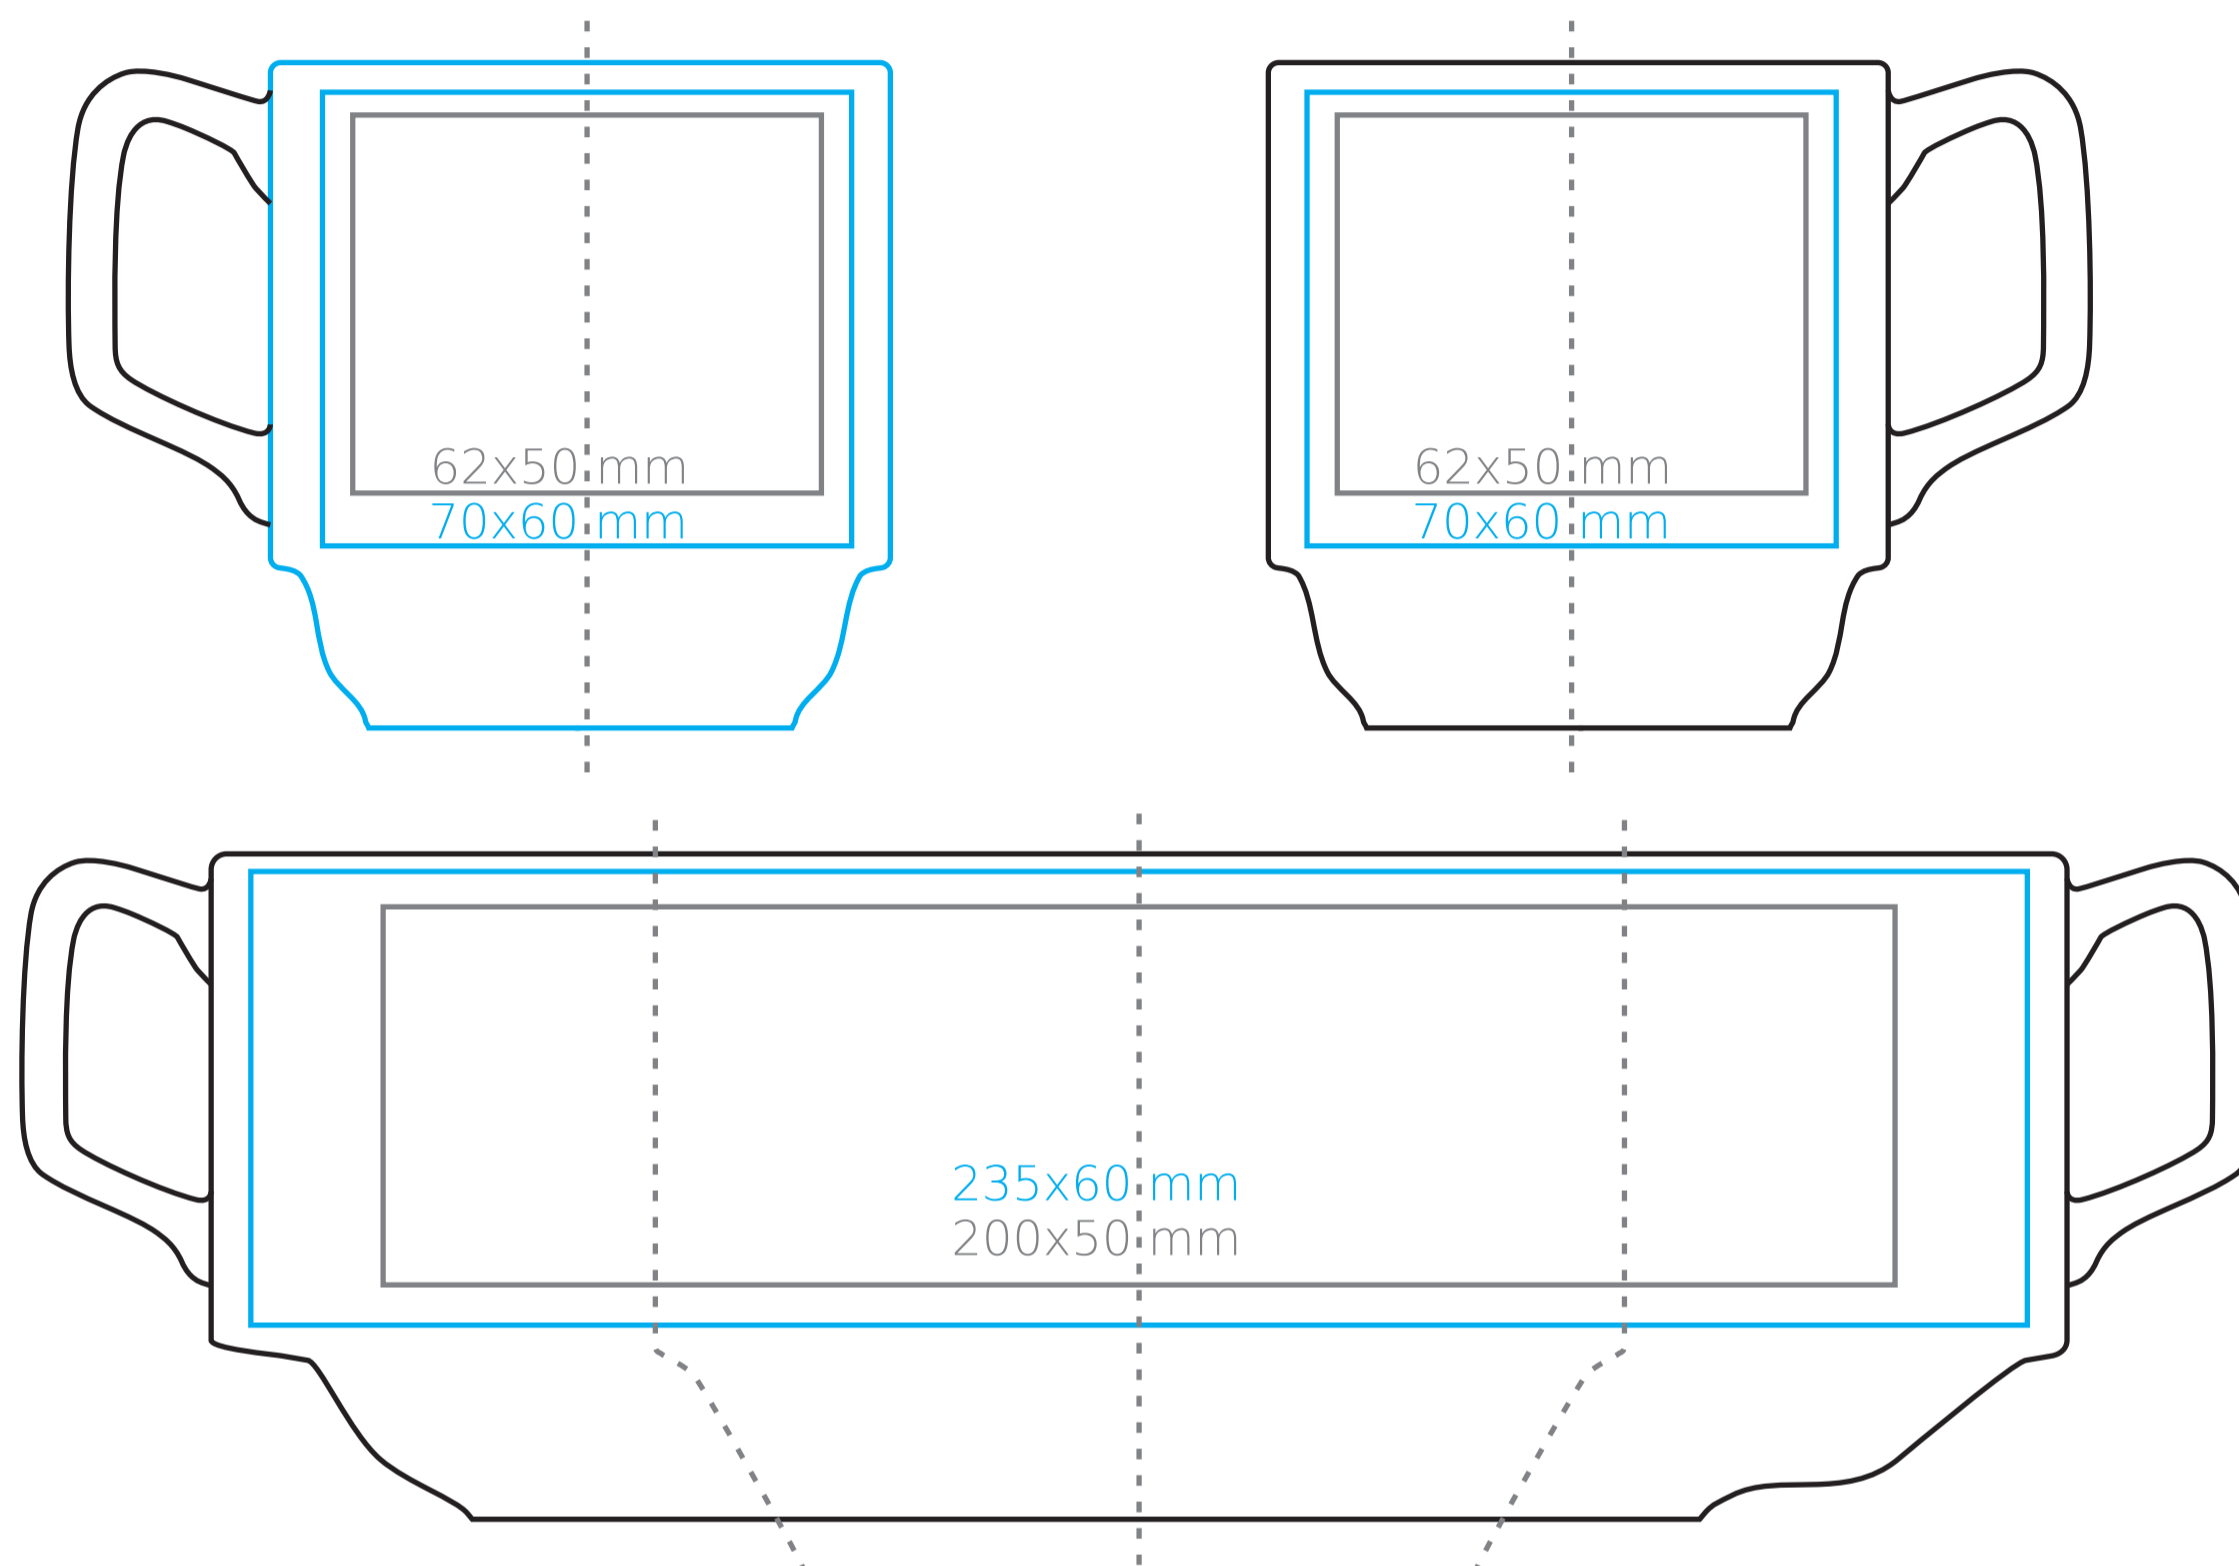

M/106 **Torino**

280 ml / h: 88 mm / Ø 82mm

Nadruk na uchu	- 30 x 8 mm
Nadruk wewnątrz na ściance	- 40 x 15 mm
Nadruk wewnątrz na dnie	- Ø 35 mm
Nadruk od spodu	- Ø 35 mm

\*W przypadku projektów dla kalkomanii wybiegających poza standardową powierzchnię nadruku prosimy o kontakt z działem handlowym.

## legenda

- Nadruk kalkomania (Transfer Print)
- Piaskowanie (Sensitive Touch)
- Nadruk bezpośredni (Direct Print)