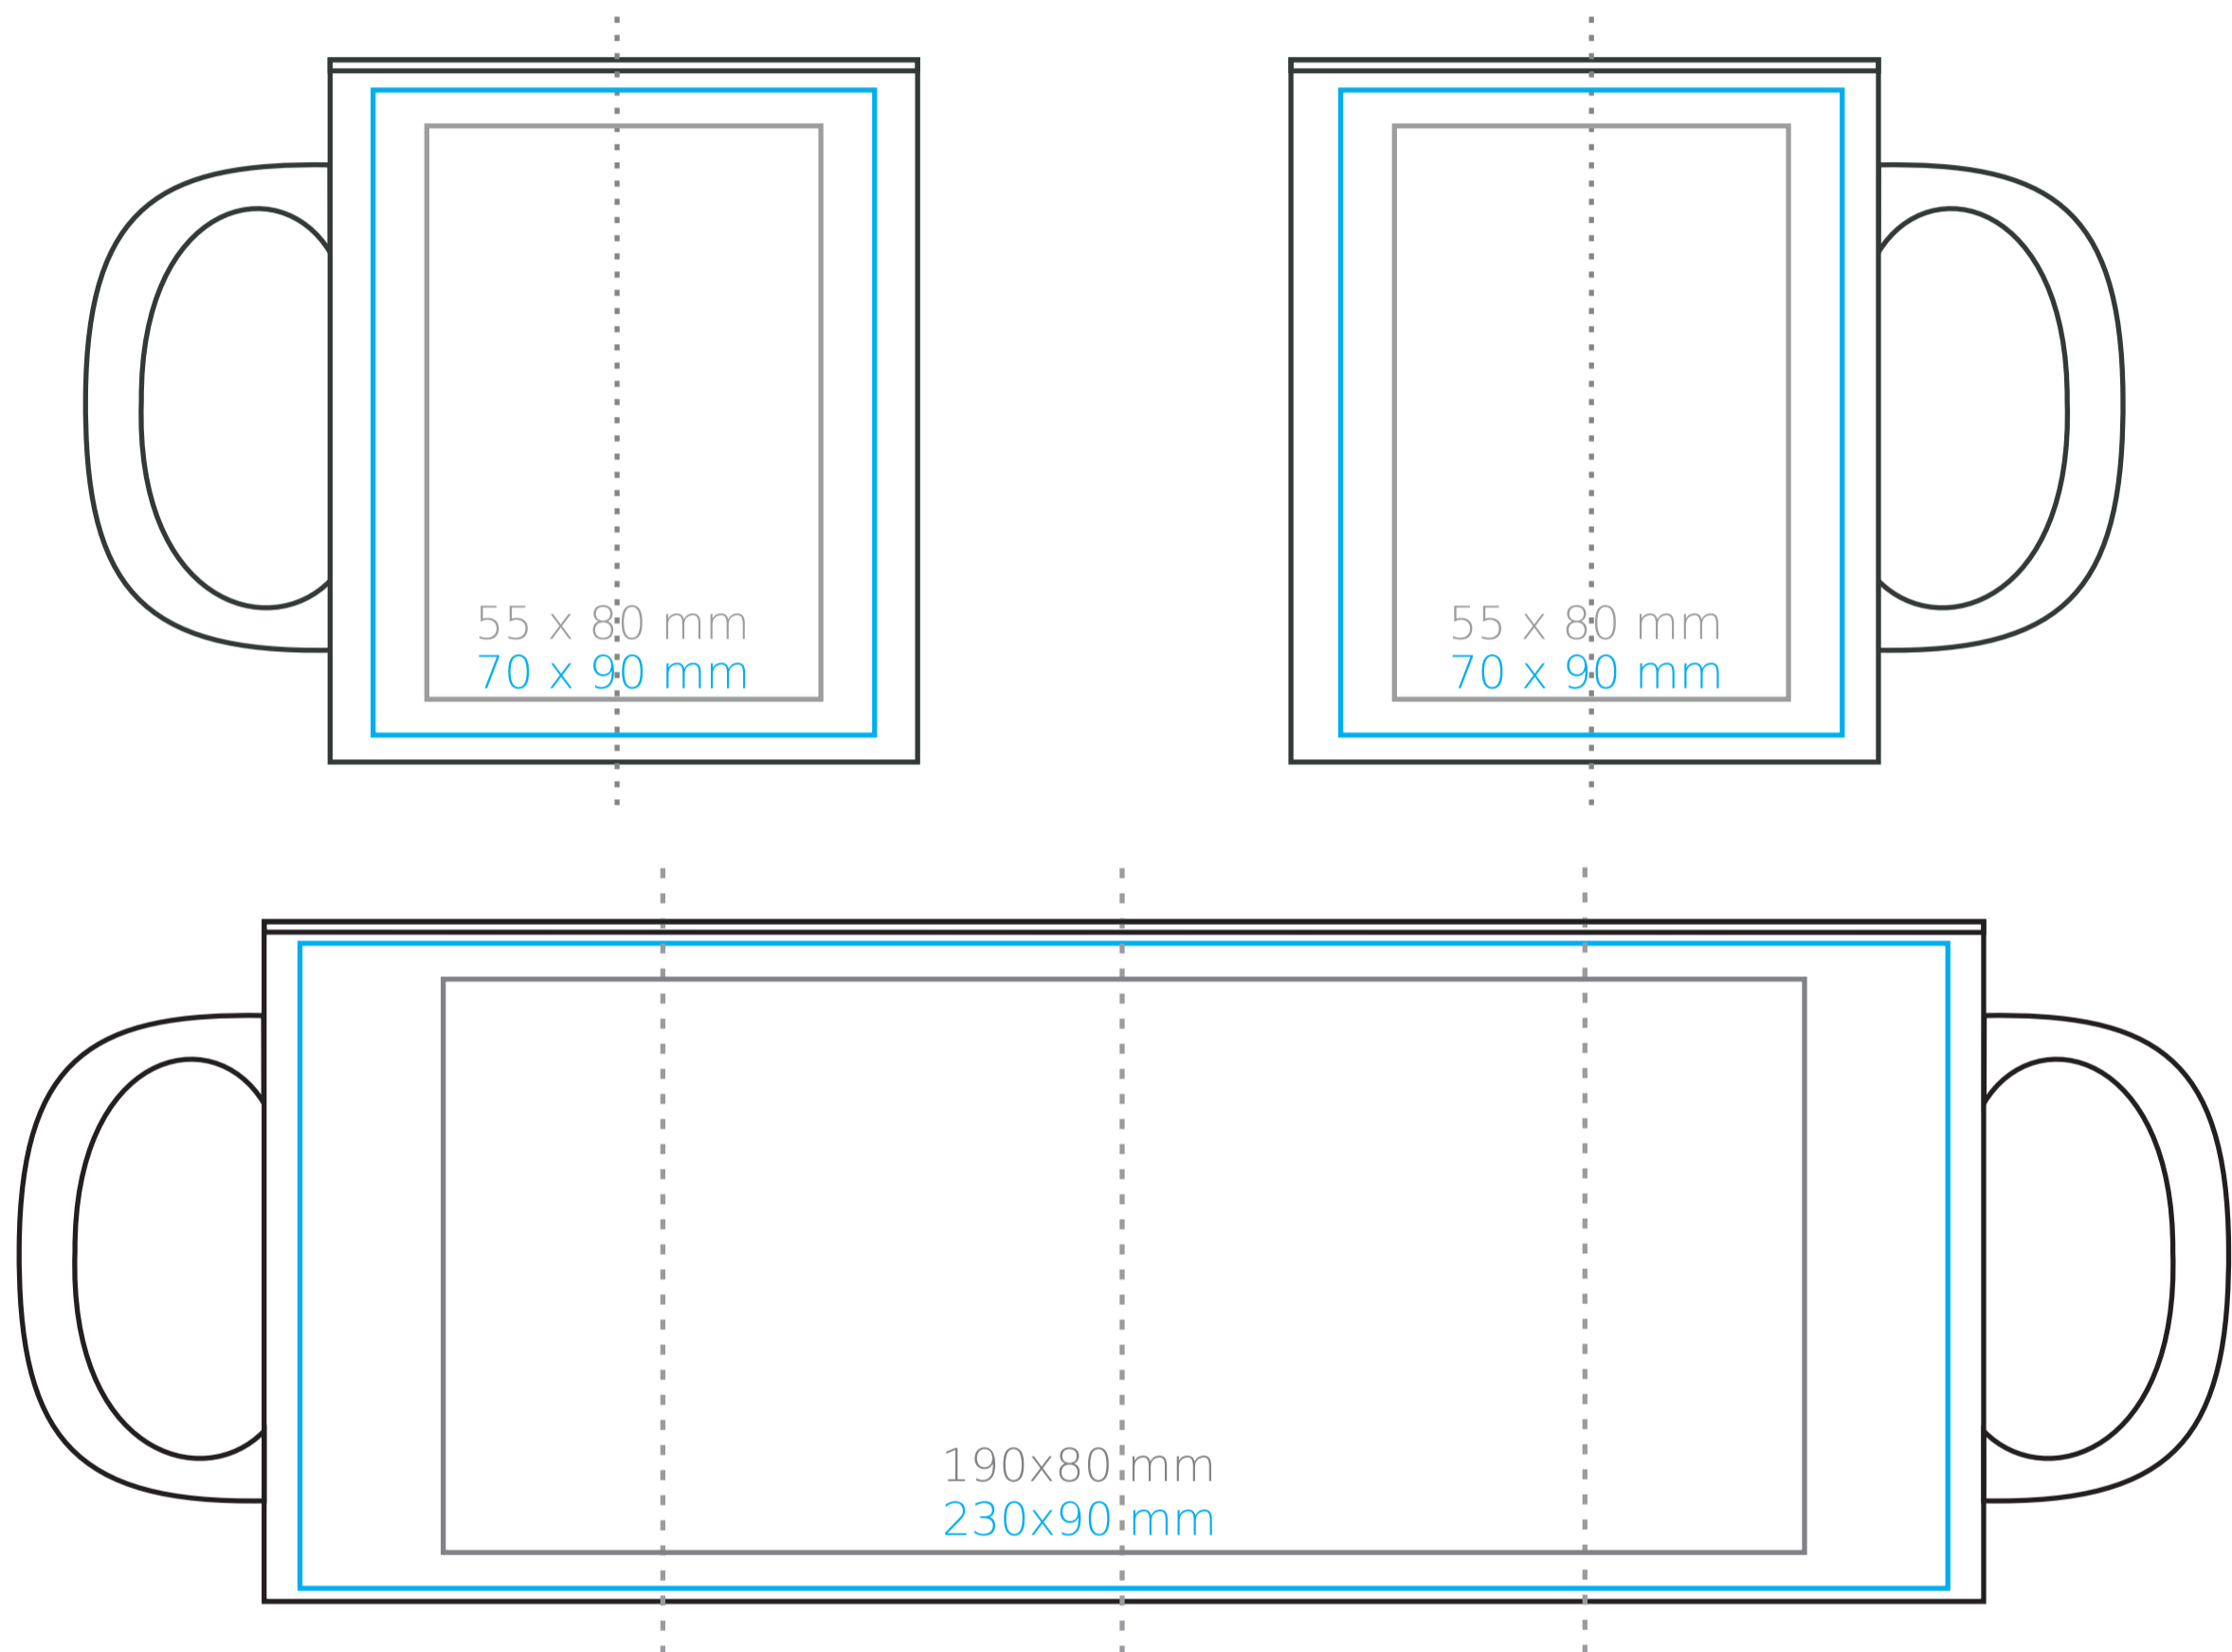

# M/102 Tomek Supreme

300 ml / h: 98 mm / Ø 82 mm

Nadruk na uchu	- 50 x 10 mm
Nadruk wewnątrz na ścianie	- 40 x 20 mm
Nadruk wewnątrz na dnie	- Ø 30 mm
Nadruk od spodu	- Ø 55 mm

\*W przypadku projektów dla kalkomanii wybiegających poza standardową powierzchnię nadruku prosimy o kontakt z działem handlowym.

## legenda

- Nadruk kalkomania (Transfer Print)
- Piaskowanie (Sensitive Touch)
- Nadruk bezpośredni (Direct Print)

**Larido ceramics**  
kubki i filiżanki z nadrukiem

[www.kubki-reklamowe.pl](http://www.kubki-reklamowe.pl)