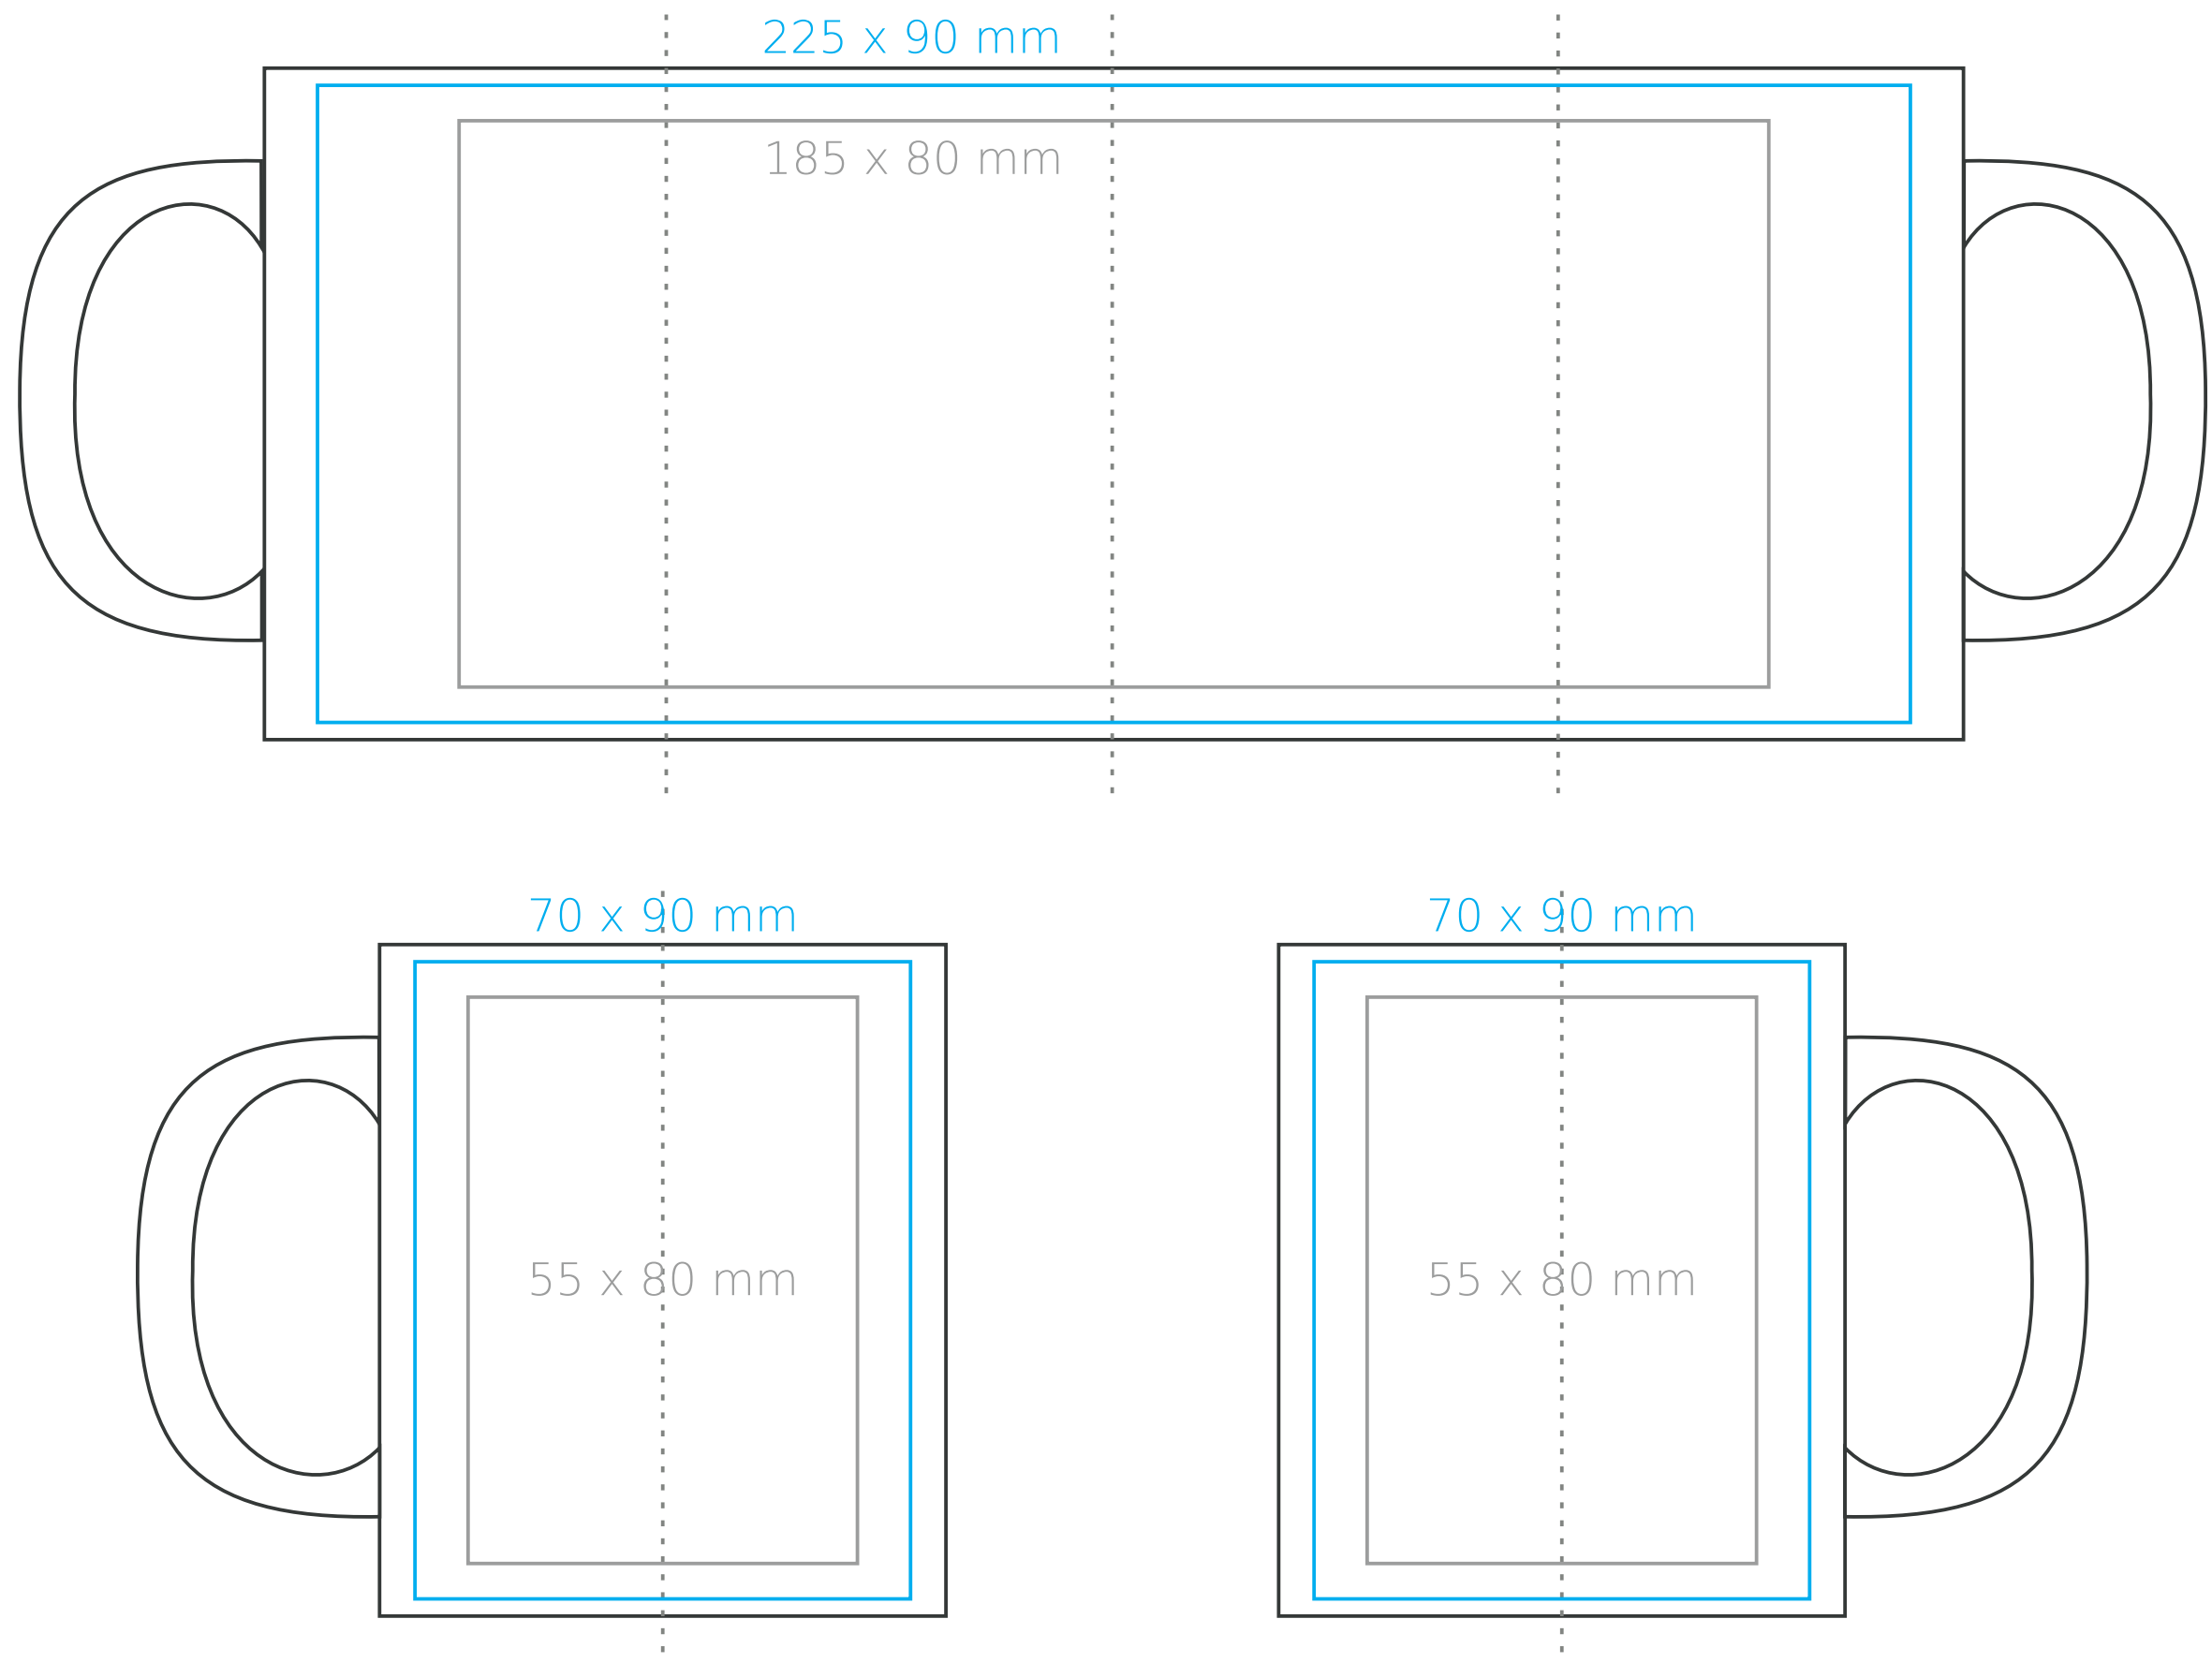

M/021 Tomek Royal

300 ml / h: 95 mm / Ø 80 mm

Nadruk na uchu / Imprint on the handle..... 50 x 10 mm
 Nadruk wewnątrz na ścianie / Imprint on the inside..... 40 x 20 mm
 Nadruk wewnątrz na dnie / Imprint on the bottom (inside)... Ø 30 mm
 Nadruk od spodu / Imprint on the bottom (outside)..... Ø 55 mm

legenda / legend

- nadruk kalkomanią / decalc imprint
- nadruk bezpośredni / direct imprint