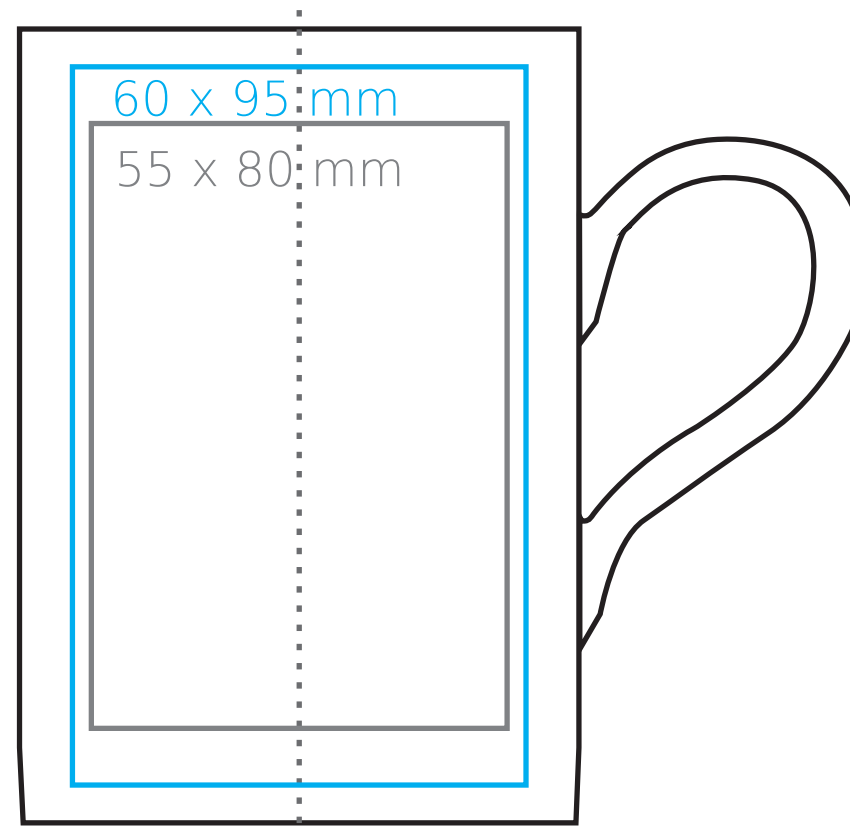

M/280 **Tango**

280 ml / h: 105 mm / Ø 74 mm

Nadruk na uchu	- 90 x 8 mm
Nadruk wewnątrz na ścianie	- 45 x 20 mm
Nadruk wewnątrz na dnie	- Ø 40 mm
Nadruk od spodu	- Ø 40 mm

*W przypadku projektów dla kalkomanii wybiegających poza standardową powierzchnię nadruku prosimy o kontakt z działem handlowym.

legenda

- Nadruk kalkomania (Transfer Print)
- Piaskowanie (Sensitive Touch)
- Nadruk bezpośredni (Direct Print)