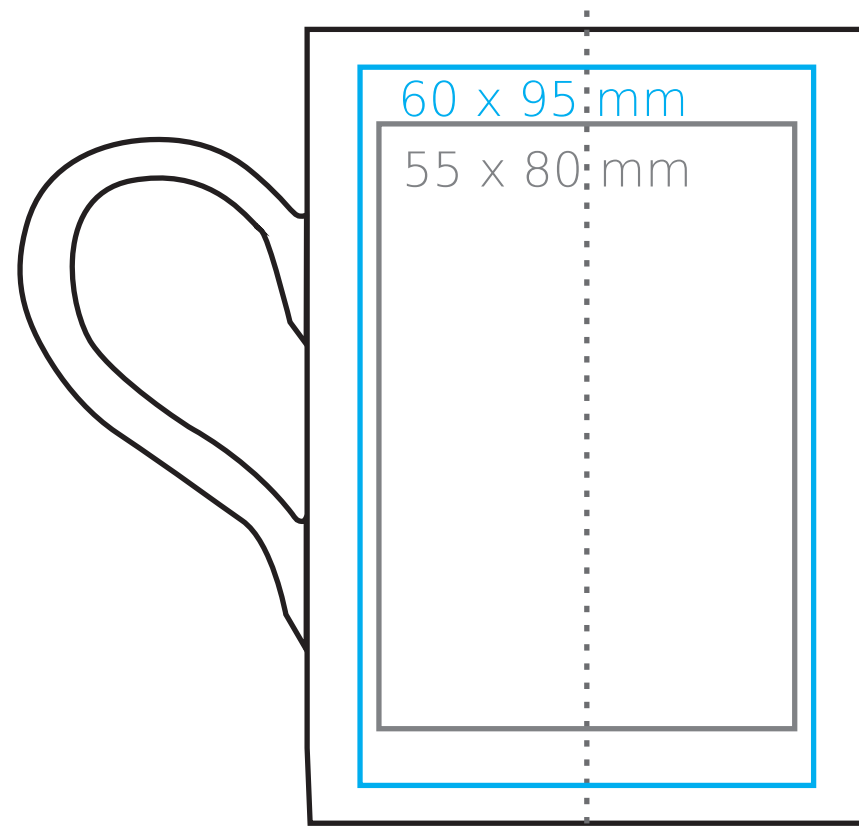

M/280 **Tango**

280 ml / h: 105 mm / Ø 74 mm

Nadruk na uchu	- 90 x 8 mm
Nadruk wewnątrz na ścianie	- 45 x 20 mm
Nadruk wewnątrz na dnie	- Ø 40 mm
Nadruk od spodu	- Ø 40 mm

*W przypadku projektów dla kalkomanii wybiegających poza standardową powierzchnię nadruku prosimy o kontakt z działem handlowym.

legenda

- Nadruk kalkomania (Transfer Print)
- Piaskowanie (Sensitive Touch)
- Nadruk bezpośredni (Direct Print)