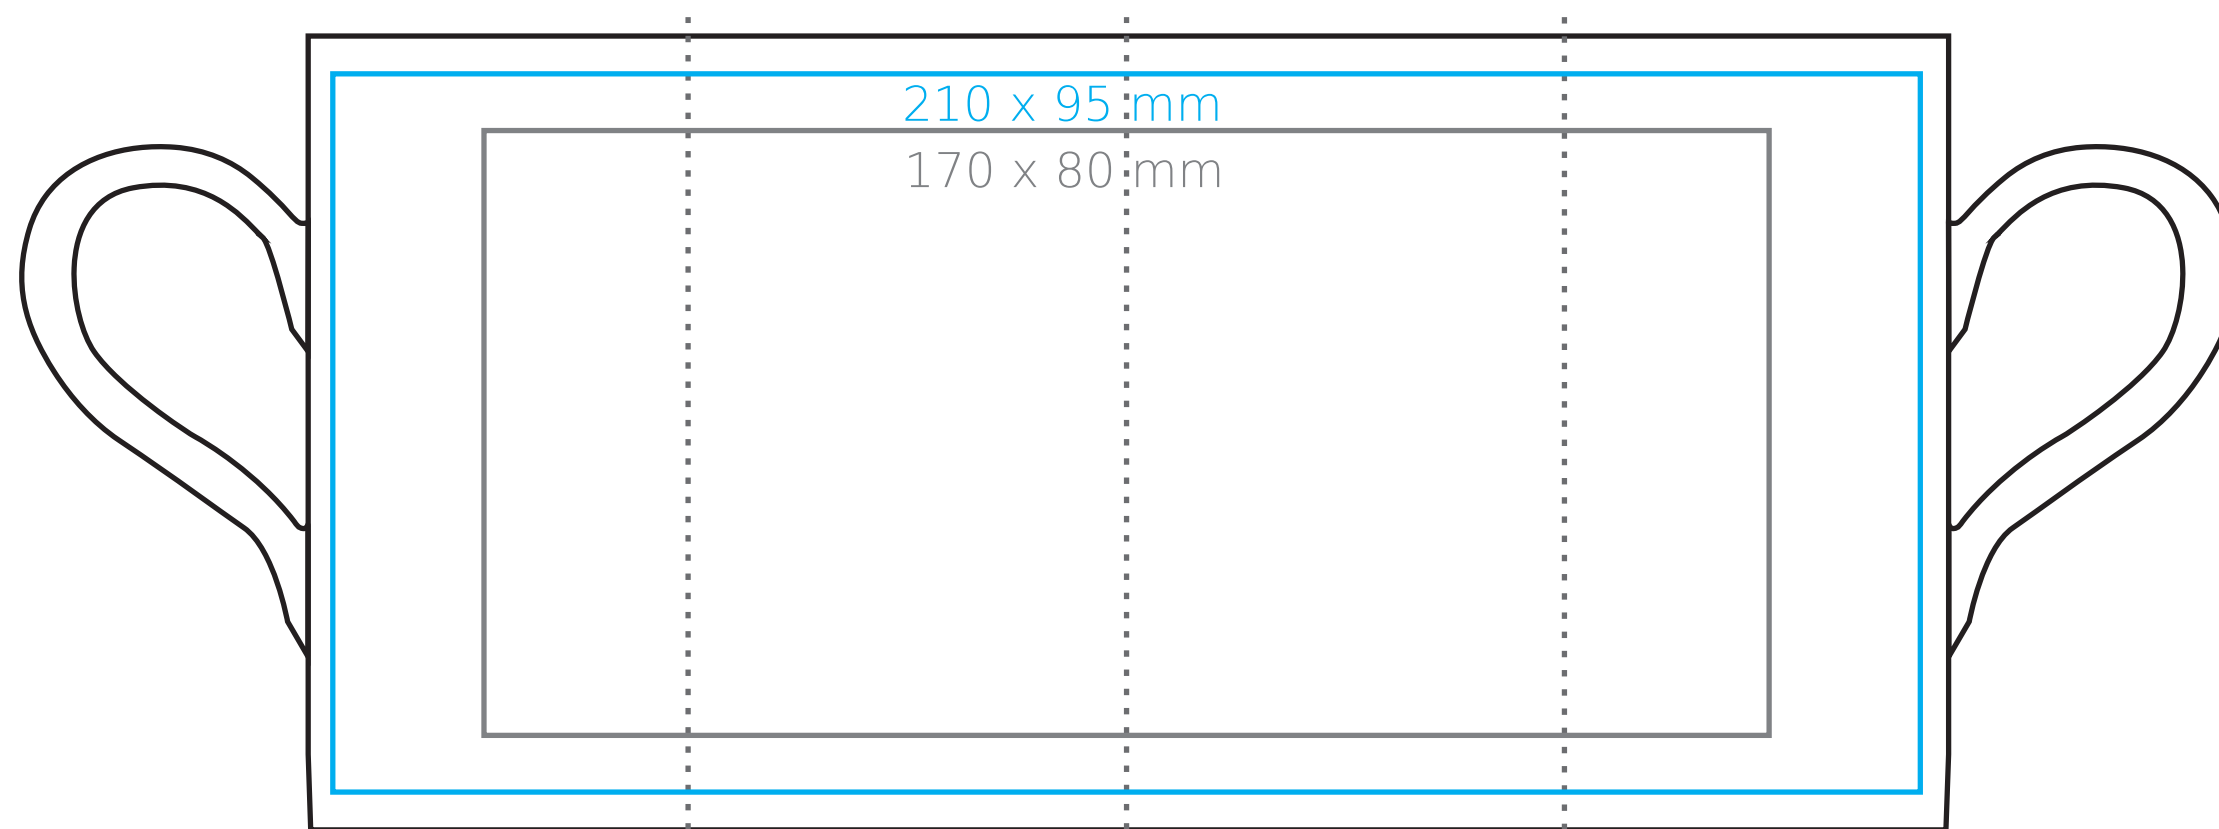

M/280 **Tango**

280 ml / h: 105 mm / Ø 74 mm

Nadruk na uchu	- 90 x 8 mm
Nadruk wewnątrz na ścianie	- 45 x 20 mm
Nadruk wewnątrz na dnie	- Ø 40 mm
Nadruk od spodu	- Ø 40 mm

*W przypadku projektów dla kalkomanii wybiegających poza standardową powierzchnię nadruku prosimy o kontakt z działem handlowym.

legenda

- Nadruk kalkomania (Transfer Print)
- Piaskowanie (Sensitive Touch)
- Nadruk bezpośredni (Direct Print)