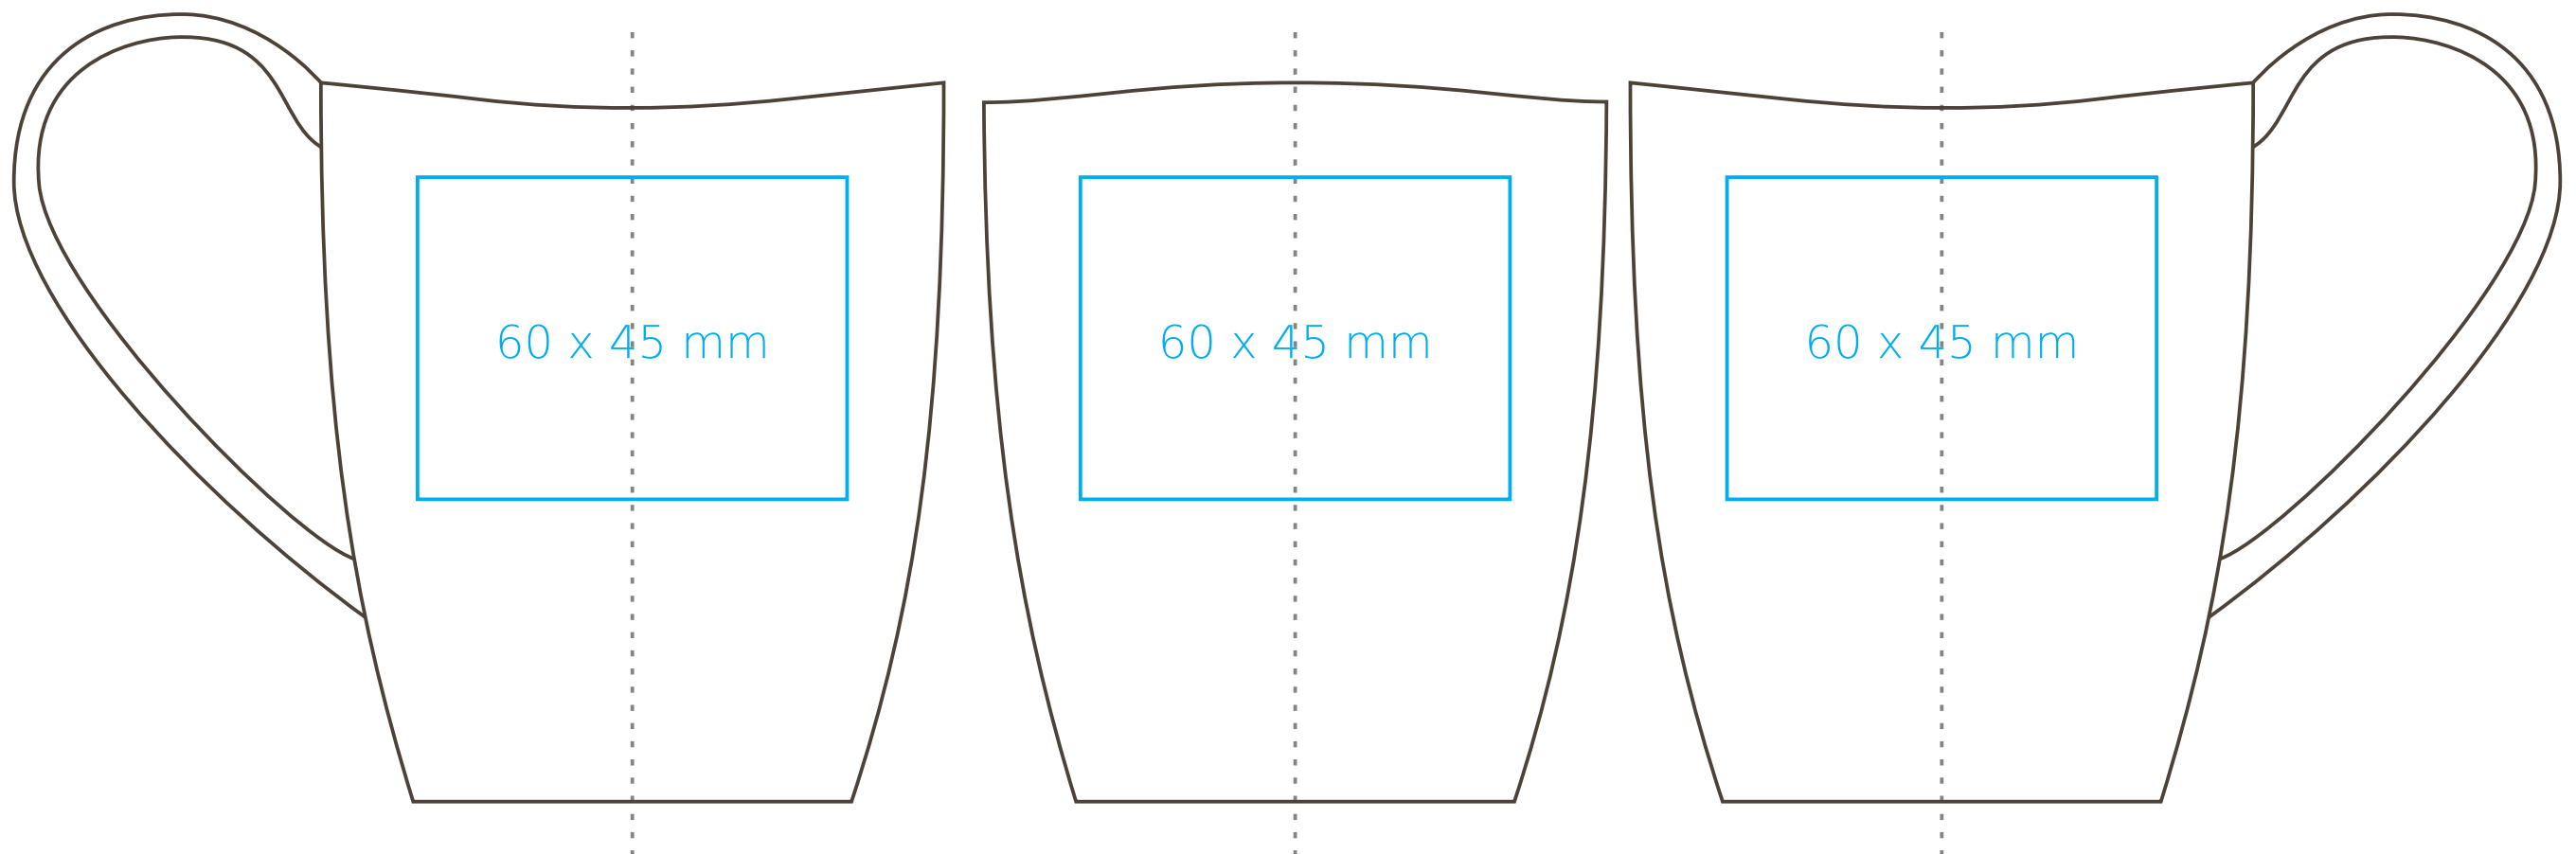

M/037/B Star

280 ml / h: 99 mm / Ø 84 mm

Nadruk na uchu / Imprint on the handle..... 50 x 10 mm
 Nadruk wewnątrz na ścianie / Imprint on the inside..... 50 x 10 mm
 Nadruk wewnątrz na dnie / Imprint on the bottom (inside) Ø 40 mm
 Nadruk od spodu / Imprint on the bottom (outside)..... Ø 40 mm

legenda / legend

- nadruk kalkomanią / decalc imprint
- nadruk bezpośredni / direct imprint