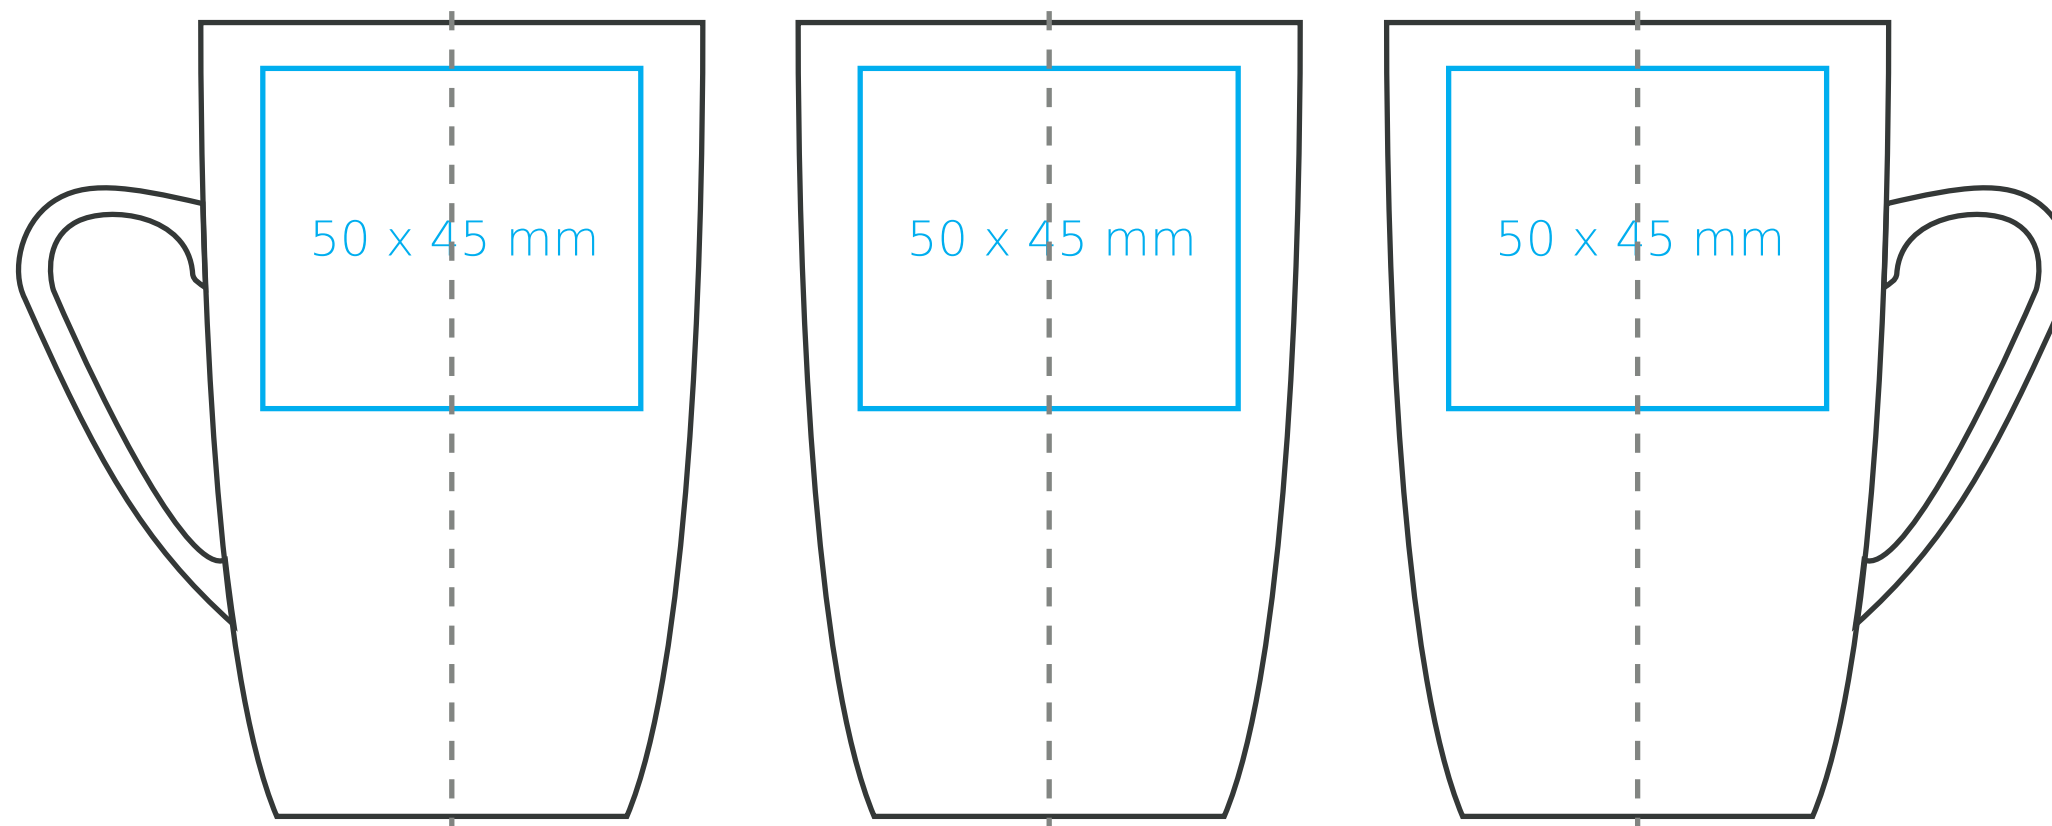

M/047

Quadro

300 ml / h: 105 mm / Ø 82 mm

Nadruk na uchu / Imprint on the handle..... 40 x 10 mm
 Nadruk wewnątrz na ścianie / Imprint on the inside..... 40 x 10 mm
 Nadruk wewnątrz na dnie / Imprint on the bottom (inside)... Ø 30 mm
 Nadruk od spodu / Imprint on the bottom (outside)..... Ø 40 mm