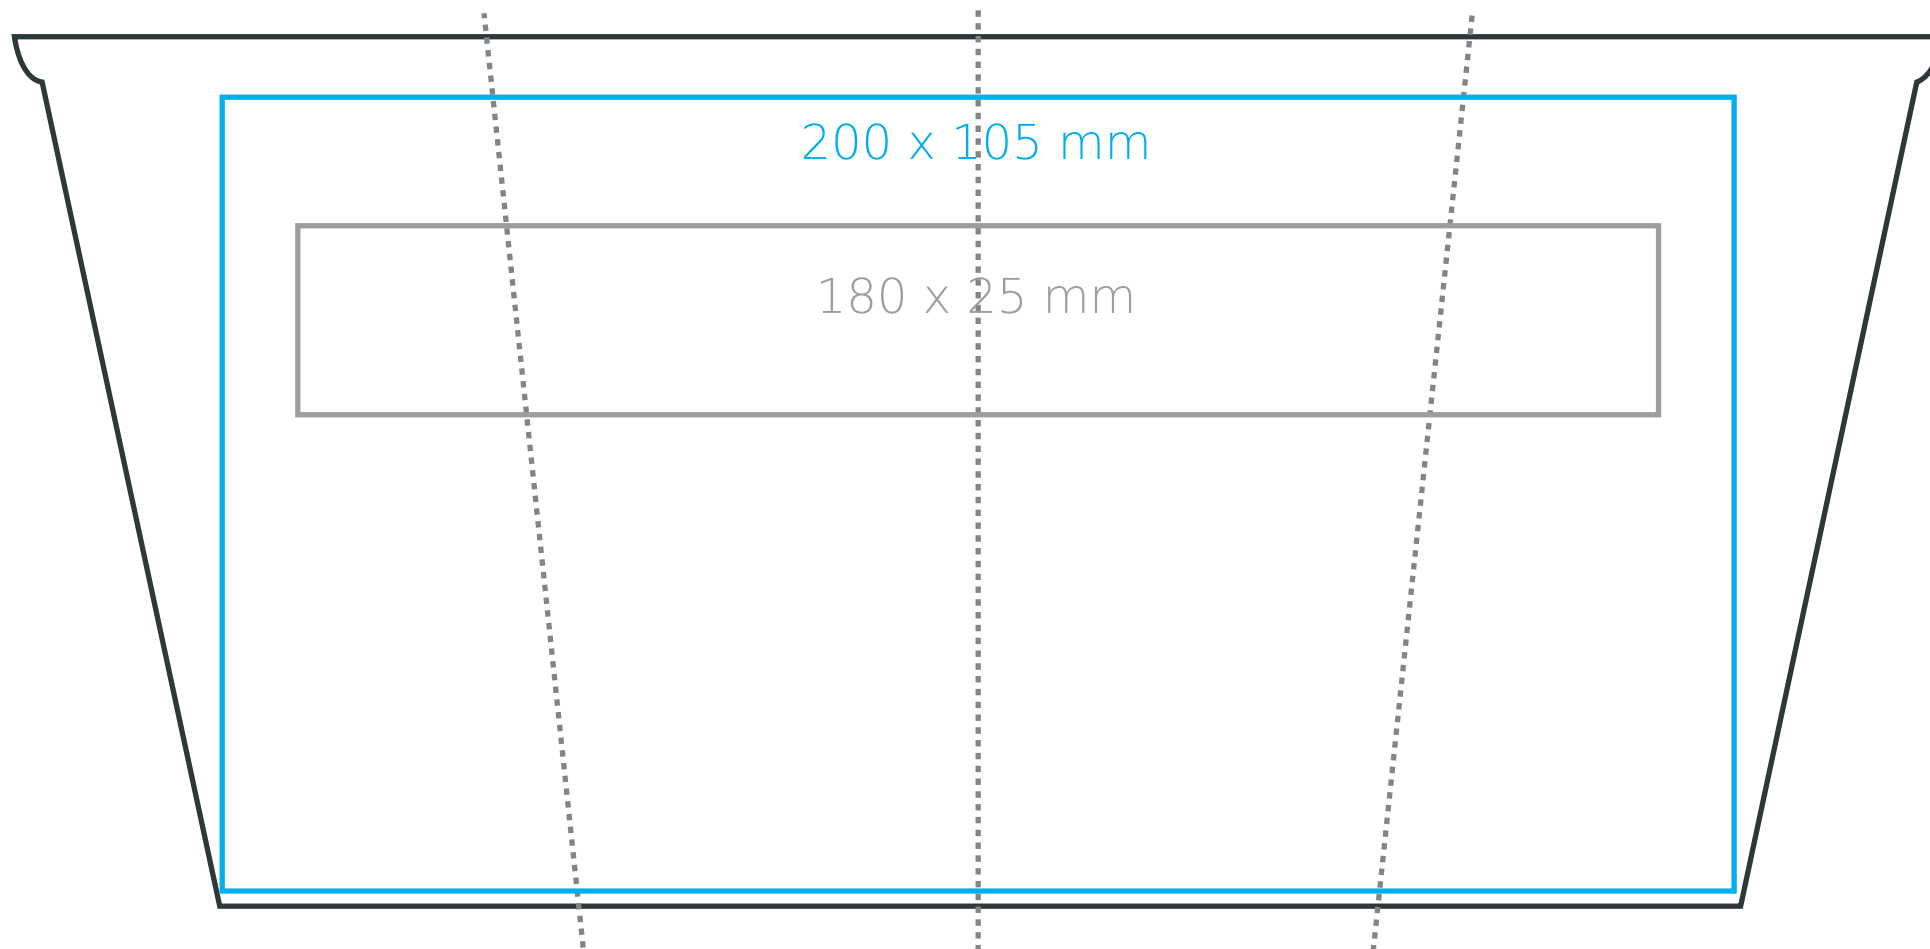

# M/068 Play

320 ml / h: 128 mm Ø 94 mm

przykrywka / cover Ø 90 mm

Nadruk wewnątrz na ścianie / Imprint on the inside ..... 50 x 15 mm

Nadruk wewnątrz na dnie / Imprint on the bottom (inside) Ø 30 mm

Nadruk od spodu / Imprint on the bottom (outside) ..... Ø 40 mm

## legenda / legend

- nadruk kalkomanią / decalc imprint
- nadruk bezpośredni / direct imprint