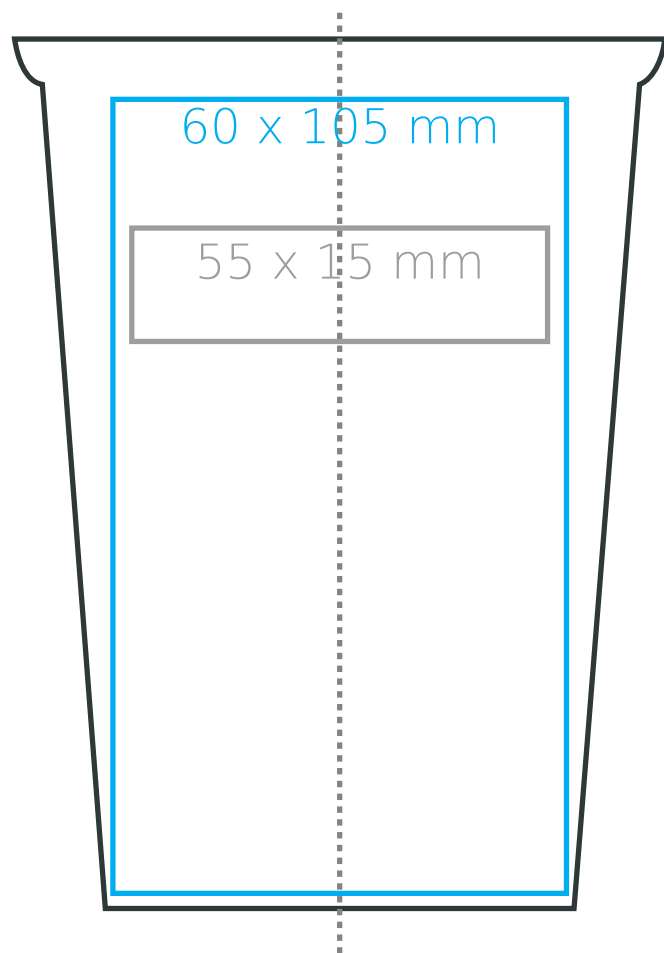

# M/068 Play

320 ml / h: 128 mm Ø 94 mm

przykrywka / cover Ø 90 mm

Nadruk wewnątrz na ścianie / Imprint on the inside ..... 50 x 15 mm

Nadruk wewnątrz na dnie / Imprint on the bottom (inside) Ø 30 mm

Nadruk od spodu / Imprint on the bottom (outside) ..... Ø 40 mm

## legenda / legend

- nadruk kalkomanią / decalc imprint
- nadruk bezpośredni / direct imprint