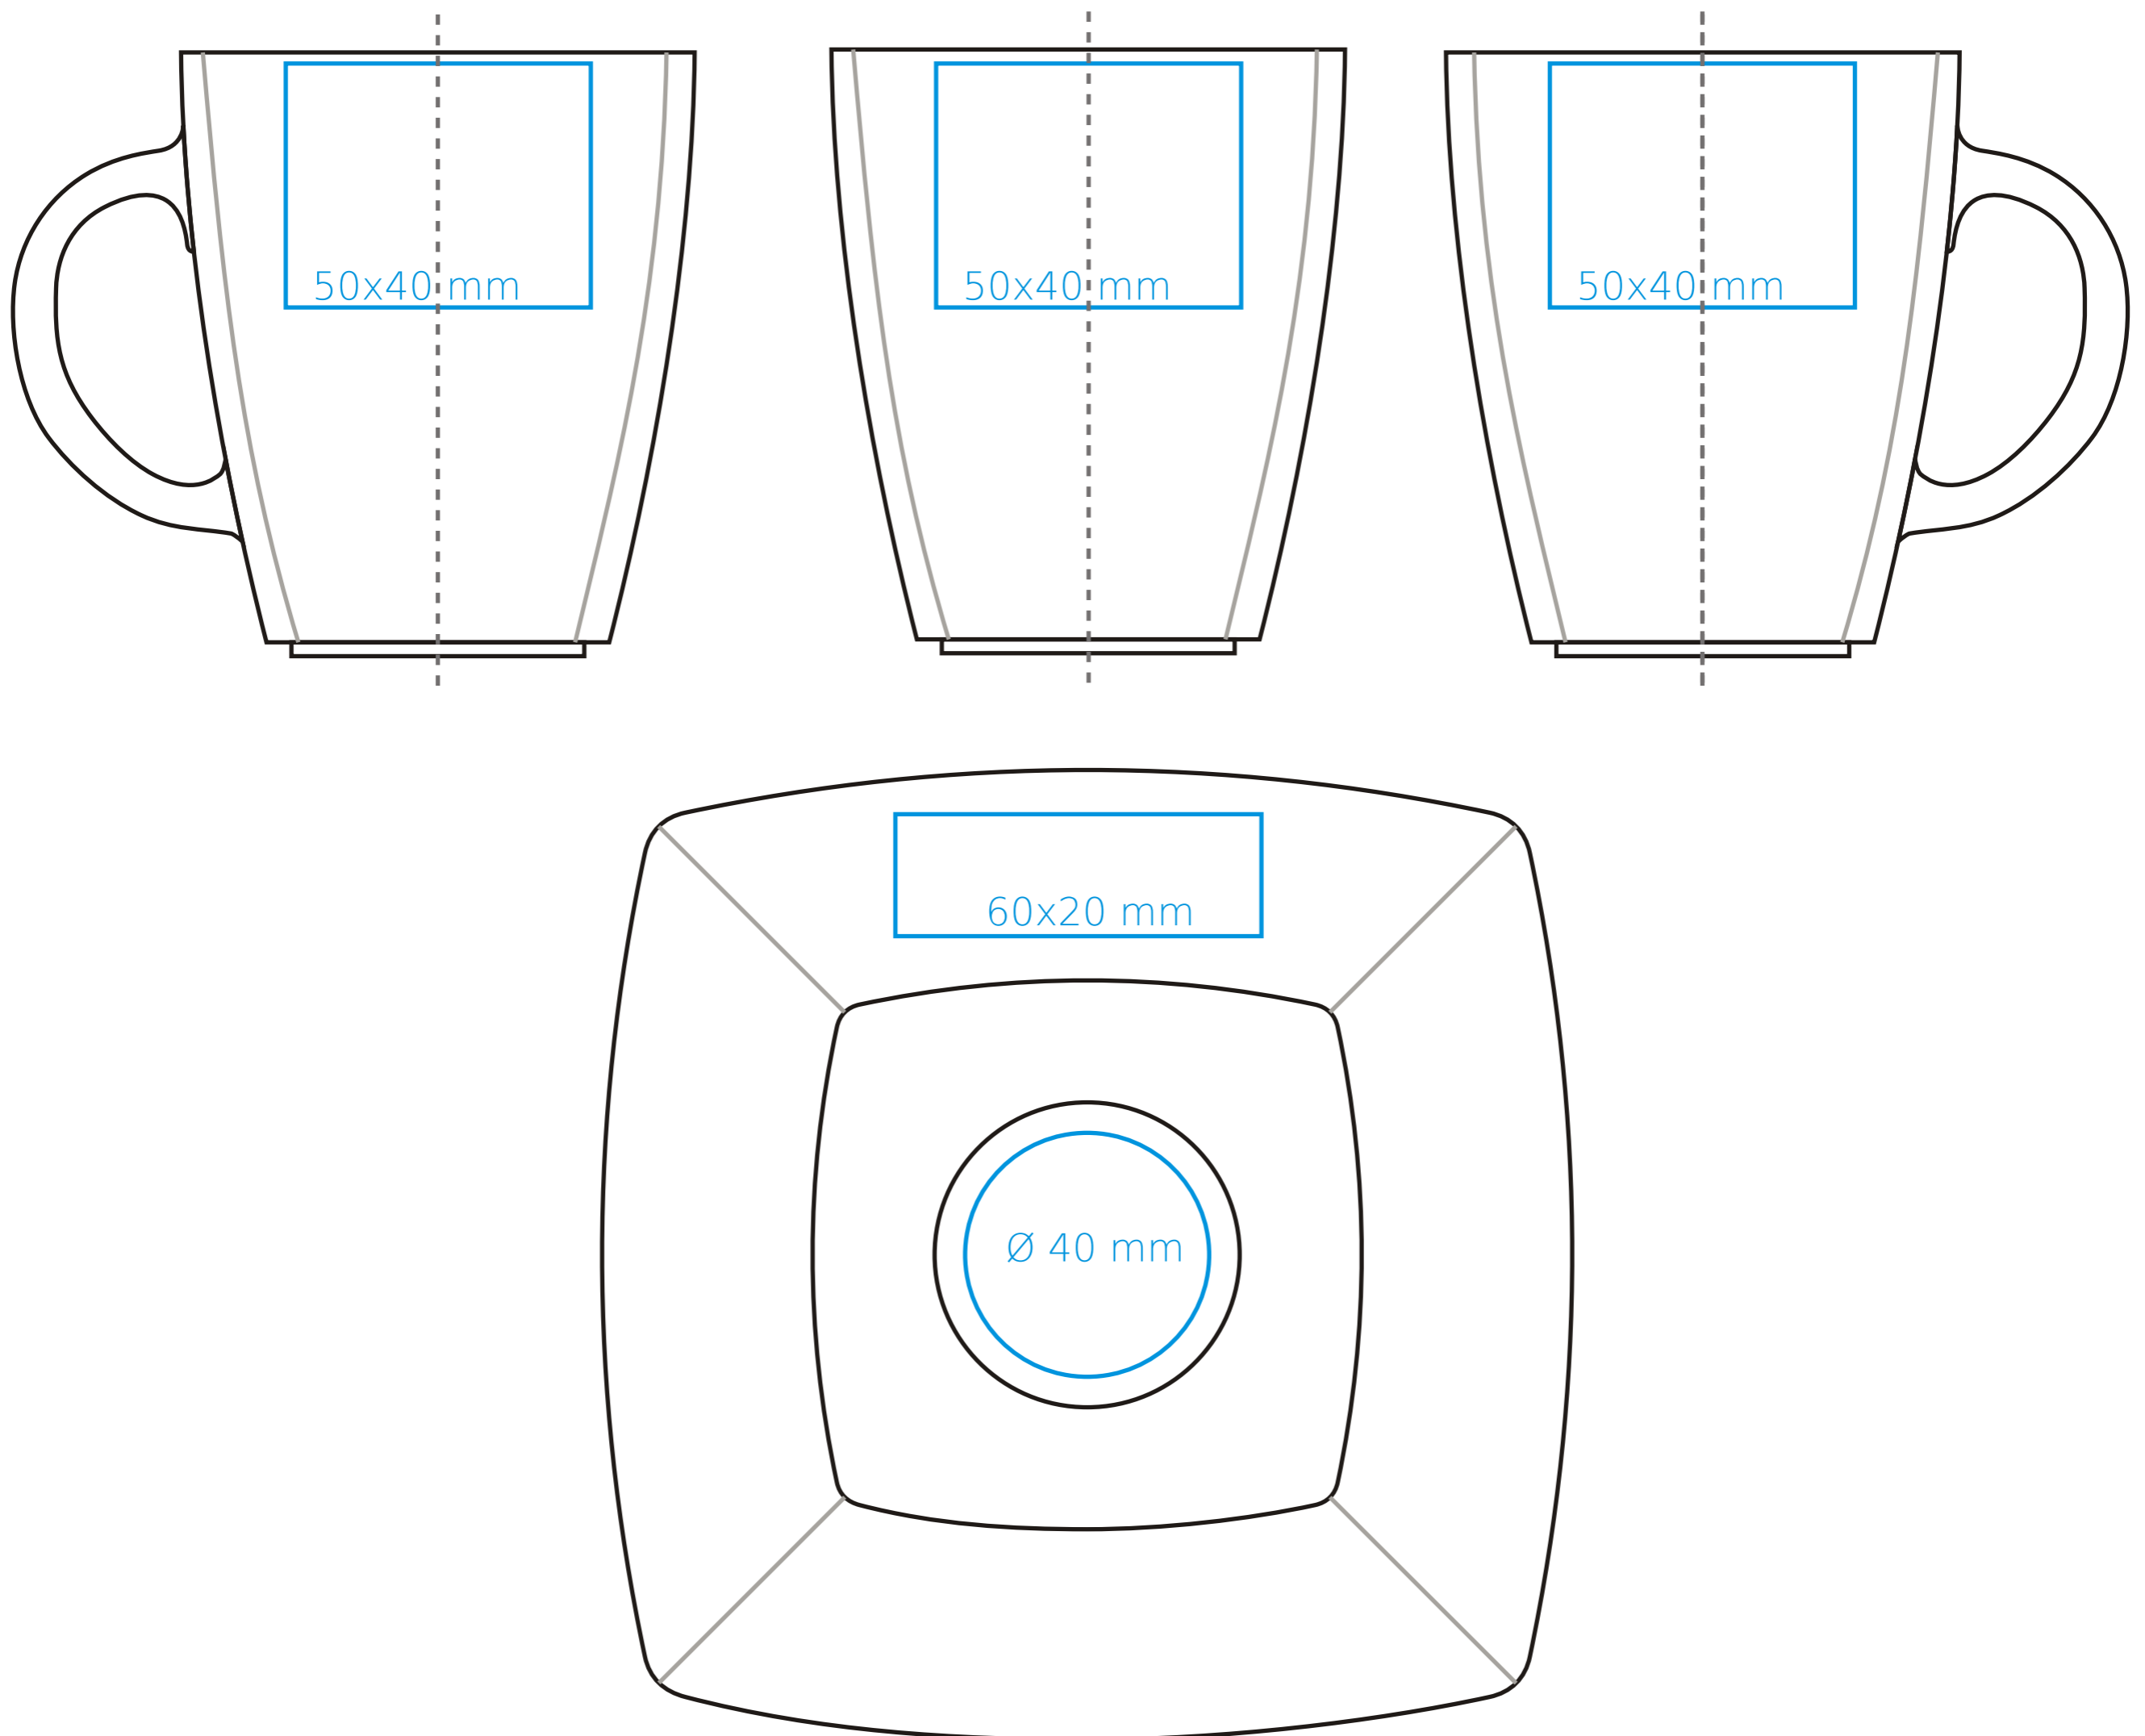

M/108 **Manhattan**

280ml / h: 88 mm / Ø 84 mm

Nadruk na uchu	- 50 x 10 mm
Nadruk wewn trz na ciance	- 40 x 20 mm
Nadruk wewn trz na dnie	- 30 mm
Nadruk od spodu	- 30 mm

*W przypadku projektów dla kalkomanii wybiegajcych poza standardow powierzchni nadruku prosimy o kontakt z dziaem handlowym.

legenda

- Nadruk kalkomanii (Transfer Print)
- Piaskowanie (Sensitive Touch)

M/109 Manhattan

330 ml / h: 99 mm / Ø 84 mm

Nadruk na uchu	- 50 x 10 mm
Nadruk wewnątrz na ściance	- 50 x 15 mm
Nadruk wewnątrz na dnie	- Ø 30 mm
Nadruk od spodu	- Ø 30 mm