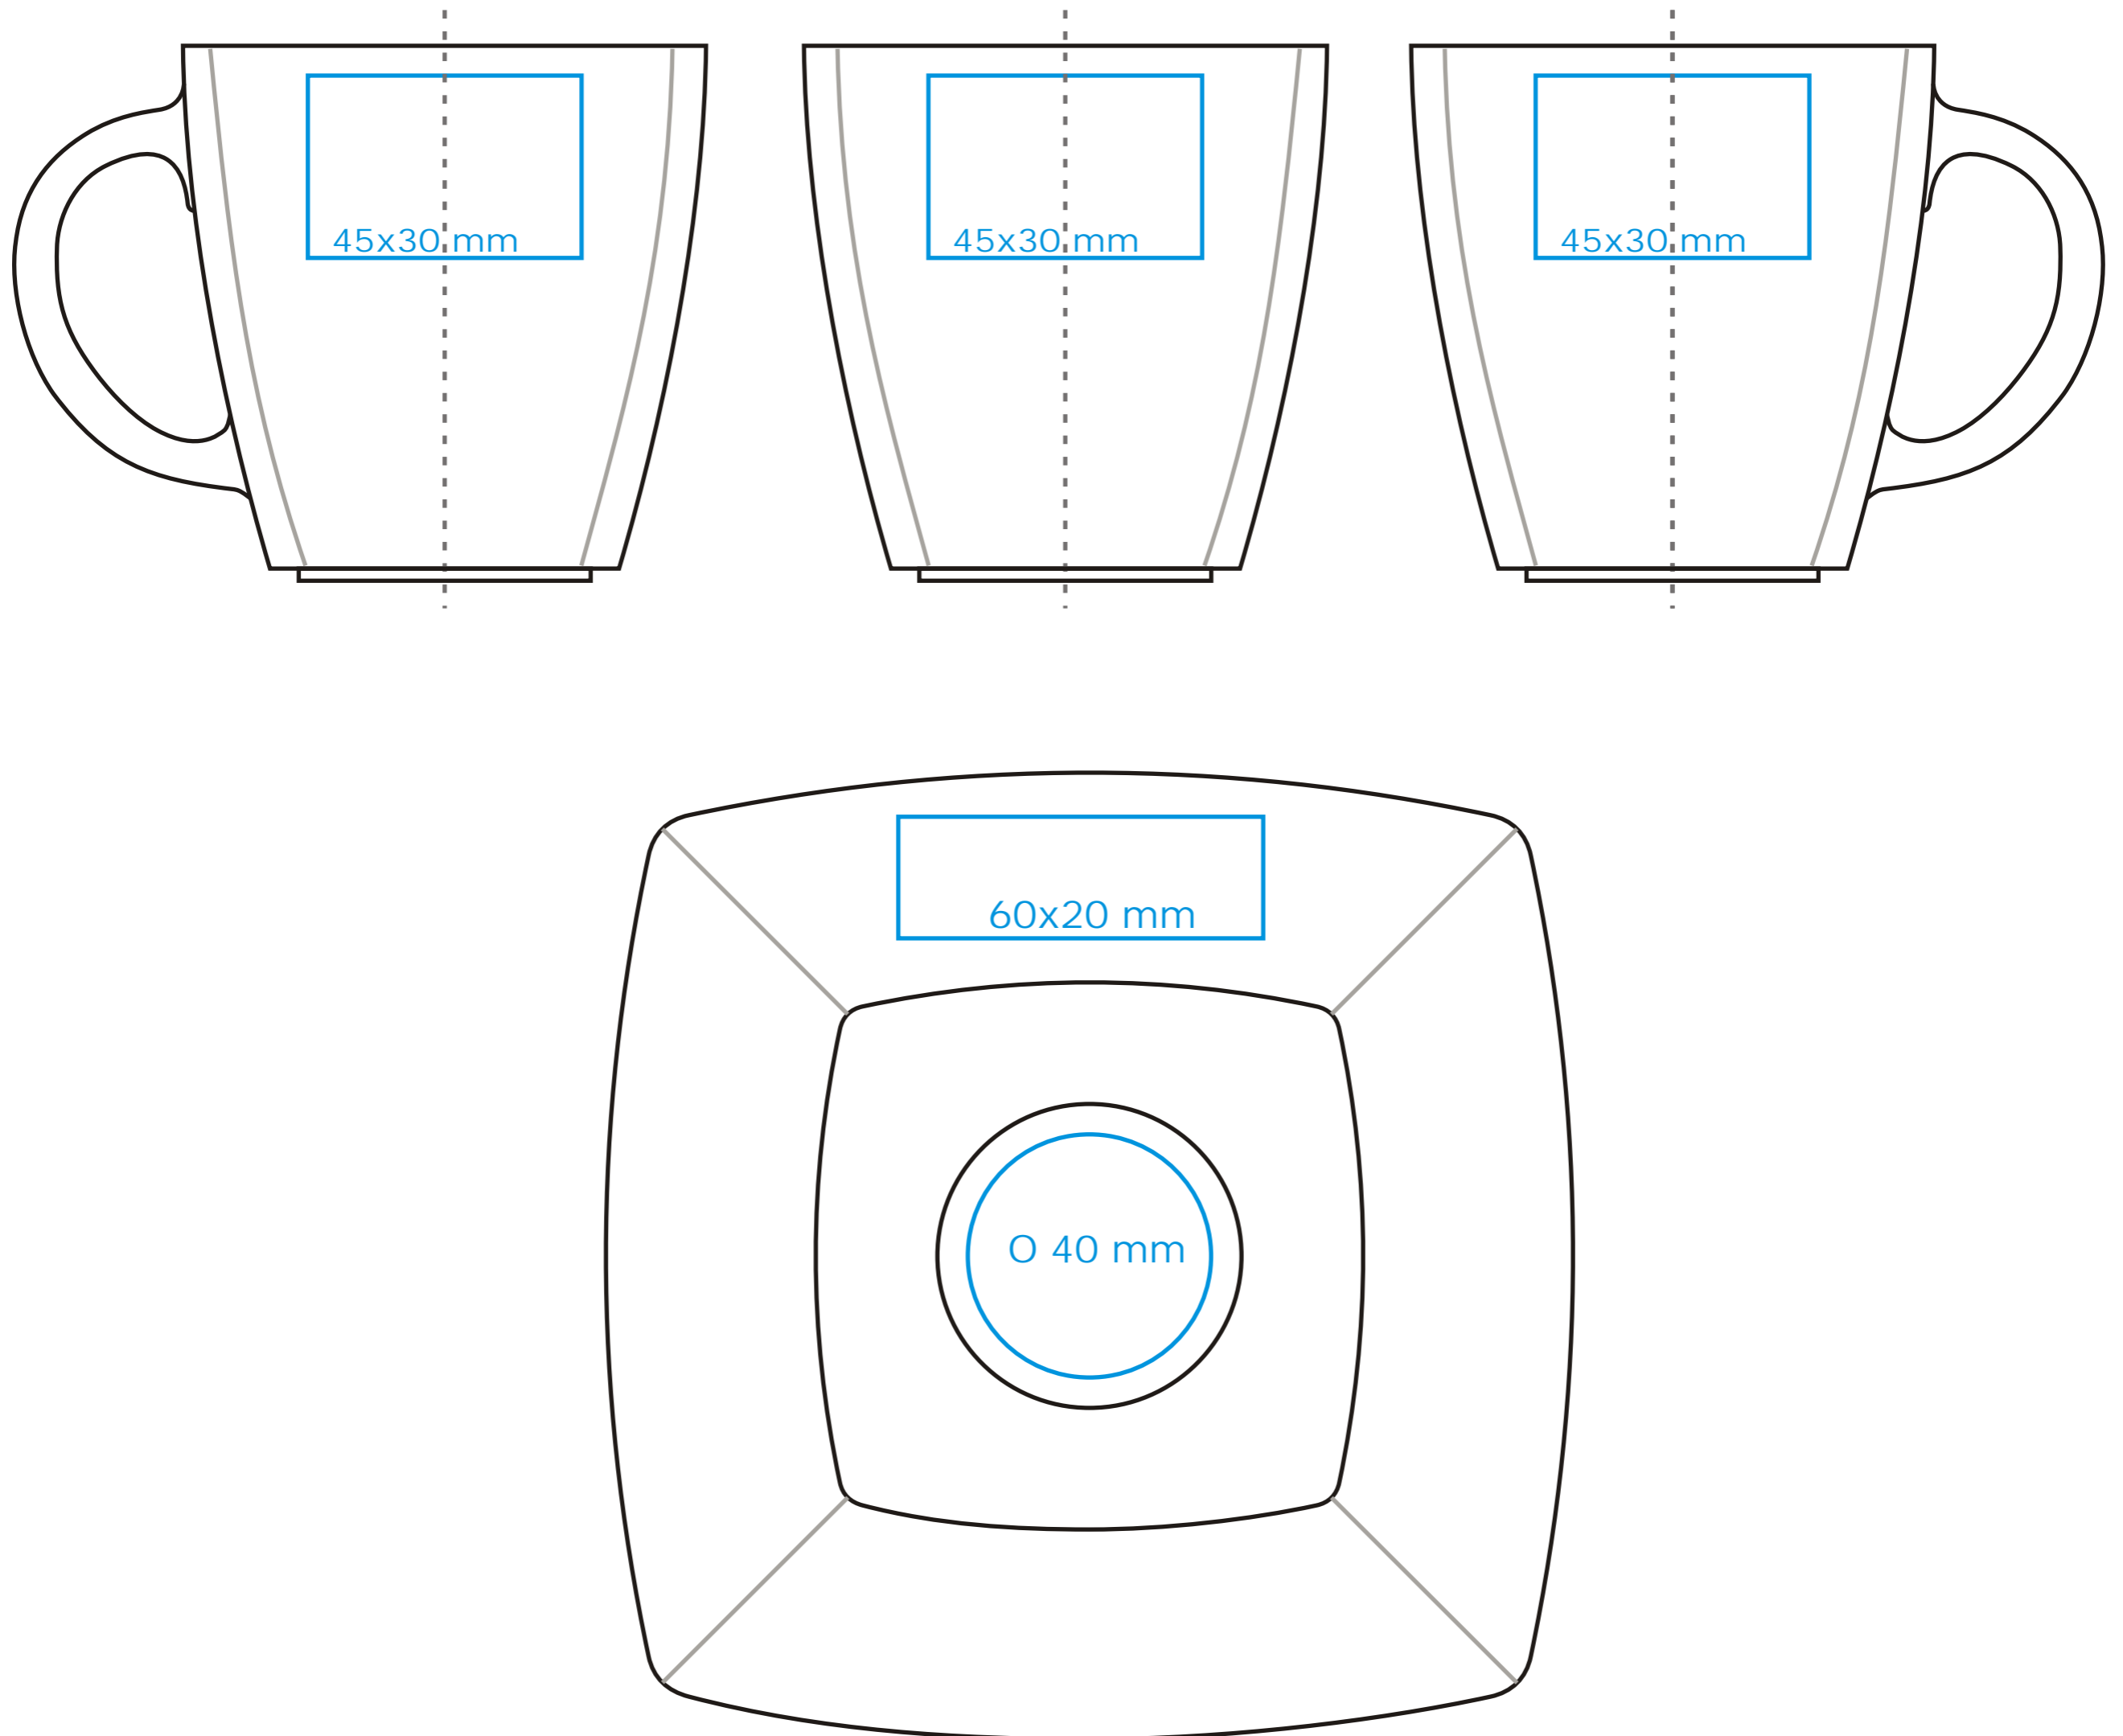

M/108 **Manhattan**

280ml / h: 88 mm / Ø 84 mm

Nadruk na uchu	- 50 x 10 mm
Nadruk wewn trz na ciance	- 40 x 20 mm
Nadruk wewn trz na dnie	- 30 mm
Nadruk od spodu	- 30 mm

*W przypadku projektów dla kalkomanii wybiegajcych poza standardow powierzchni nadruku prosimy o kontakt z dziaem handlowym.

legenda

- Nadruk kalkomanii (Transfer Print)
- Piaskowanie (Sensitive Touch)

M/109 Manhattan

330 ml / h: 99 mm / Ø 84 mm

Nadruk na uchu	- 50 x 10 mm
Nadruk wewnątrz na ściance	- 50 x 15 mm
Nadruk wewnątrz na dnie	- Ø 30 mm
Nadruk od spodu	- Ø 30 mm