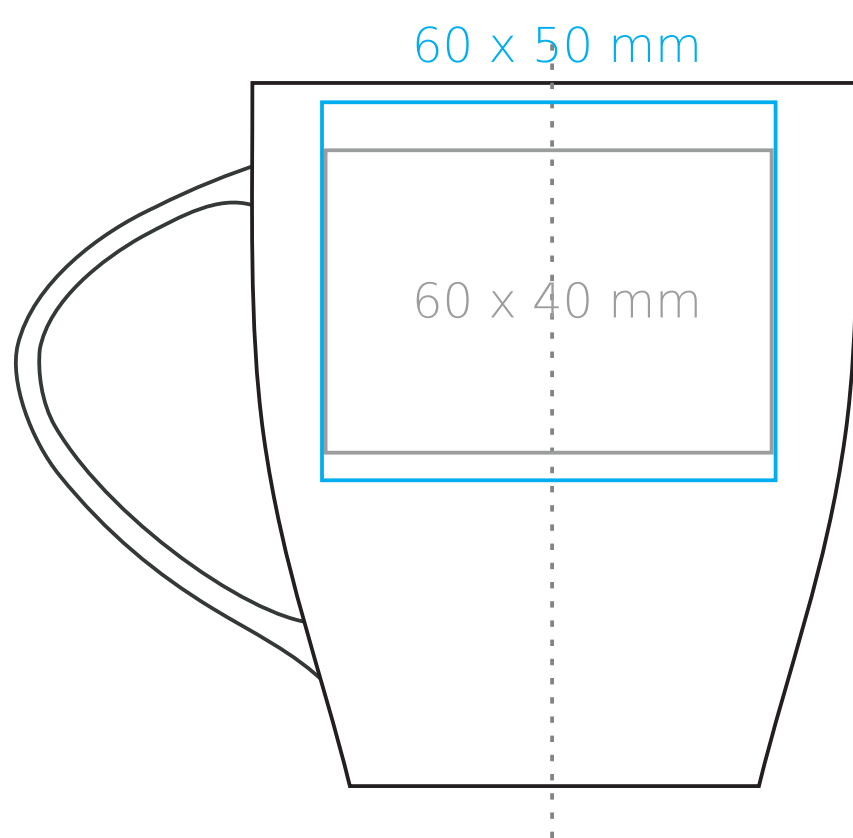

M/008/P Joy

250 ml / h: 94 mm / Ø 79 mm

- Nadruk na uchu / Imprint on the handle..... 50 x 10 mm
- Nadruk wewnątrz na ścianie / Imprint on the inside..... 40 x 20 mm
- Nadruk wewnątrz na dnie / Imprint on the bottom (inside) Ø 30 mm
- Nadruk od spodu / Imprint on the bottom (outside)..... Ø 30 mm