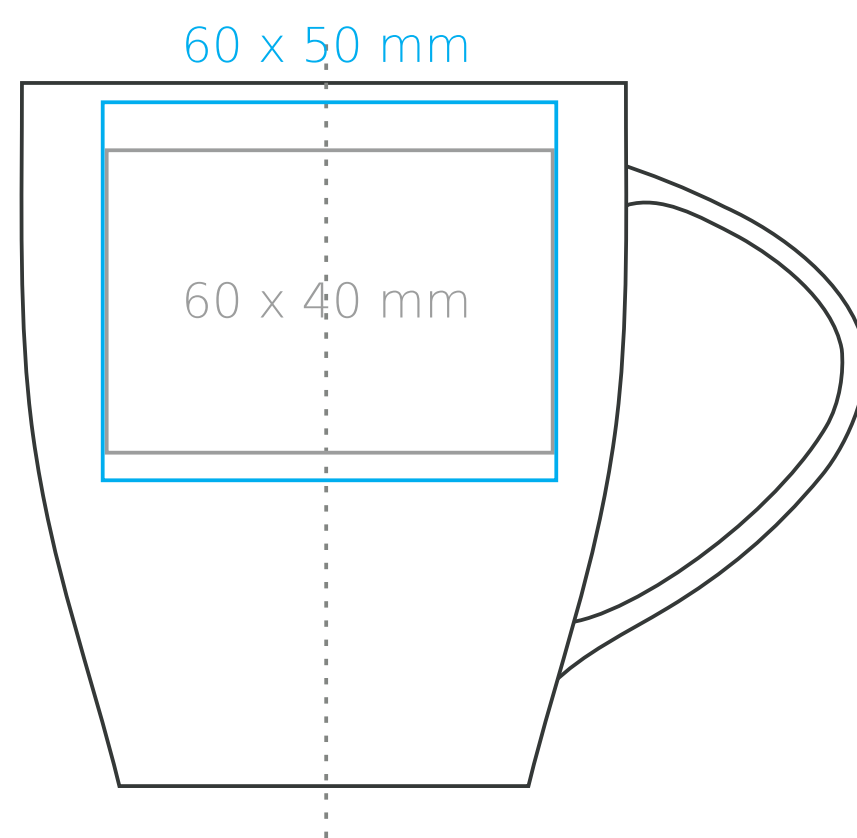

M/008/P Joy

250 ml / h: 94 mm / Ø 79 mm

- Nadruk na uchu / Imprint on the handle..... 50 x 10 mm
- Nadruk wewnątrz na ścianie / Imprint on the inside..... 40 x 20 mm
- Nadruk wewnątrz na dnie / Imprint on the bottom (inside) Ø 30 mm
- Nadruk od spodu / Imprint on the bottom (outside)..... Ø 30 mm