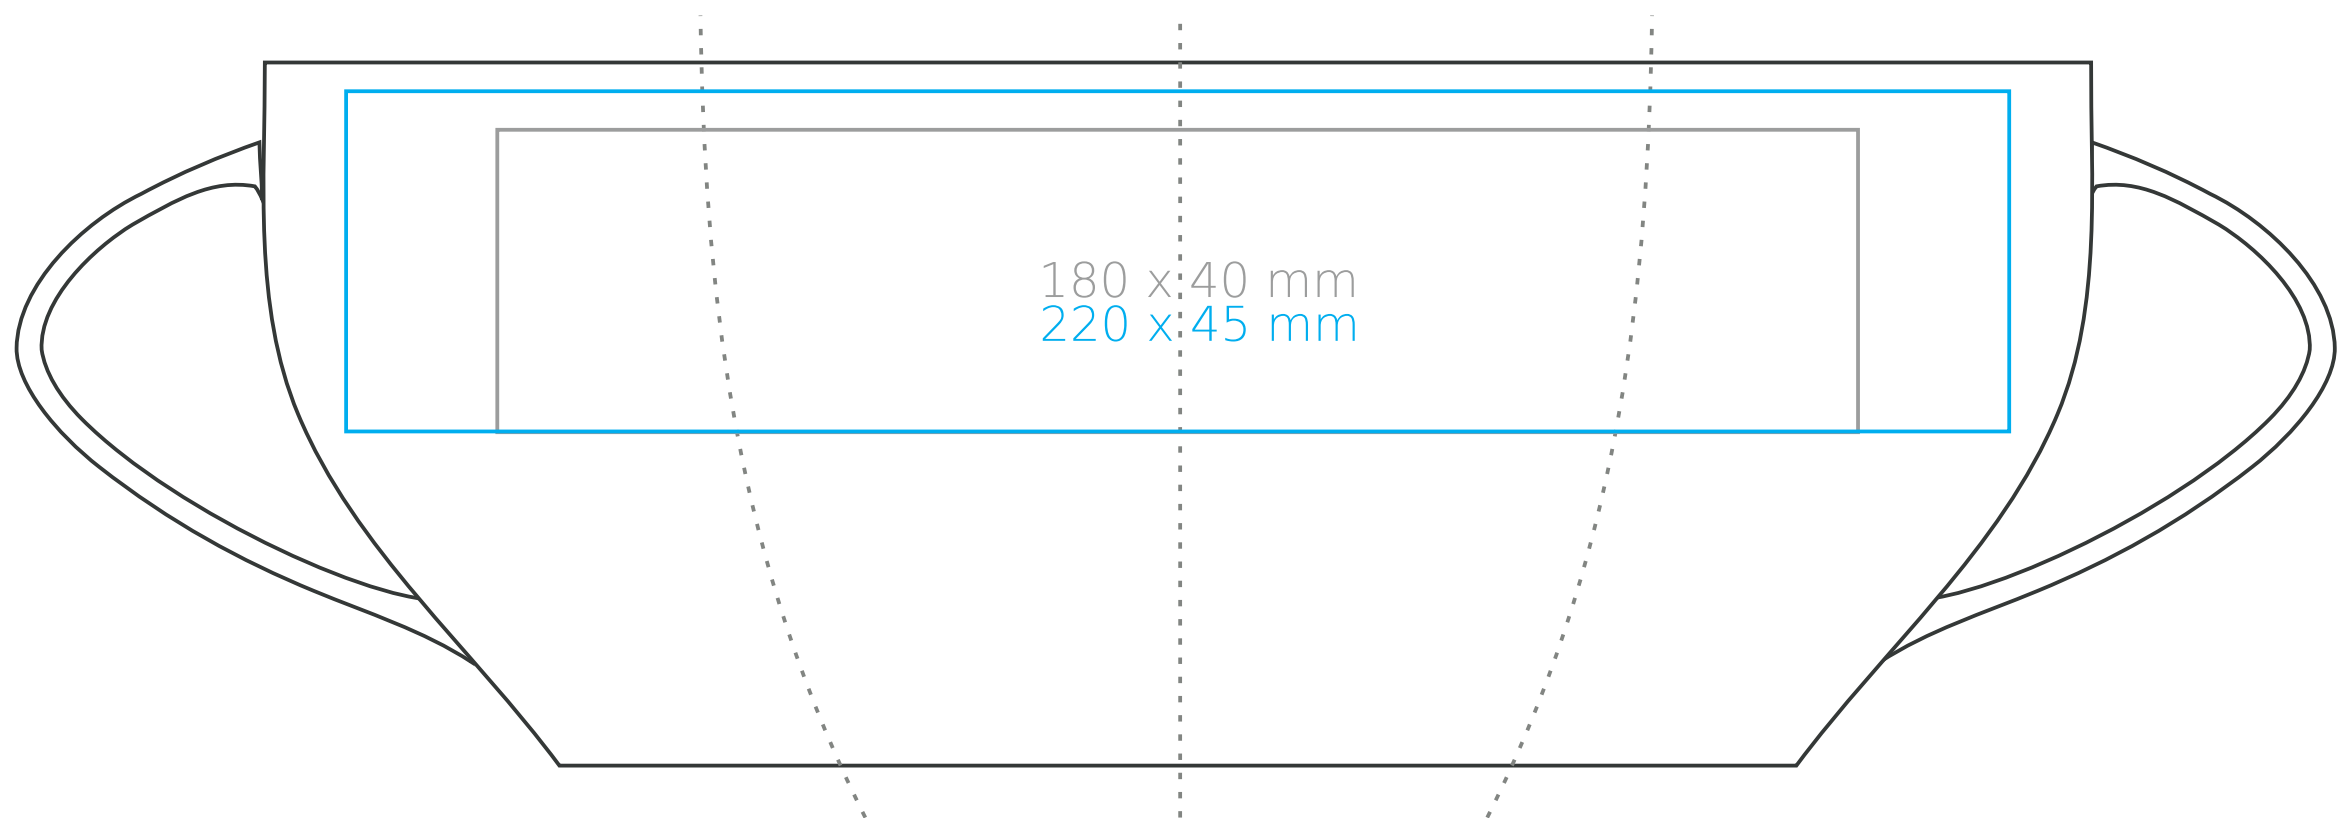

M/008/P Joy

250 ml / h: 94 mm / Ø 79 mm

- Nadruk na uchu / Imprint on the handle..... 50 x 10 mm
- Nadruk wewnątrz na ścianie / Imprint on the inside..... 40 x 20 mm
- Nadruk wewnątrz na dnie / Imprint on the bottom (inside) Ø 30 mm
- Nadruk od spodu / Imprint on the bottom (outside)..... Ø 30 mm

legenda / legend

- nadruk kalkomanią / decalc imprint
- nadruk bezpośredni / direct imprint