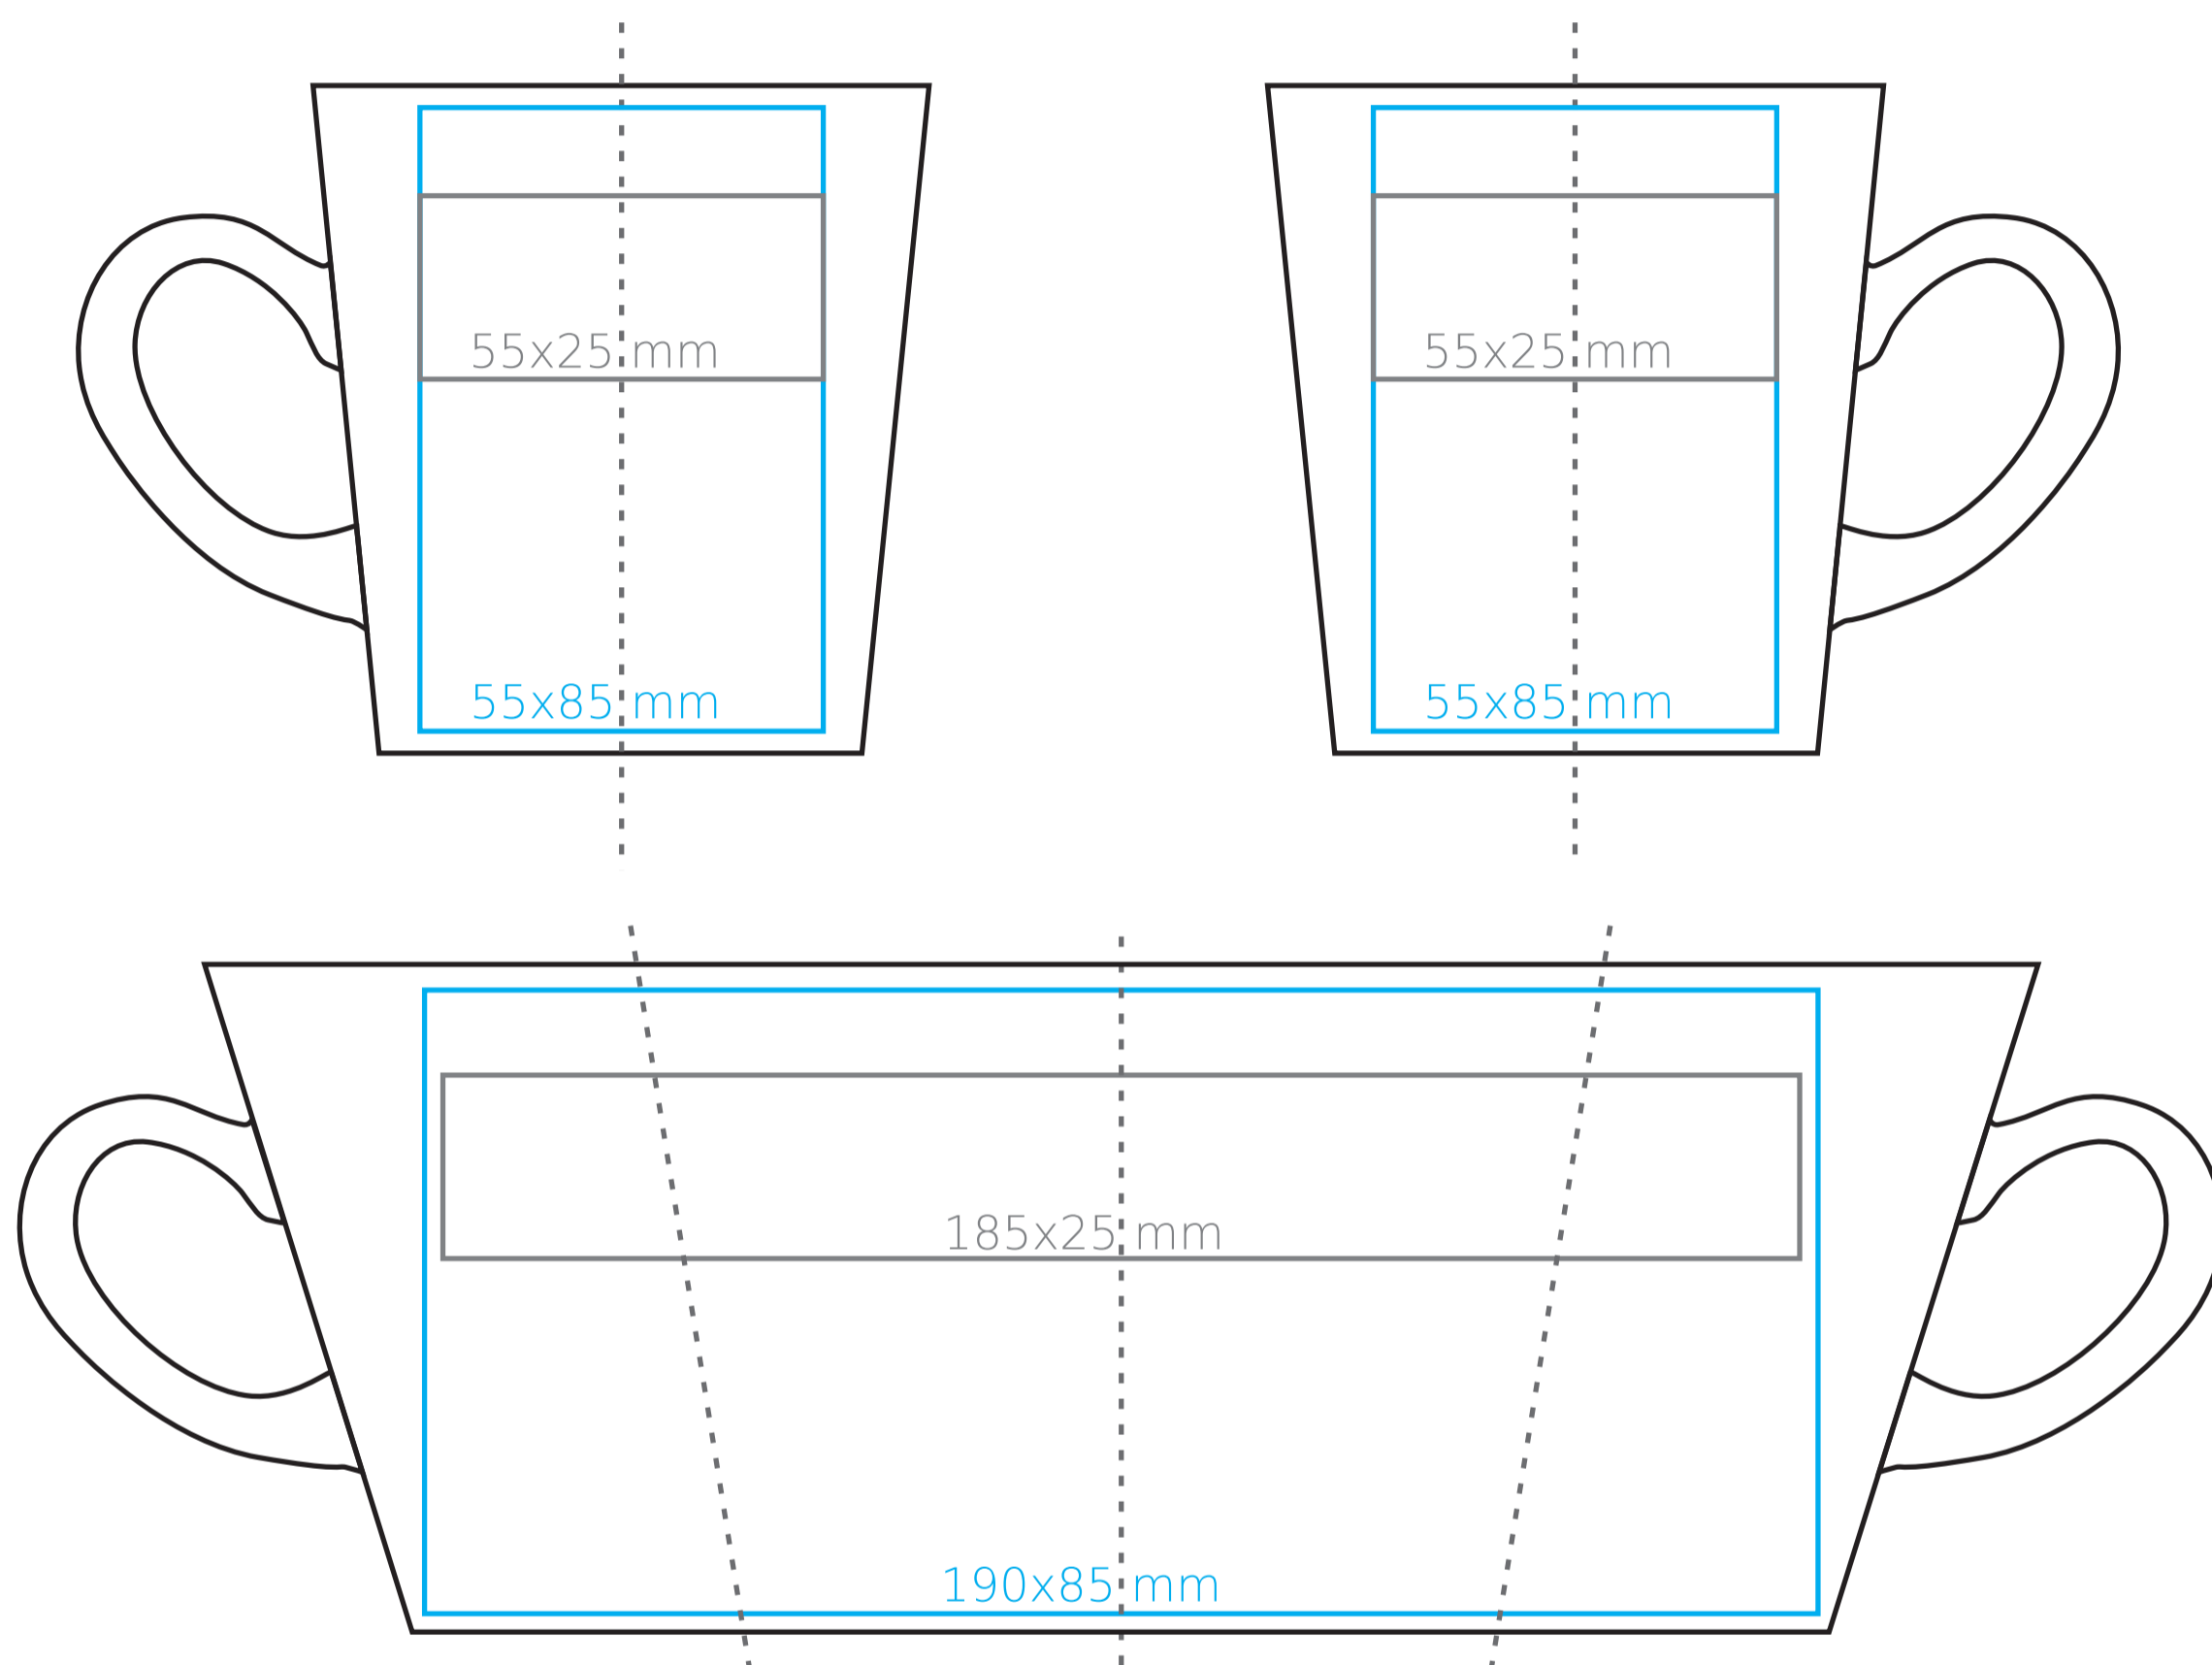

M/099 **Gusto**

250 ml / h: 91 mm / Ø 84 mm

Nadruk na uchu	- 40 x 10 mm
Nadruk wewnątrz na ściance	- 50 x 10 mm
Nadruk wewnątrz na dnie	- Ø 35 mm
Nadruk od spodu	- Ø 45 mm

*W przypadku projektów dla kalkomanii wybiegających poza standardową powierzchnię nadruku prosimy o kontakt z działem handlowym.

legenda

- Nadruk kalkomania (Transfer Print)
- Piaskowanie (Sensitive Touch)
- Nadruk bezpośredni (Direct Print)

Larido ceramics
kubki i filiżanki z nadrukiem

www.kubki-reklamowe.pl