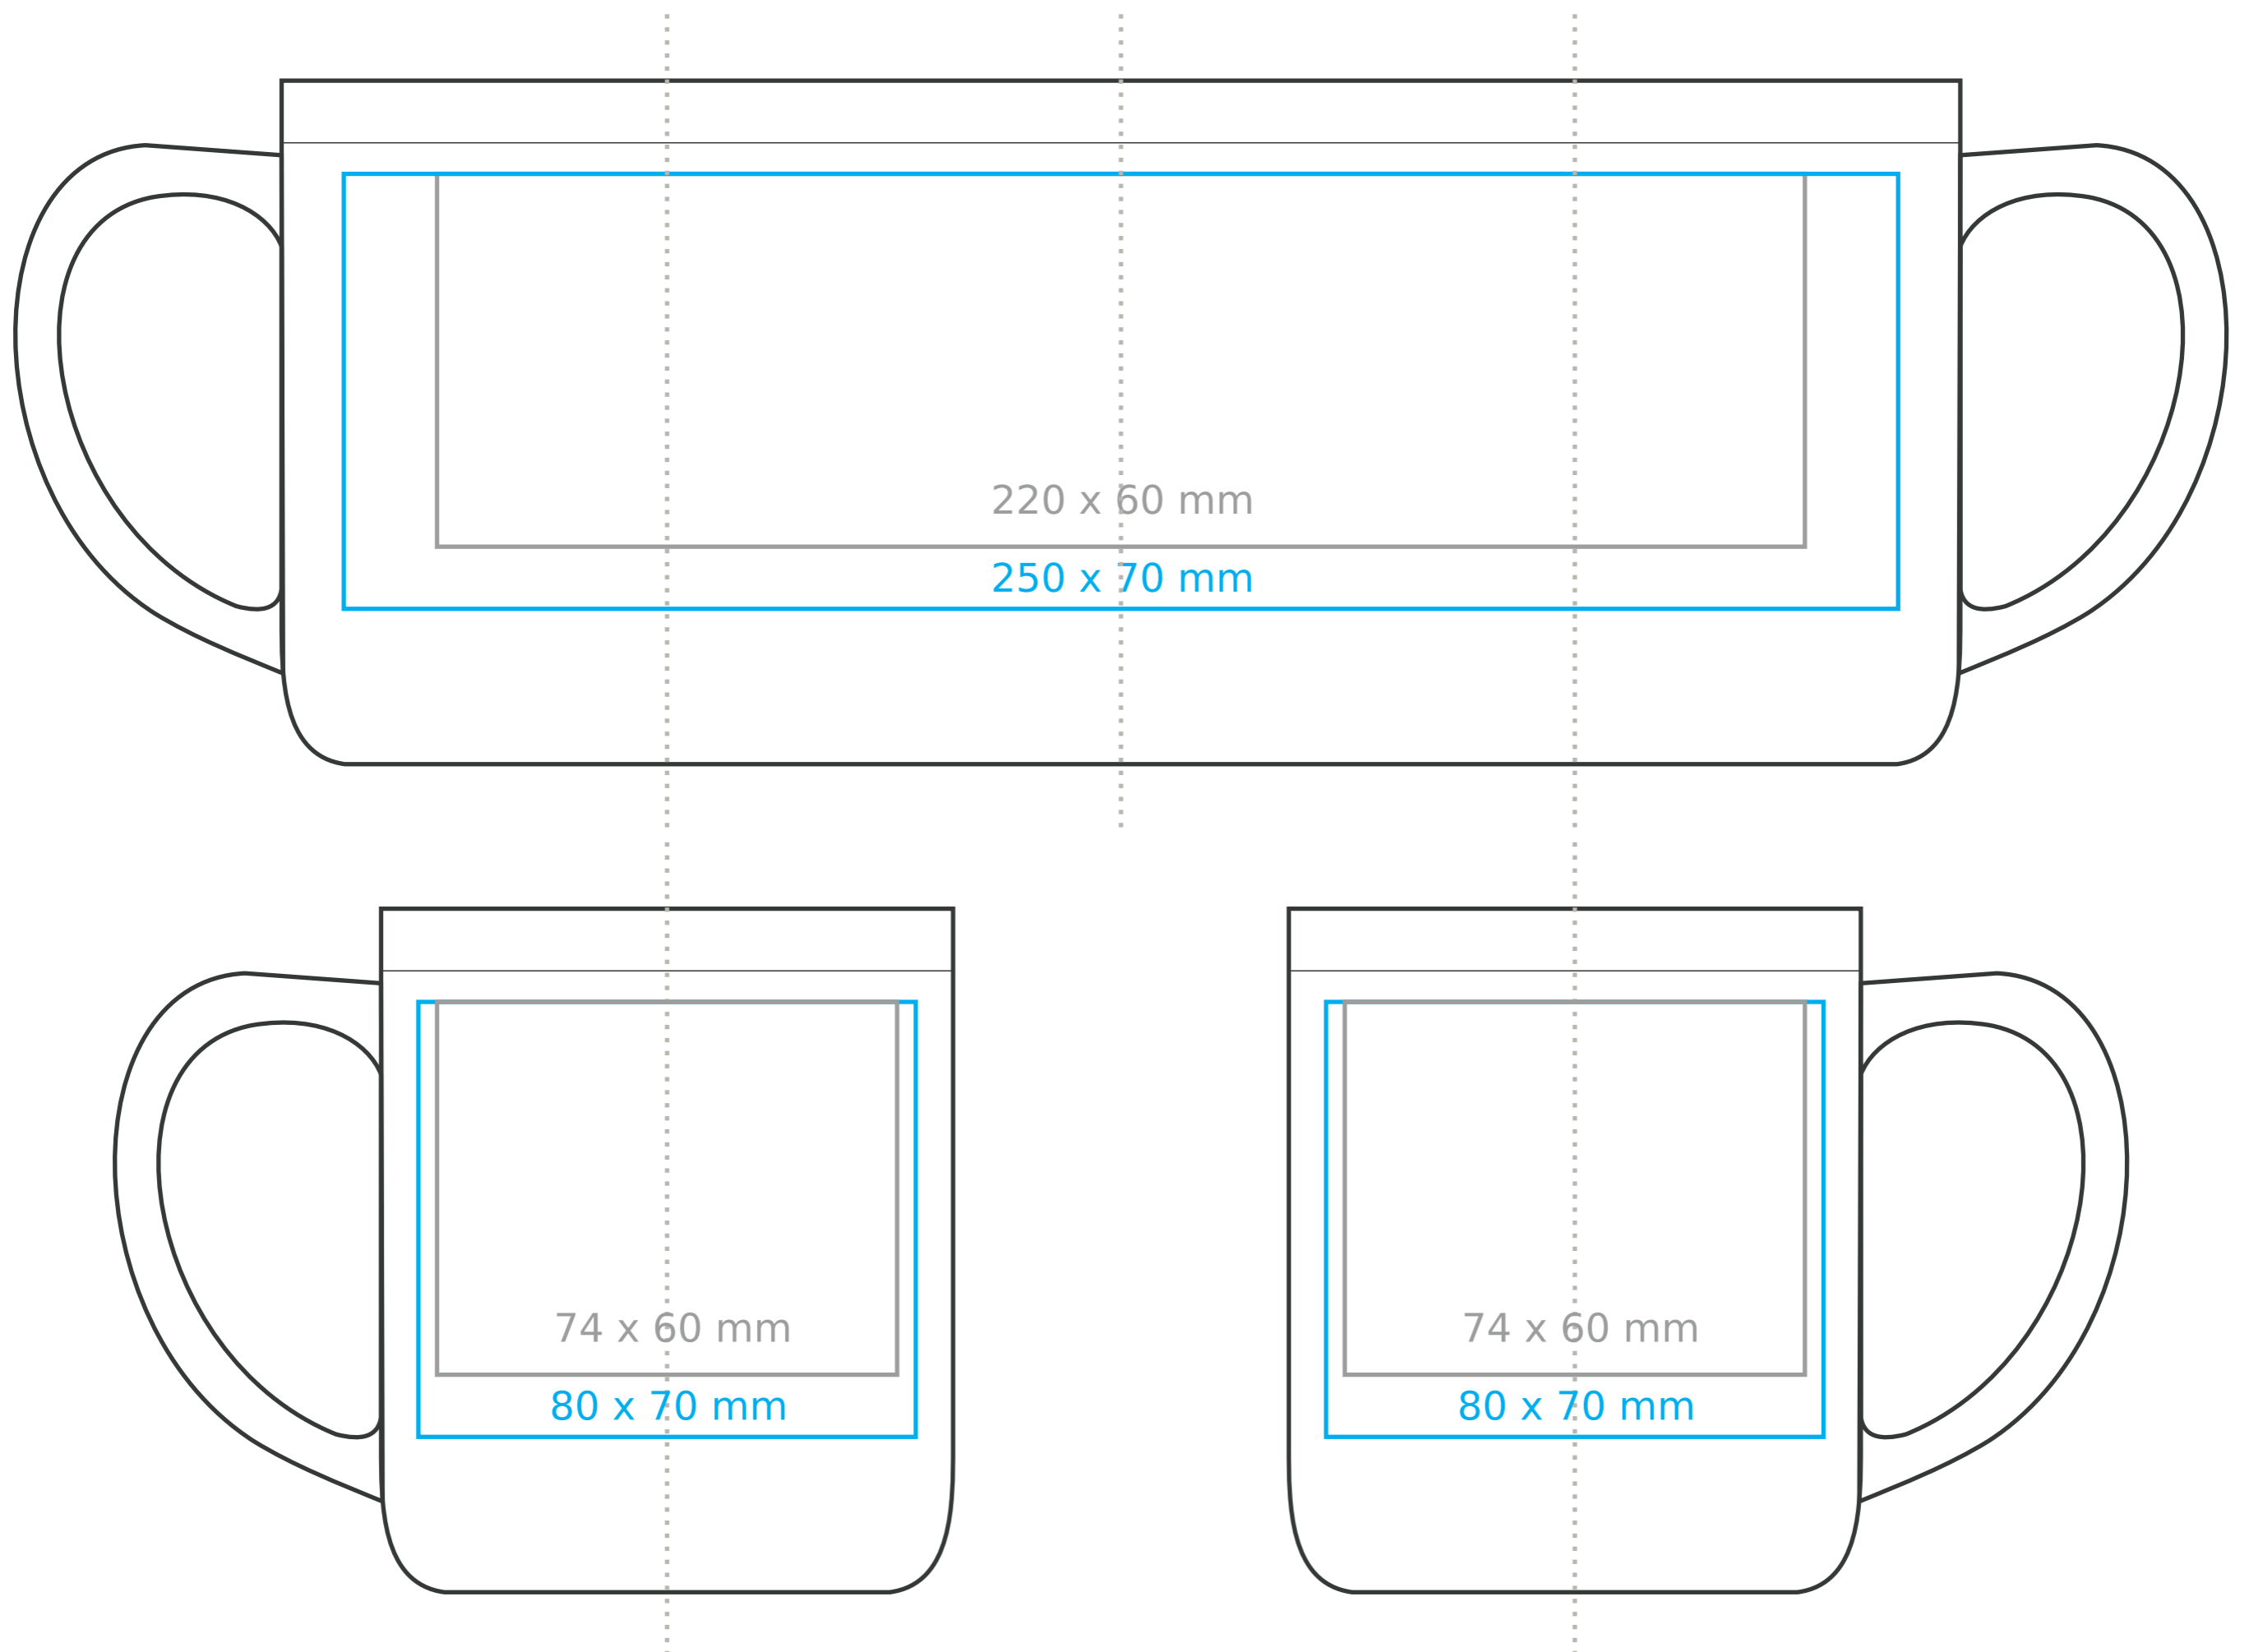

M/086 Grand

450ml / h: 110 mm / Ø 92 mm

Nadruk na uchu	- 80 x 20 mm
Nadruk wewnątrz na ścianie	- 60 x 20 mm
Nadruk wewnątrz na dnie	- Ø 50 mm
Nadruk od spodu	- Ø 45 mm

*W przypadku projektów dla kalkomanii wybiegających poza standardową powierzchnię nadruku prosimy o kontakt z działem handlowym.

legenda

- Nadruk kalkomania (Transfer Print)
- Piaskowanie (Sensitive Touch)
- Nadruk bezpośredni (Direct Print)

Larido ceramics
kubki i filiżanki z nadrukiem

www.kubki-reklamowe.pl