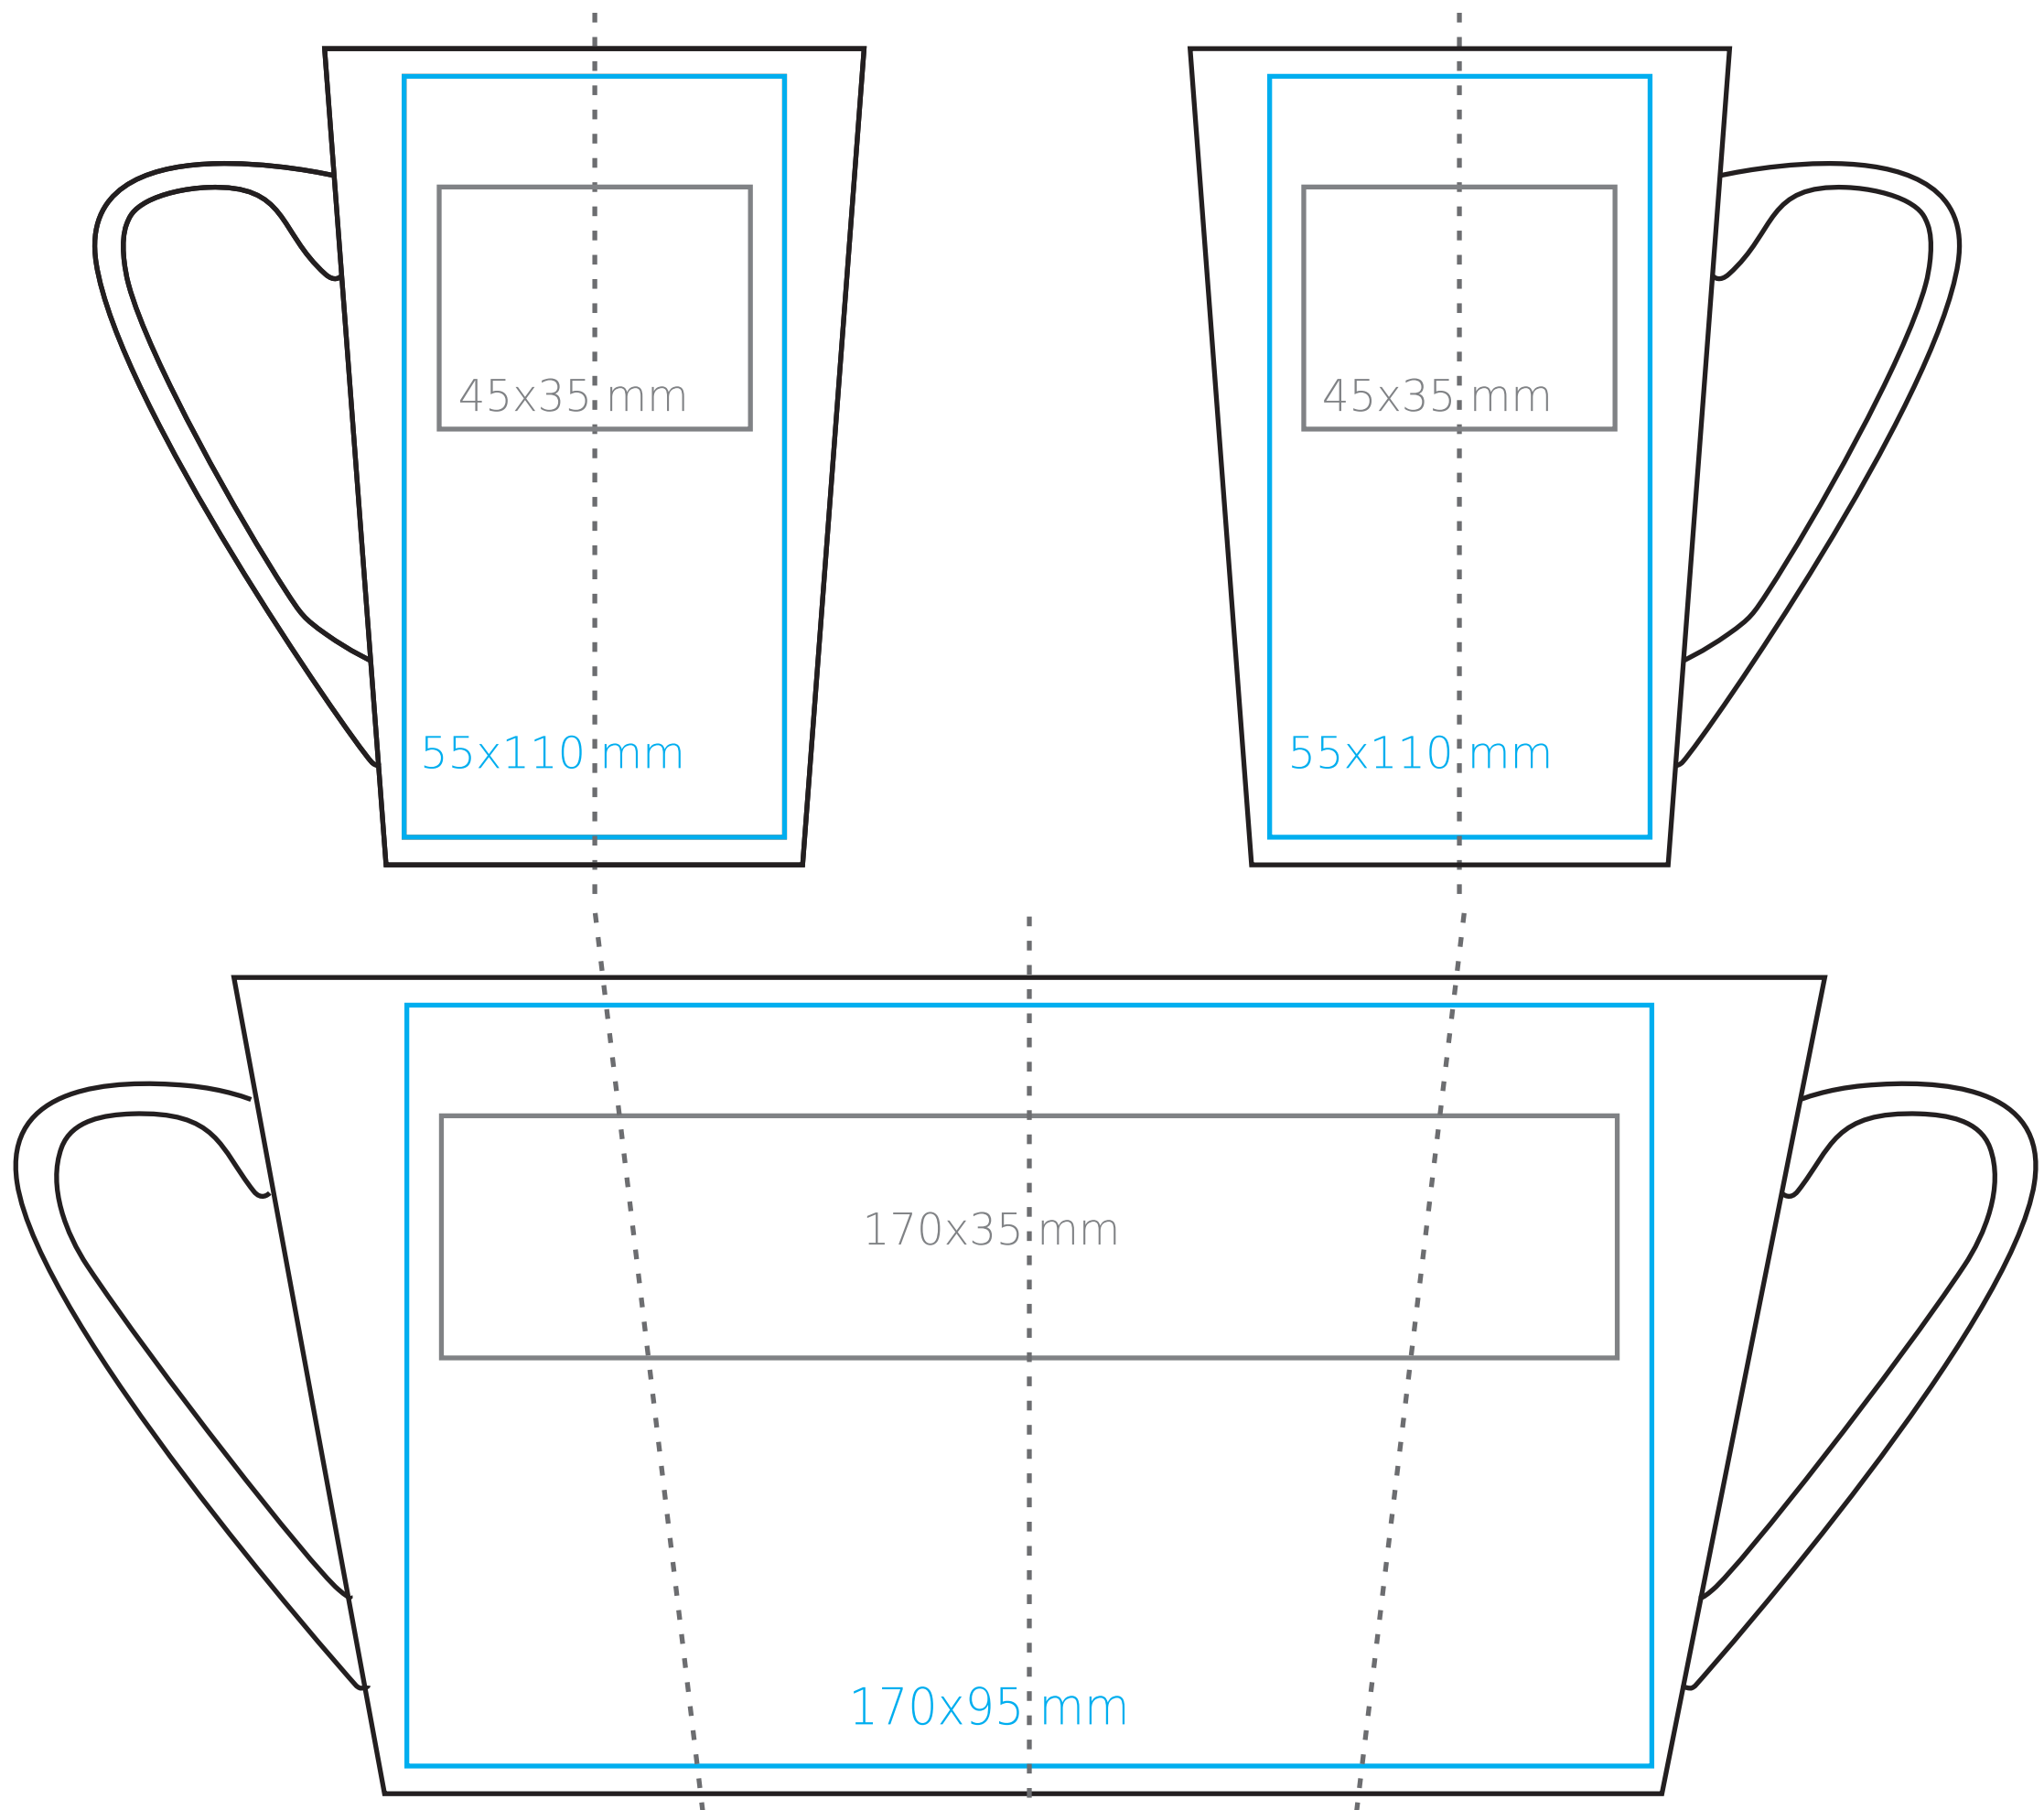

M/103 **Fresh**

300 ml / h: 118 mm / Ø 78 mm

Nadruk na uchu	- 60 x 10 mm
Nadruk wewnątrz na ściance	- 50 x 10 mm
Nadruk od spodu	- Ø 40 mm

*W przypadku projektów dla kalkomanii wybiegających poza standardową powierzchnię nadruku prosimy o kontakt z działem handlowym.

legenda

- Nadruk kalkomania (Transfer Print)
- Piaskowanie (Sensitive Touch)
- Nadruk bezpośredni (Direct Print)

Larido ceramics
kubki i filiżanki z nadrukiem

www.kubki-reklamowe.pl