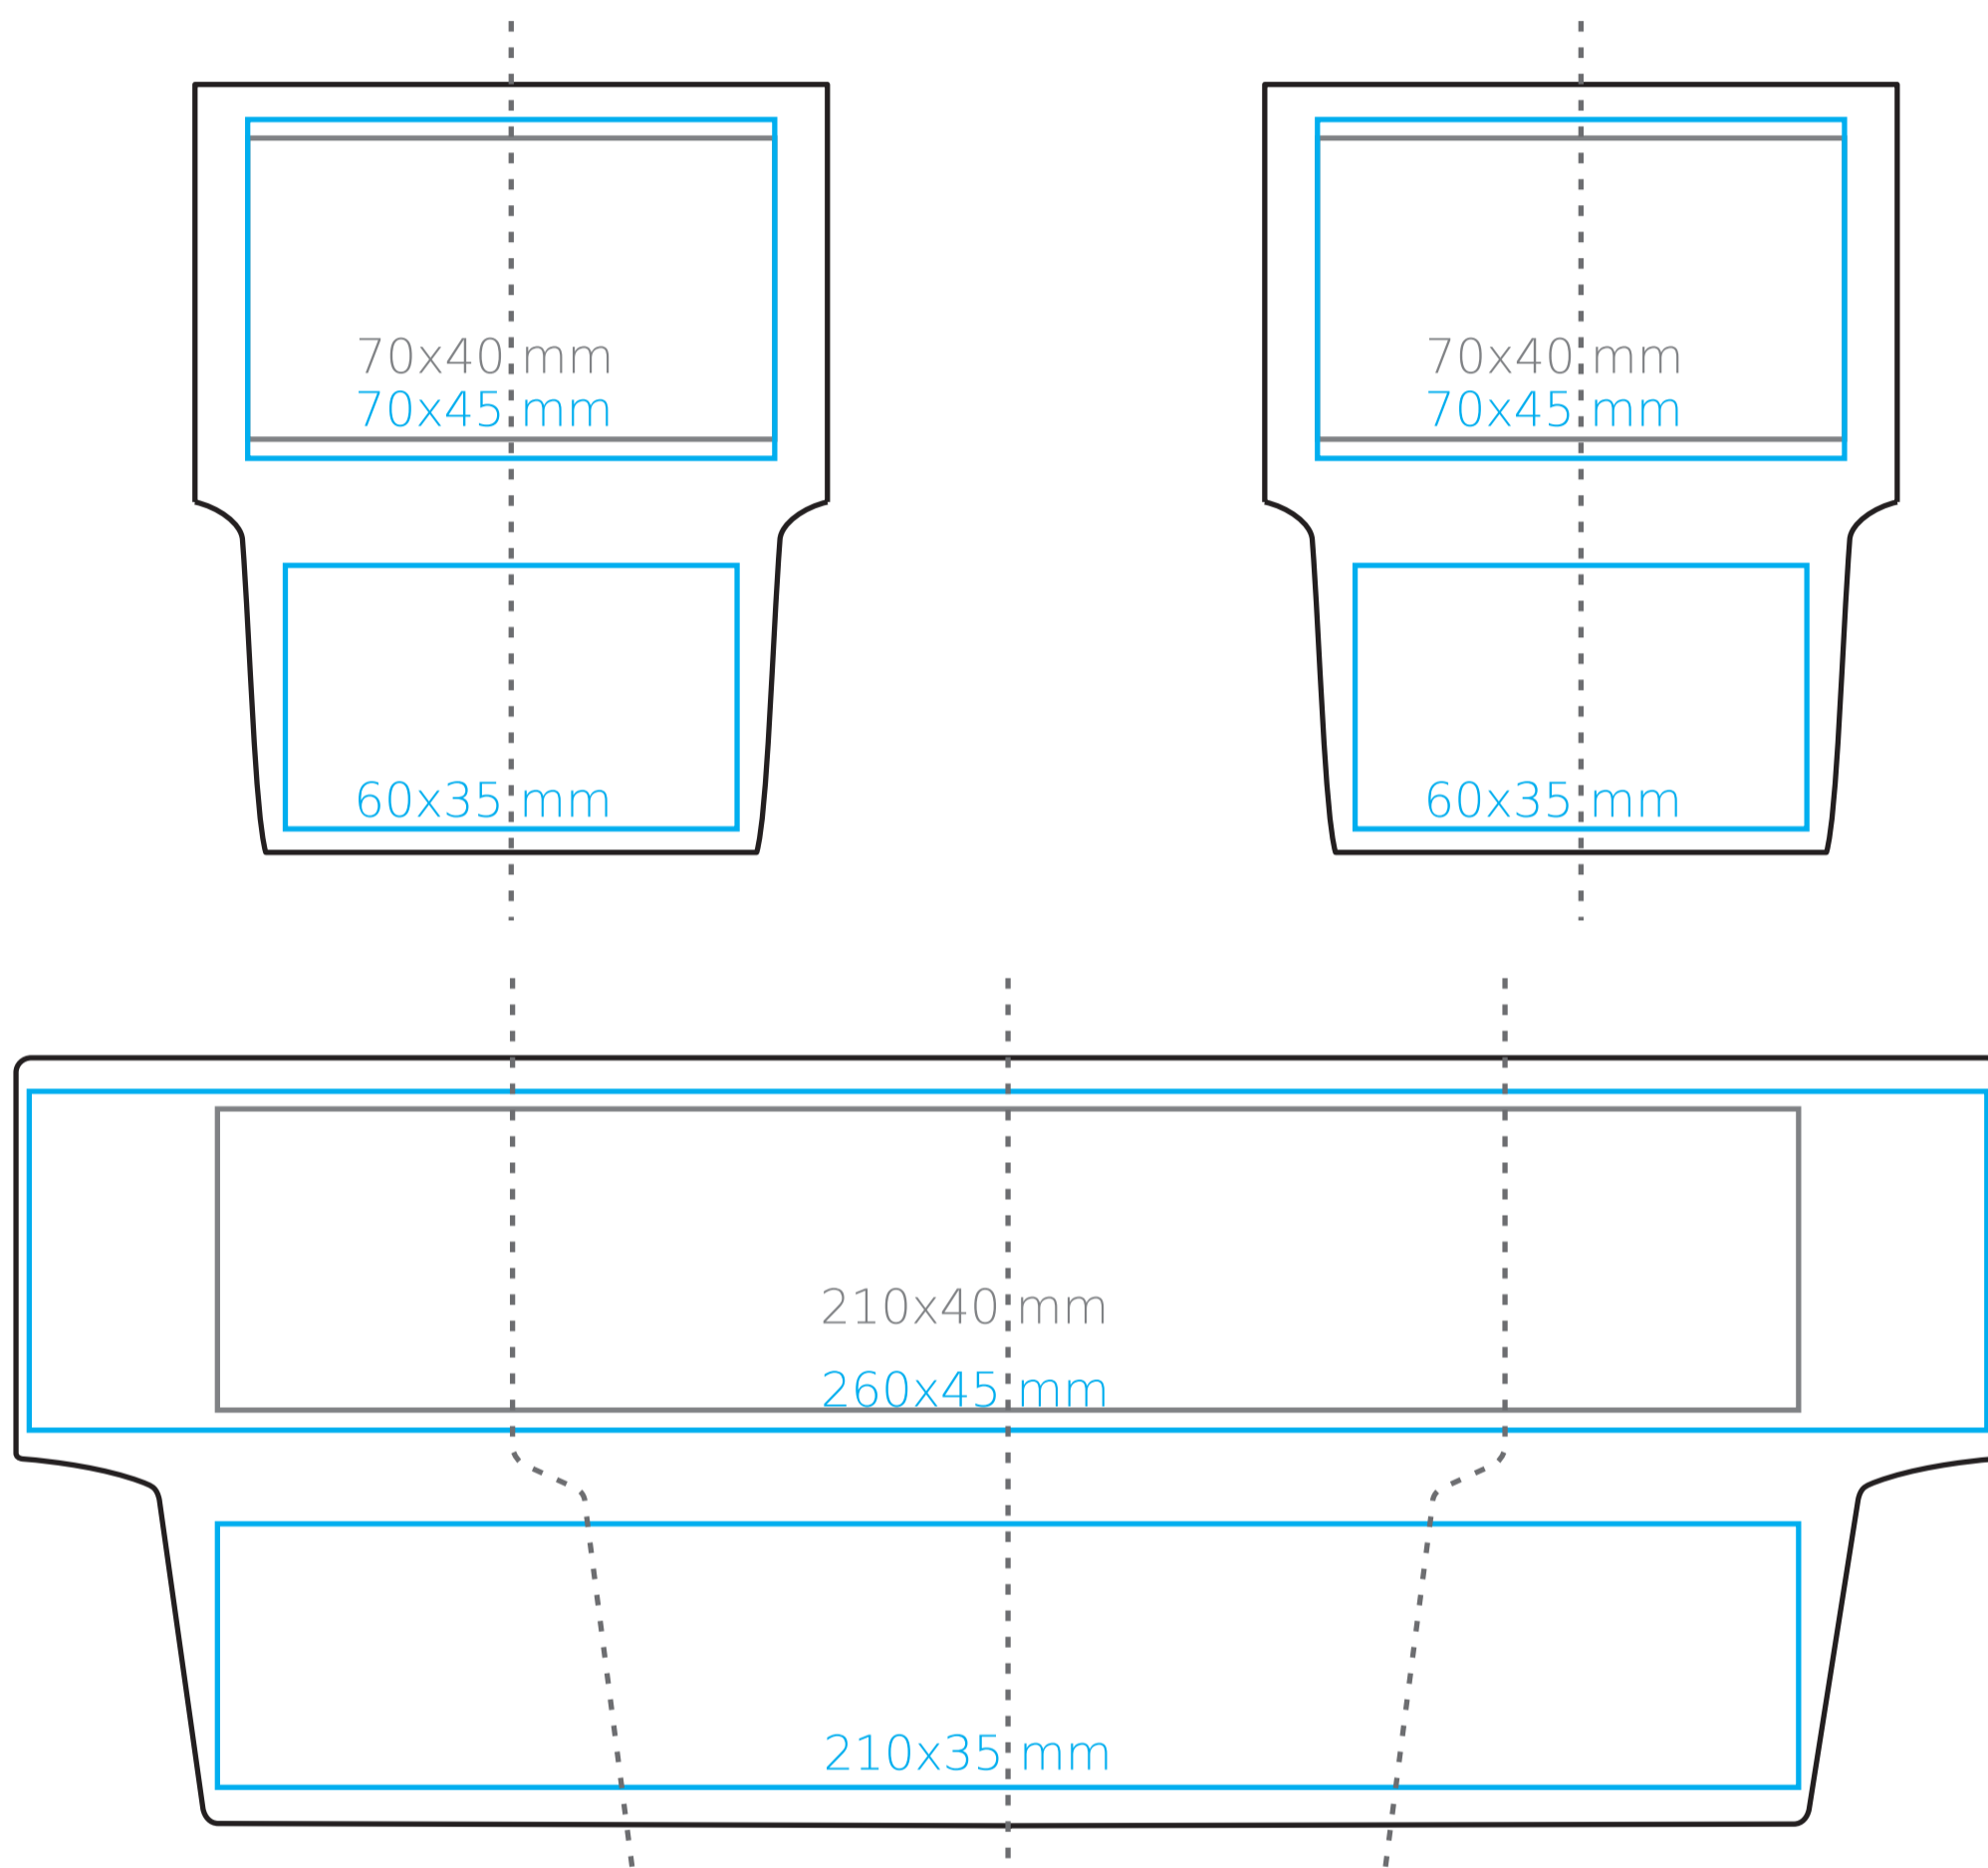

M/105 **Freddo**

300 ml / h: 102 mm / Ø 84 mm

Nadruk wewnątrz na ścianie - 40 x 15 mm
 Nadruk wewnątrz na dnie - Ø 35 mm
 Nadruk od spodu - Ø 45 mm

*W przypadku projektów dla kalkomanii wybiegających poza standardową powierzchnię nadruku prosimy o kontakt z działem handlowym.

legenda

- Nadruk kalkomania (Transfer Print)
- Piaskowanie (Sensitive Touch)
- Nadruk bezpośredni (Direct Print)

Larido ceramics
 kubki i filiżanki z nadrukiem

www.kubki-reklamowe.pl