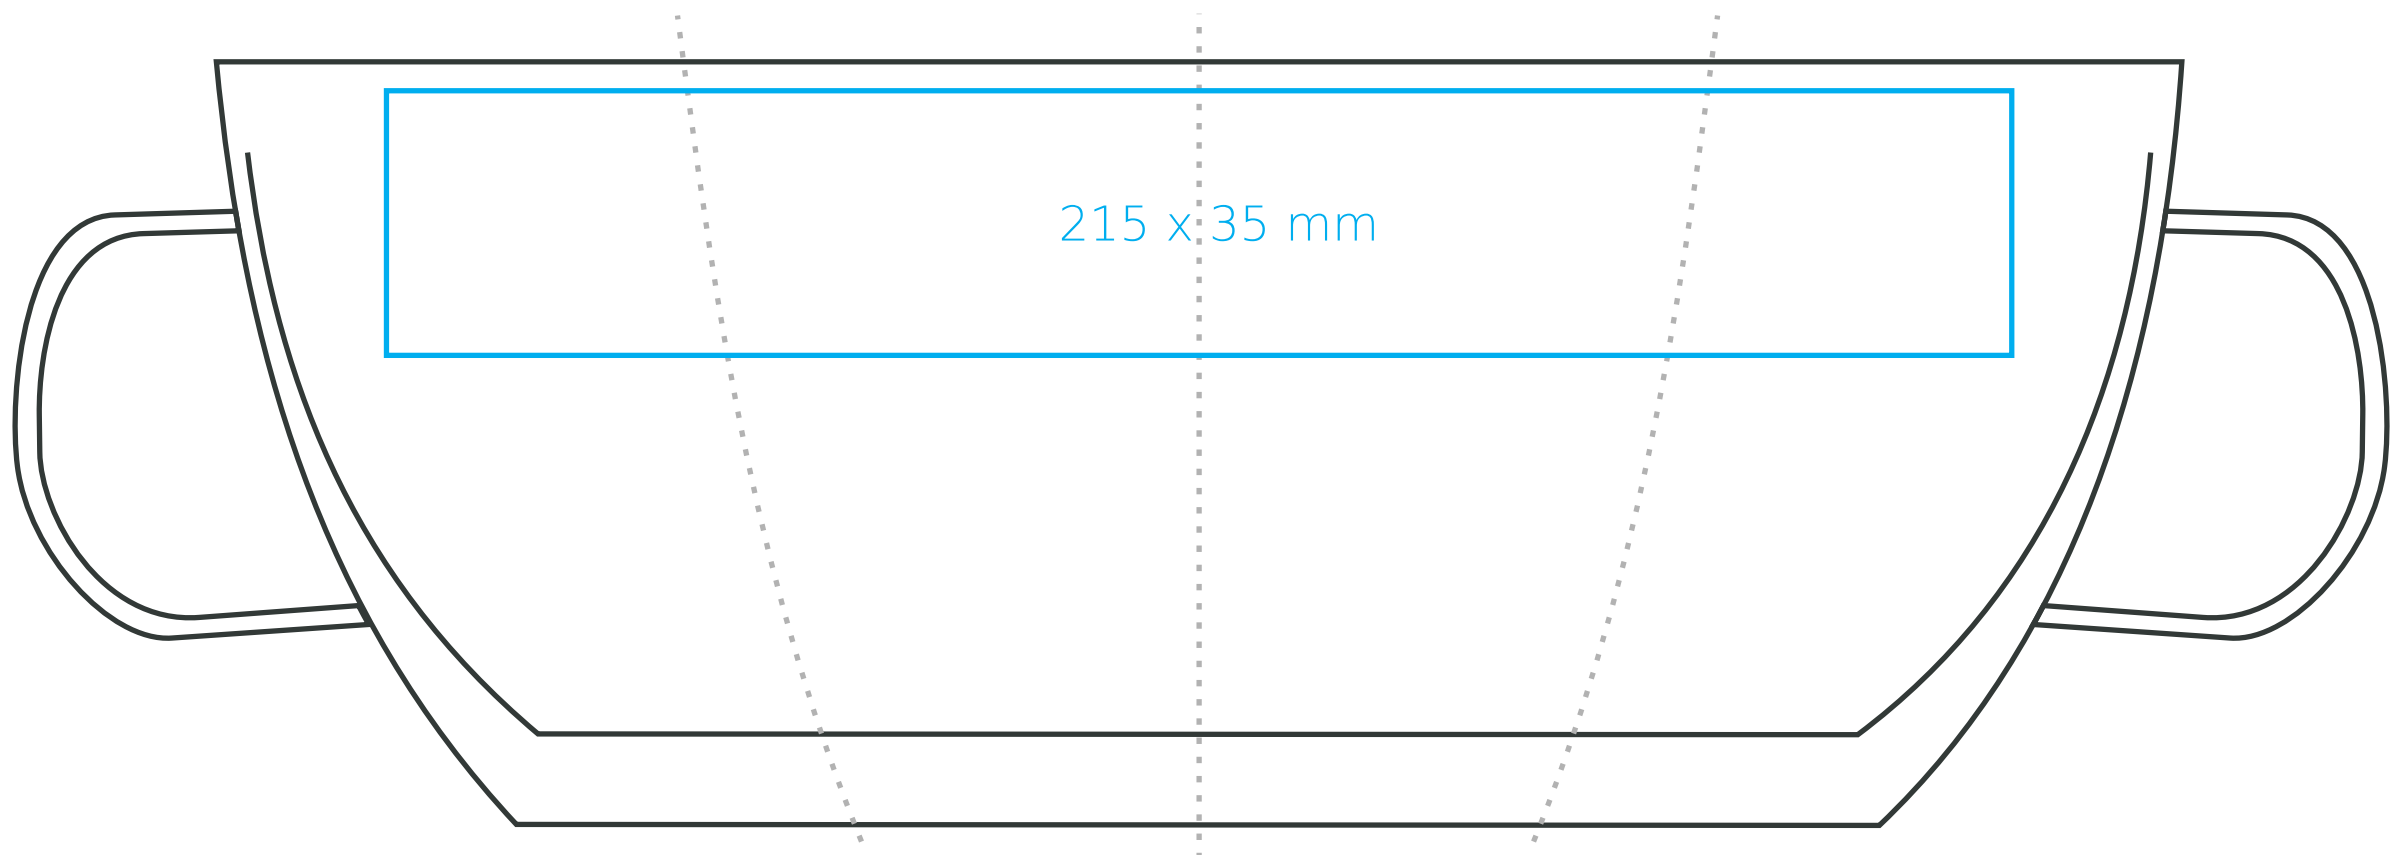

G/508 **Emotion**

250 ml / h: 101 mm / Ø 87 mm

## legenda

- Nadruk kalkomanią (Transfer Print)
- Piaskowanie (Sensitive Touch)