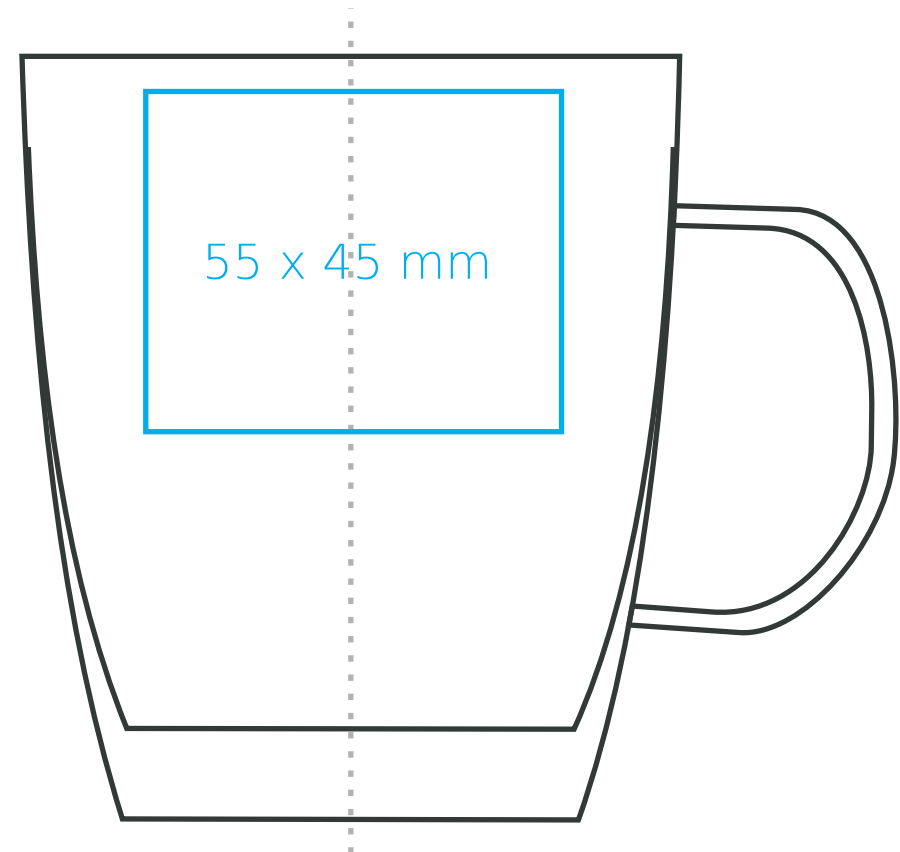

G/508 **Emotion**

250 ml / h: 101 mm / Ø 87 mm