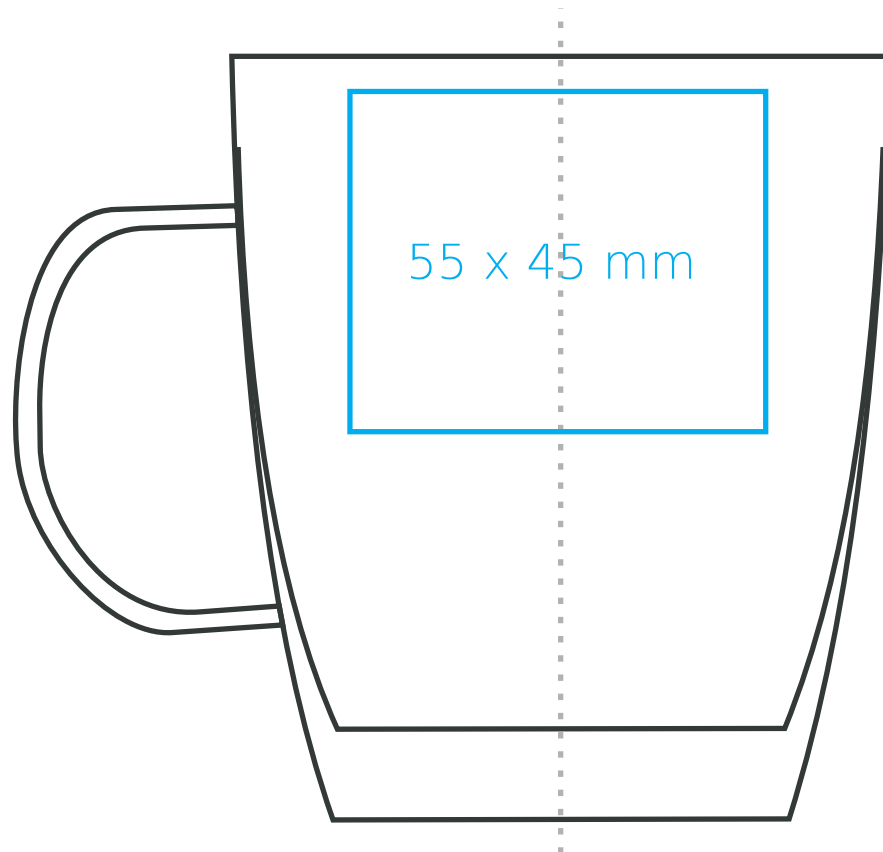

G/508 **Emotion**

250 ml / h: 101 mm / Ø 87 mm