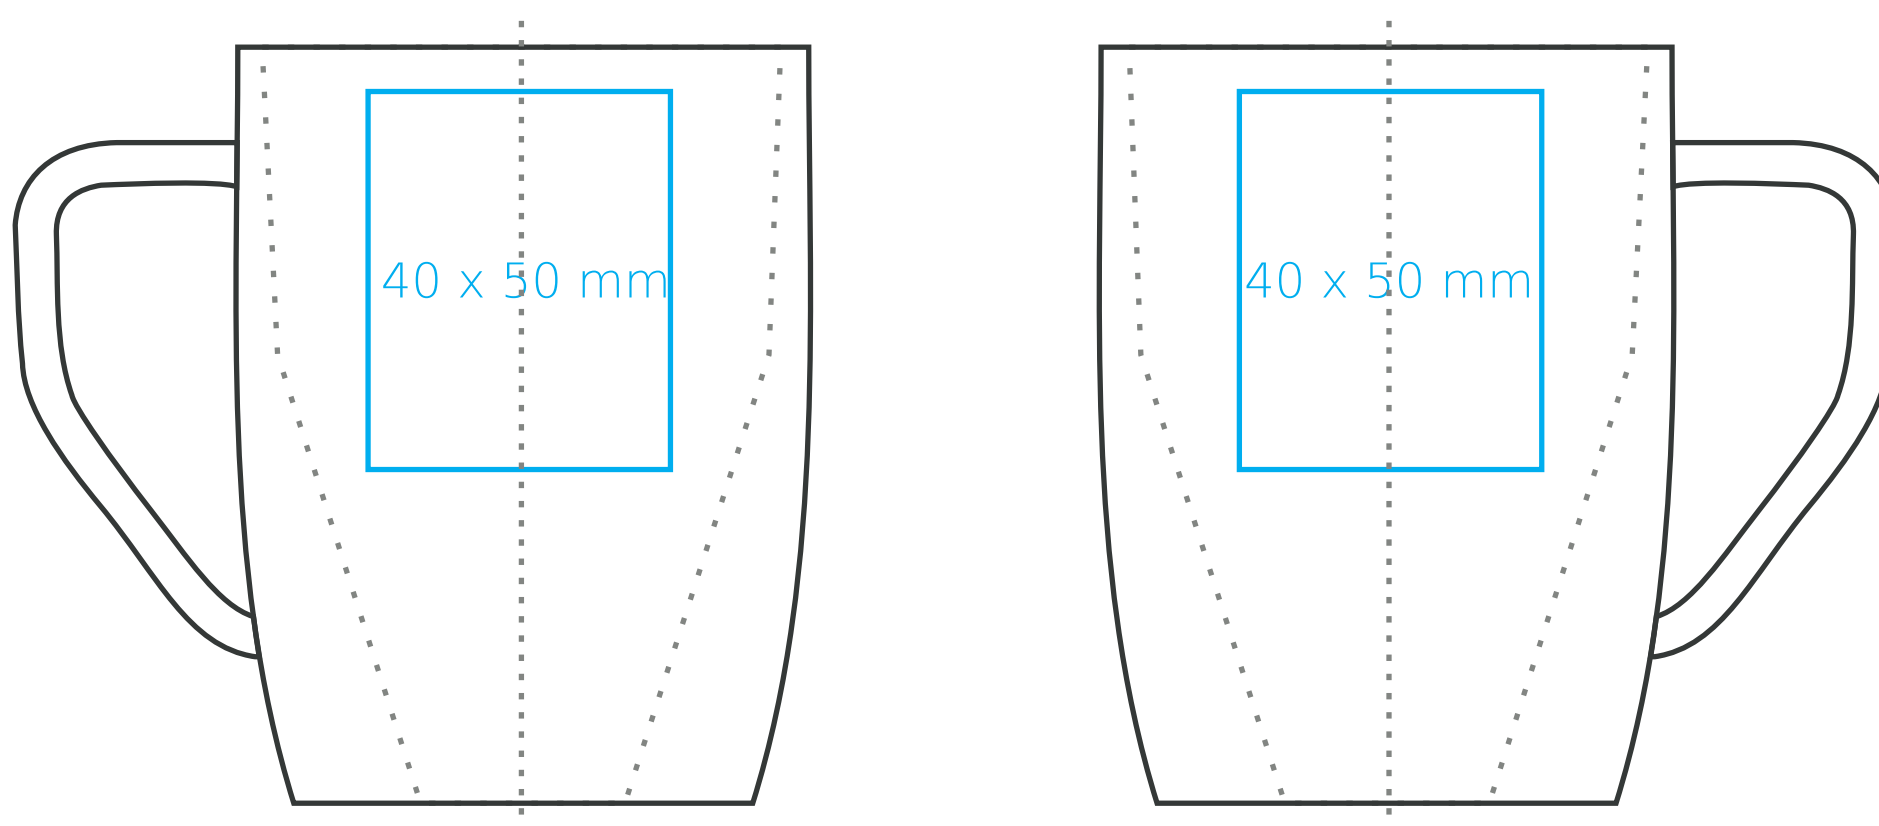

M/071 Edge

280 ml / h: 98 mm / 70x70 mm

- Nadruk na uchu / Imprint on the handle..... 30 x 10 mm
- Nadruk wewnątrz na ścianie / Imprint on the inside..... 35 x 10 mm
- Nadruk wewnątrz na dnie / Imprint on the bottom (inside)... Ø 30 mm
- Nadruk od spodu / Imprint on the bottom (outside)..... 30x10 mm

legenda / legend

- nadruk kalkomanią / decalc imprint
- nadruk bezpośredni / direct imprint