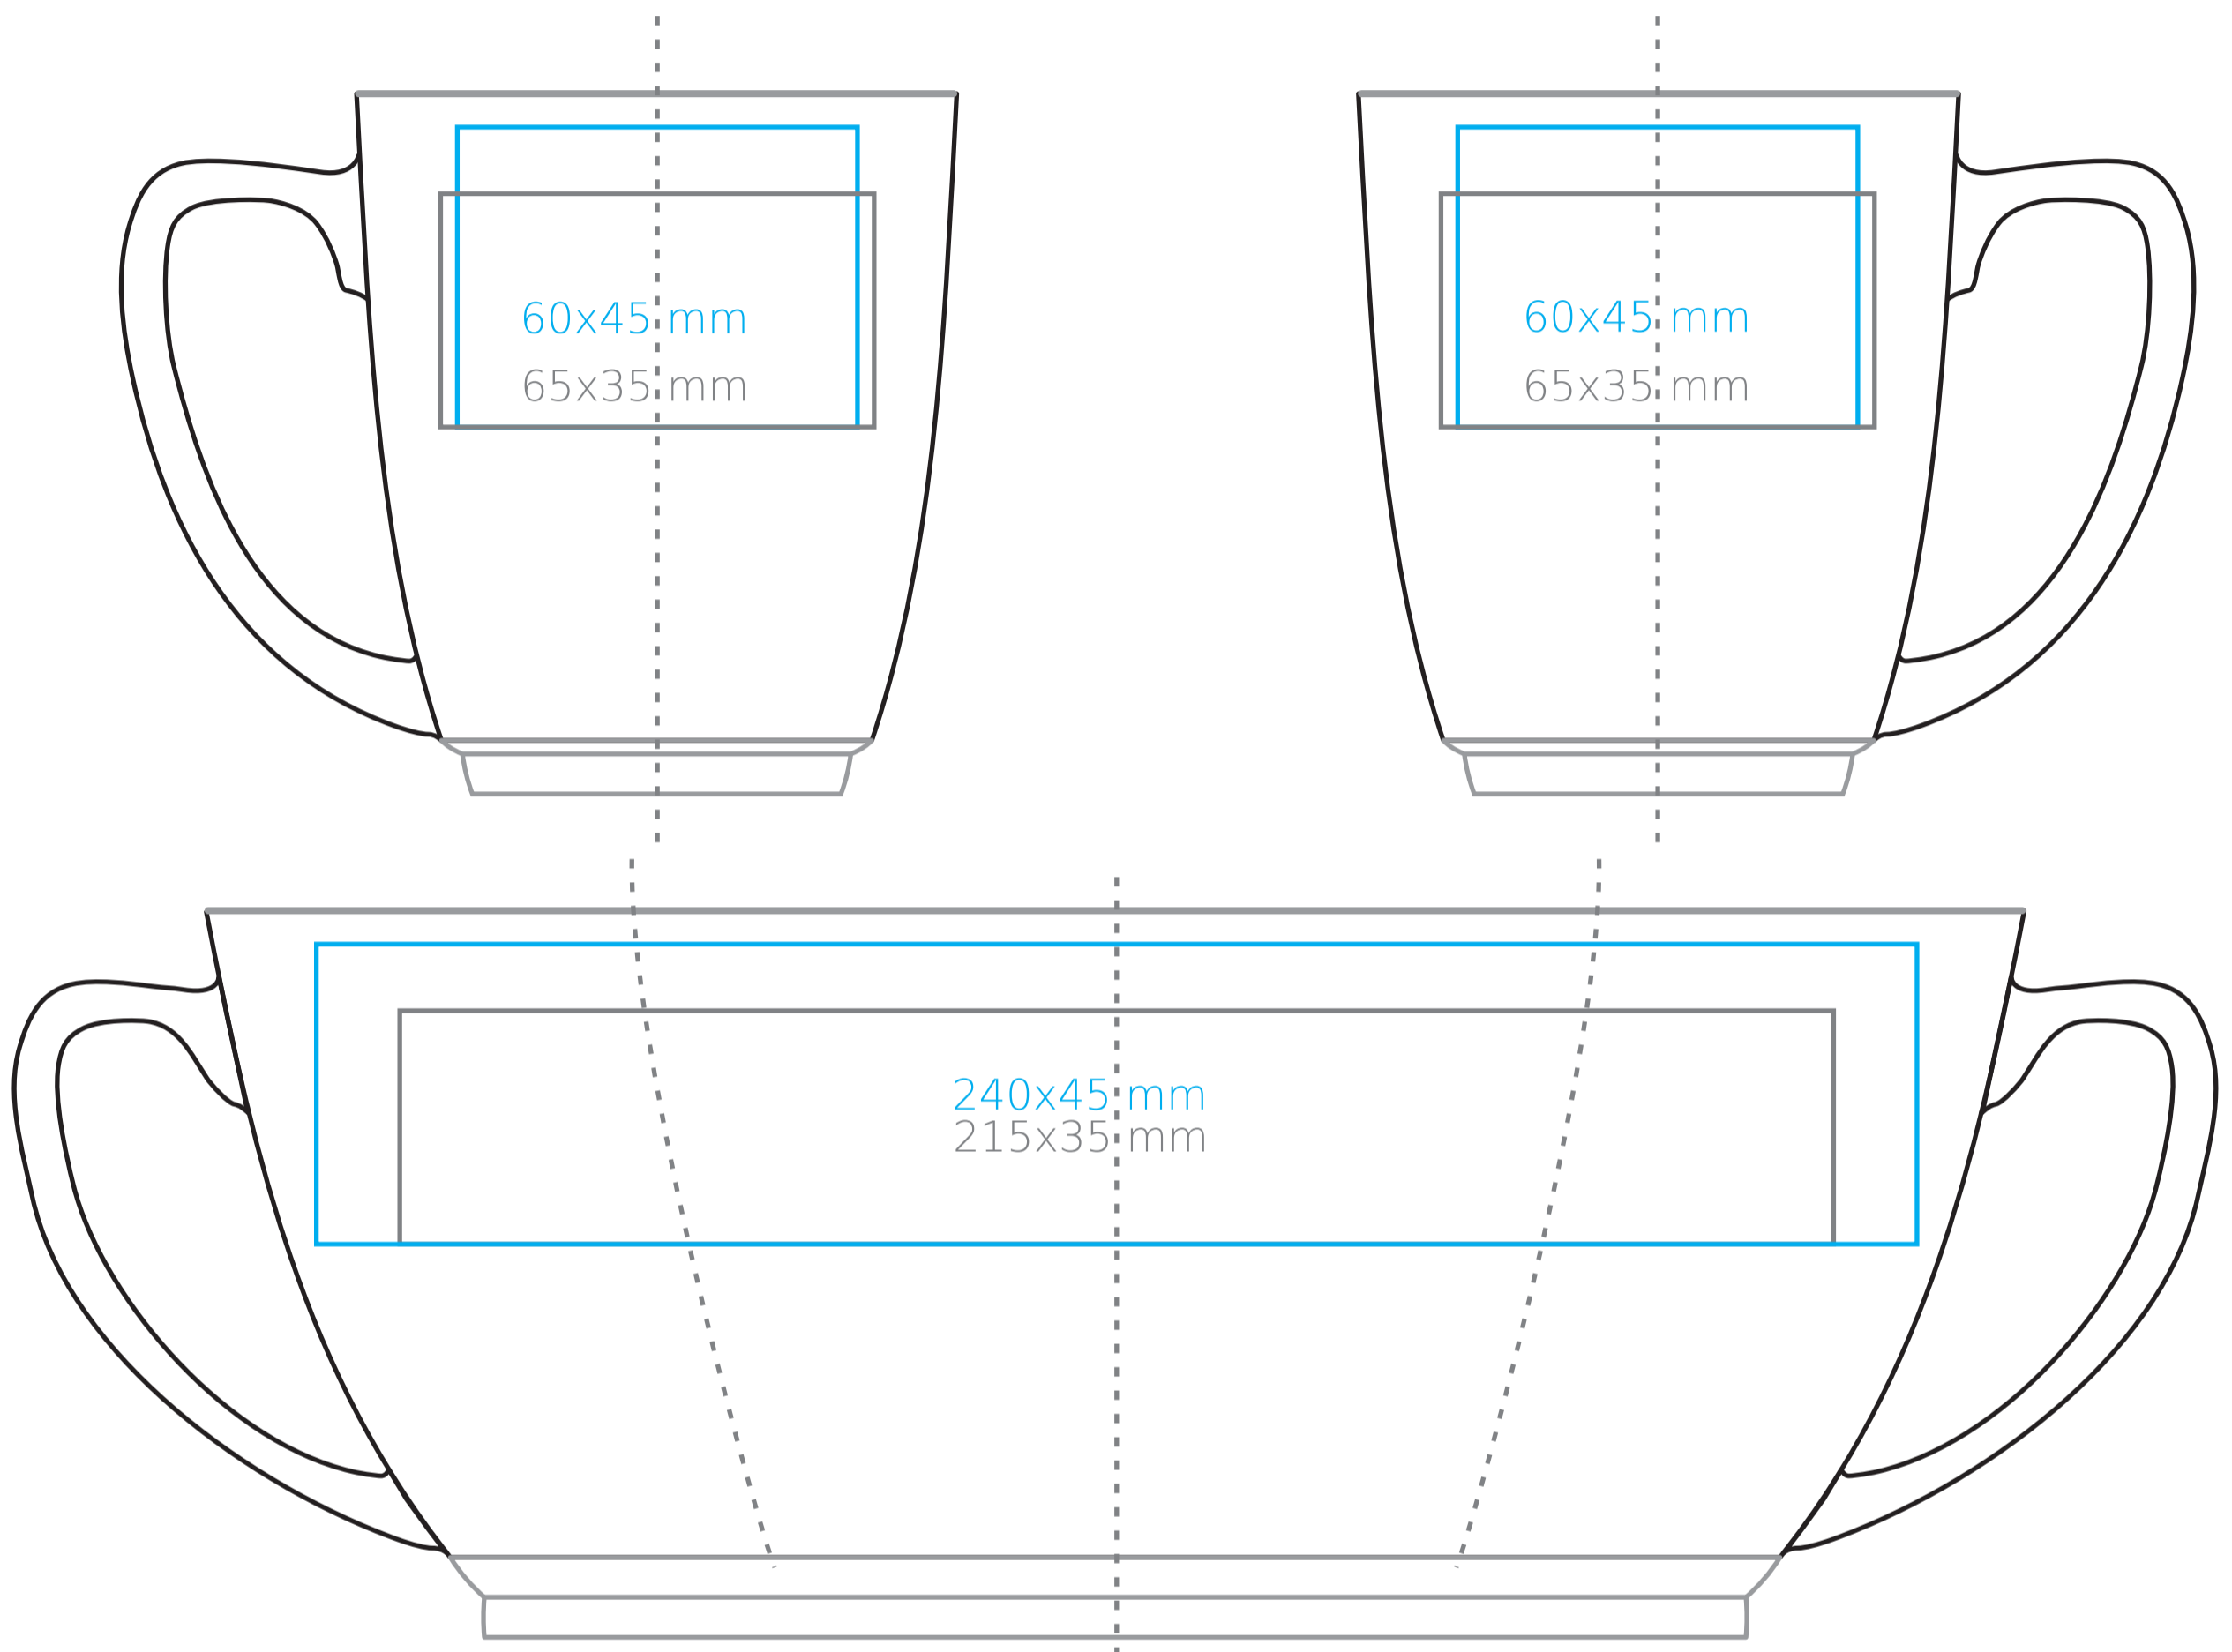

M/101 Colorado

350 ml / h: 105 mm / Ø 90 mm

Nadruk na uchu	- 50 x 10 mm
Nadruk wewnątrz na ściance	- 50x 15 mm
Nadruk wewnątrz na dnie	- Ø 30 mm
Nadruk od spodu	- Ø 40 mm

*W przypadku projektów dla kalkomanii wybiegających poza standardową powierzchnię nadruku prosimy o kontakt z działem handlowym.

legenda

- Nadruk kalkomanią (Transfer Print)
- Piaskowanie (Sensitive Touch)
- Nadruk bezpośredni (Direct Print)