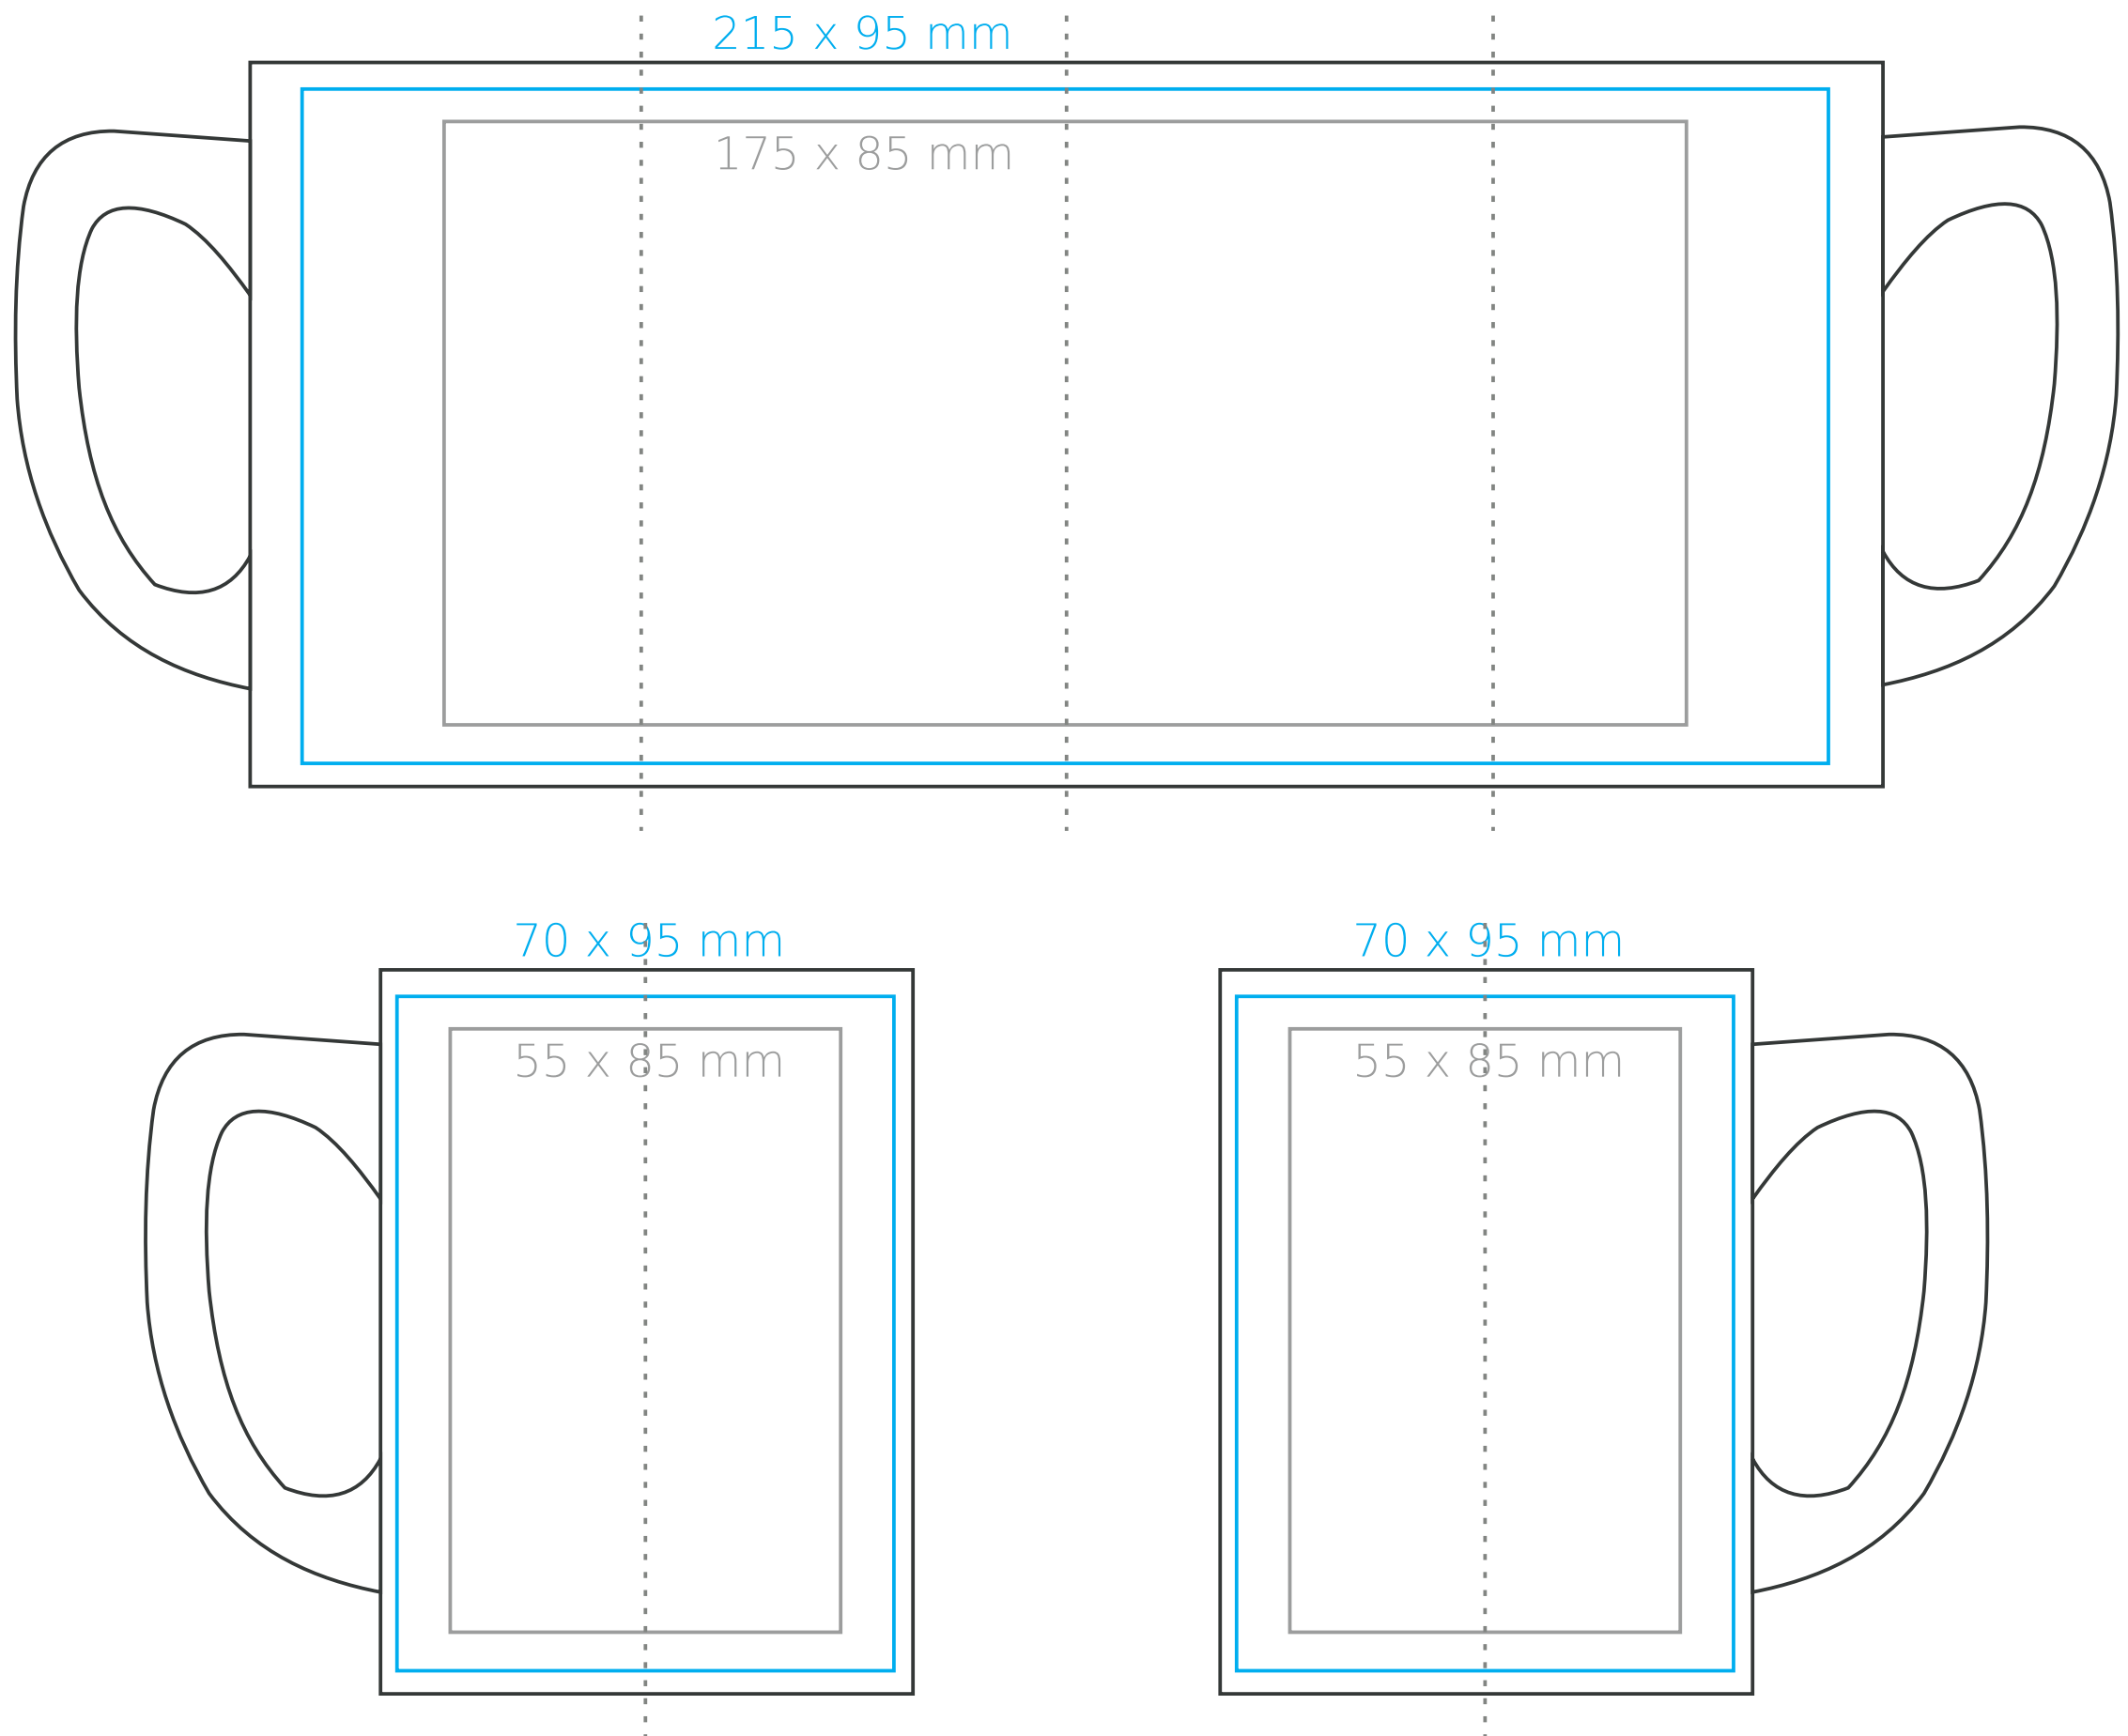

# M/049 Anna

300 ml / h: 102 mm / Ø 77 mm

Nadruk wewnątrz na ścianie / Imprint on the inside..... 40 x 20 mm  
 Nadruk od spodu / Imprint on the bottom (outside)..... Ø 45 mm

## legenda / legend

- nadruk kalkomanią / decalc imprint
- nadruk bezpośredni / direct imprint