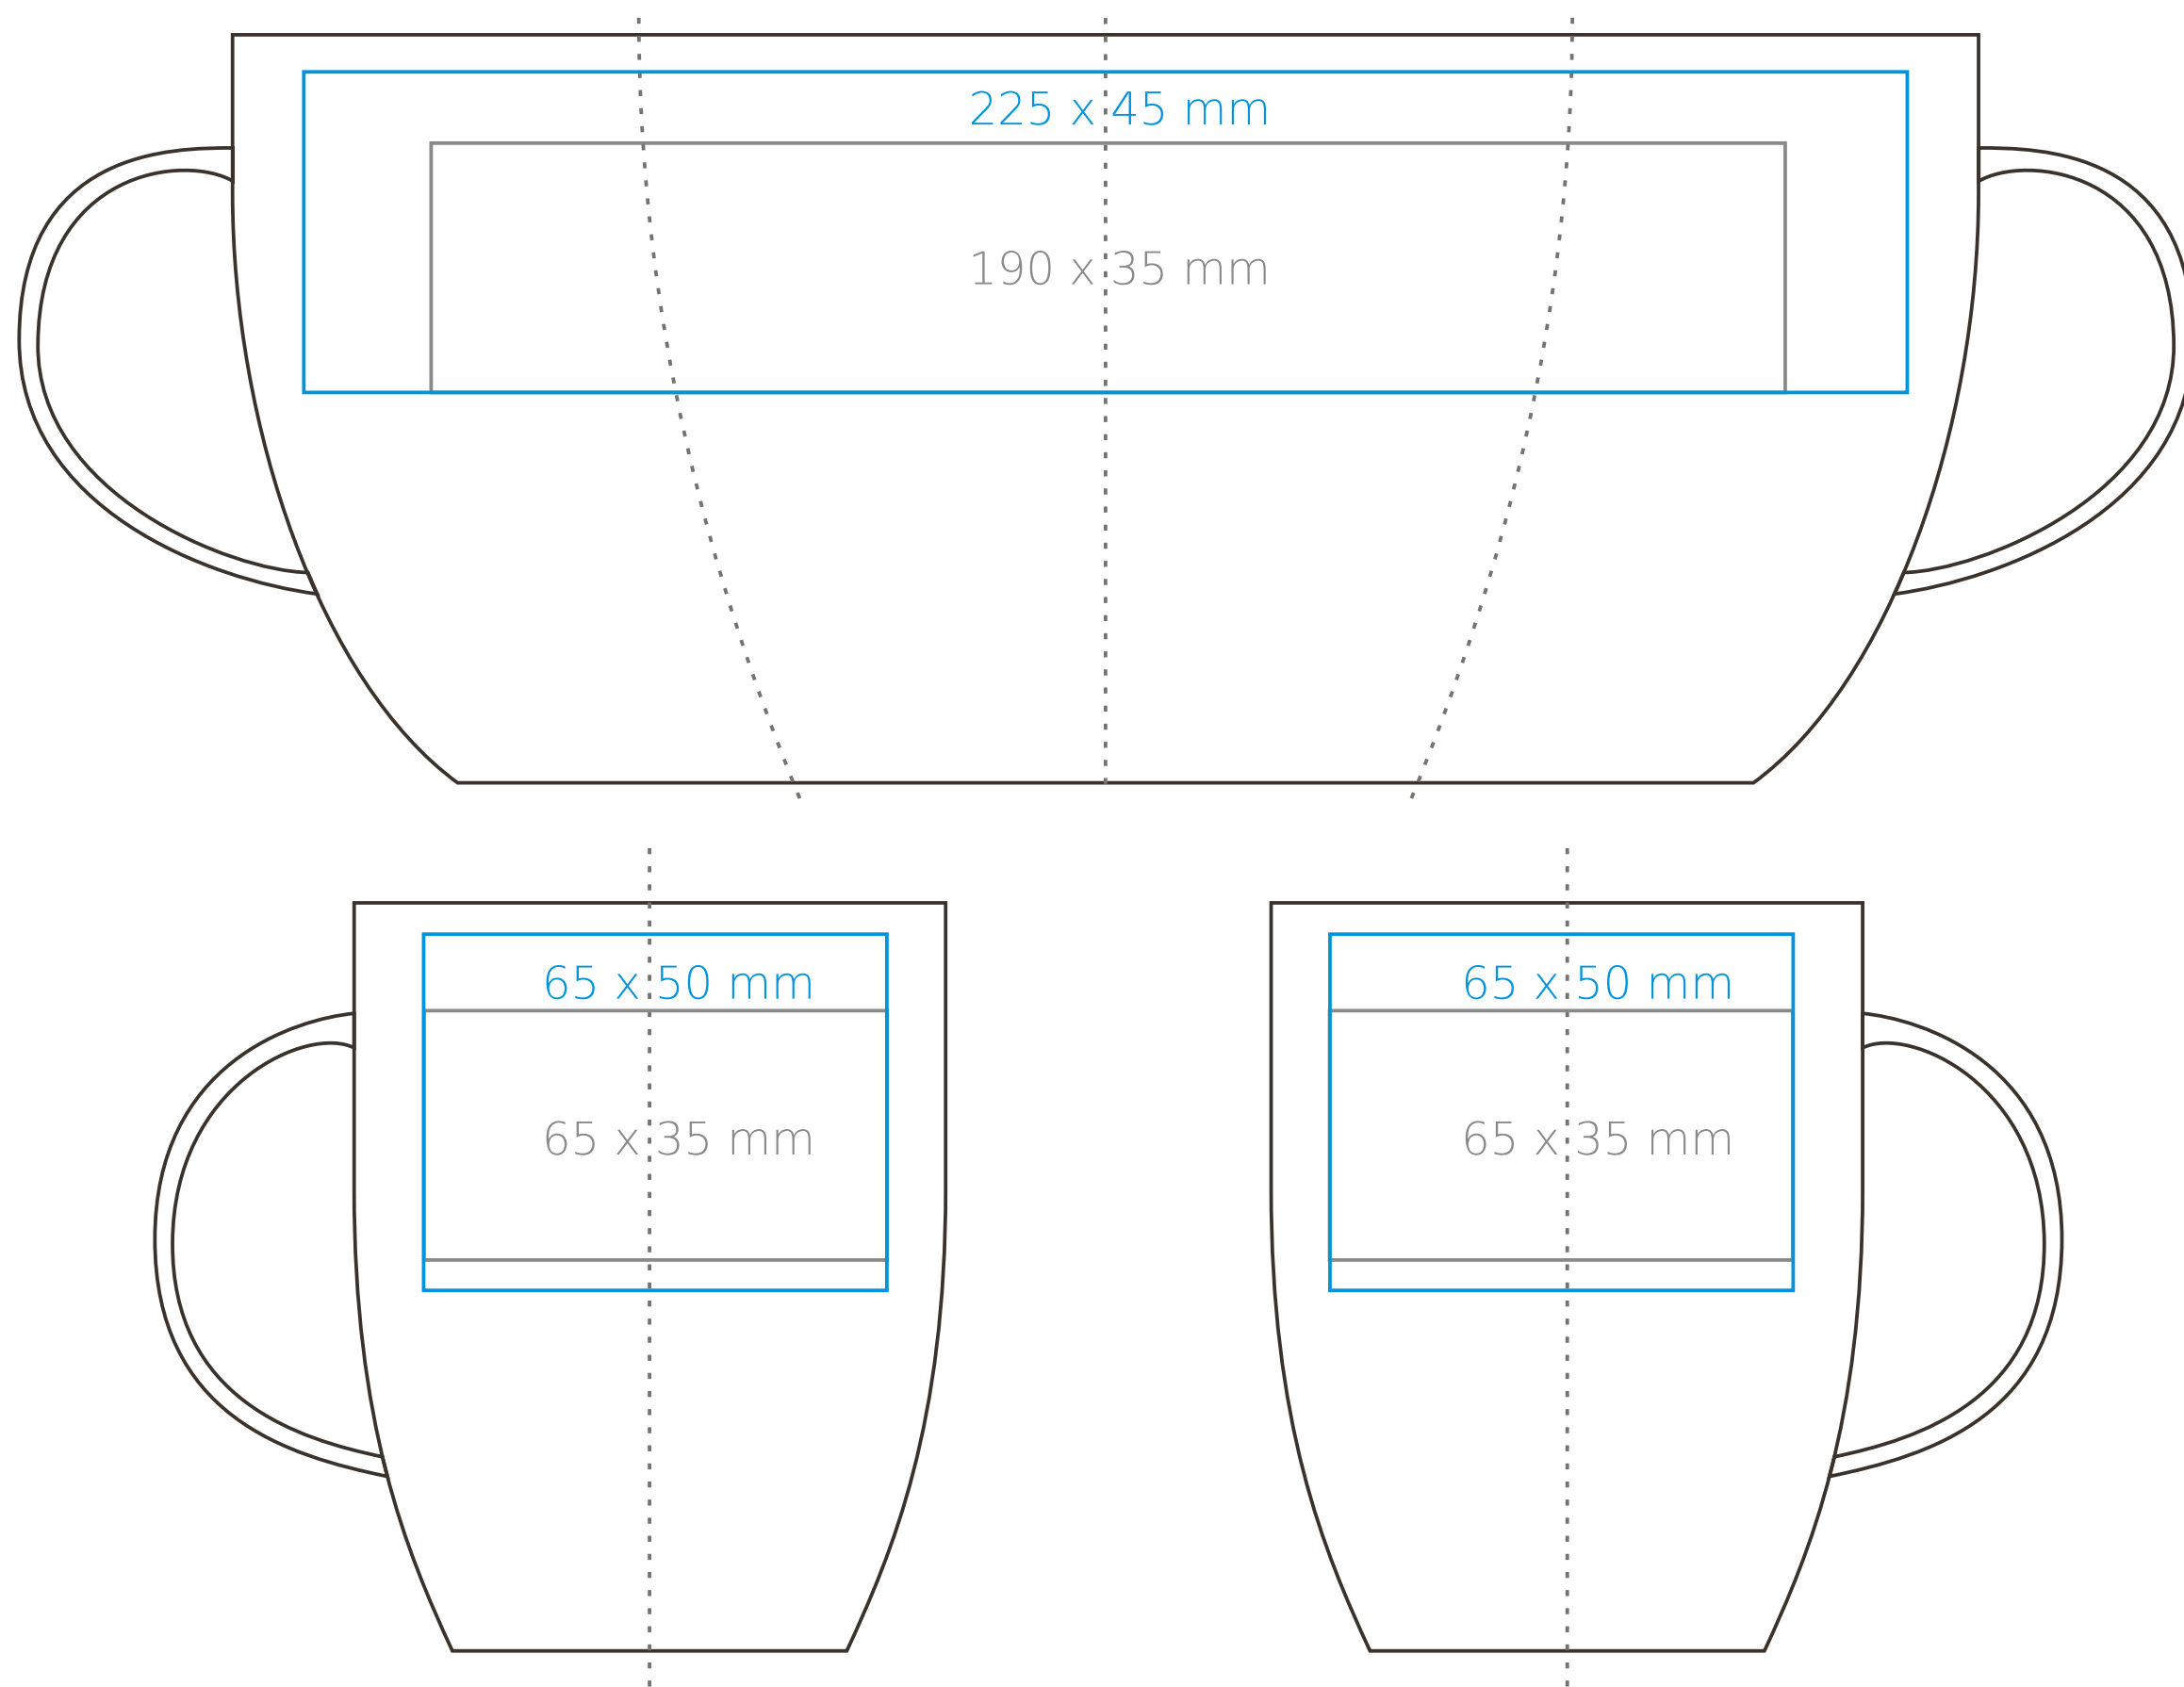

M/113 **Roxy**

330 ml / h: 105 mm / Ø 82 mm

Nadruk na uchu	- 50 x 10 mm
Nadruk wewnątrz na ściance	- 50 x 20 mm
Nadruk wewnątrz na dnie	- Ø 35 mm
Nadruk od spodu	- Ø 40 mm

\*W przypadku projektów dla kalkomanii wybiegających poza standardową powierzchnię nadruku prosimy o kontakt z działem handlowym.