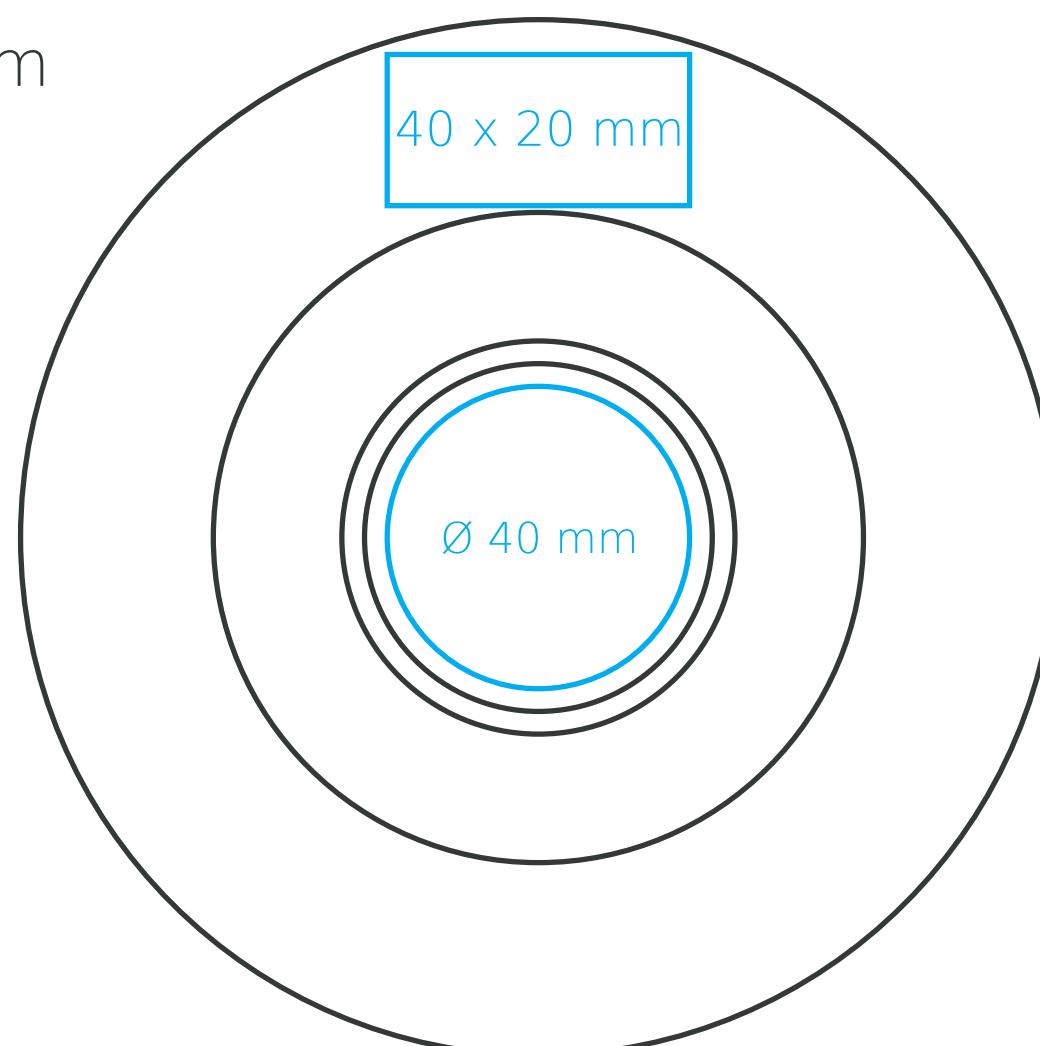

# C/207/P Kick

120 ml / h: 69 mm / Ø71 mm

spodek Ø 135 mm

- Nadruk na uchu / Imprint on the handle ..... 40 x 10 mm
- Nadruk wewnątrz na ścianie / Imprint on the inside ..... 40 x 15 mm
- Nadruk wewnątrz na dnie / Imprint on the bottom (inside) Ø 20 mm
- Nadruk od spodu / Imprint on the bottom (outside)..... Ø 20 mm

## legenda / legend

- nadruk kalkomanią / decalc imprint
- nadruk bezpośredni / direct imprint