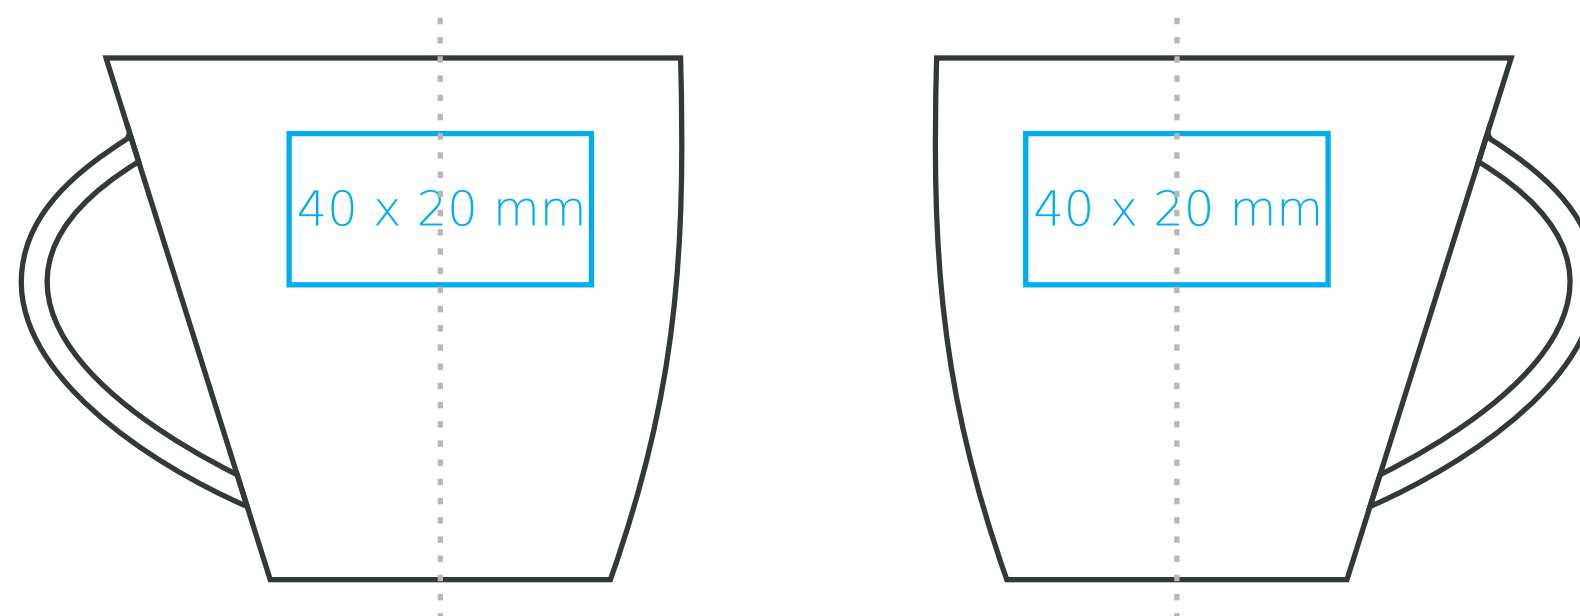

# C/207/P Kick

120 ml / h: 69 mm / Ø71 mm

spodek Ø 135 mm

- Nadruk na uchu / Imprint on the handle ..... 40 x 10 mm
- Nadruk wewnątrz na ścianie / Imprint on the inside ..... 40 x 15 mm
- Nadruk wewnątrz na dnie / Imprint on the bottom (inside) Ø 20 mm
- Nadruk od spodu / Imprint on the bottom (outside)..... Ø 20 mm