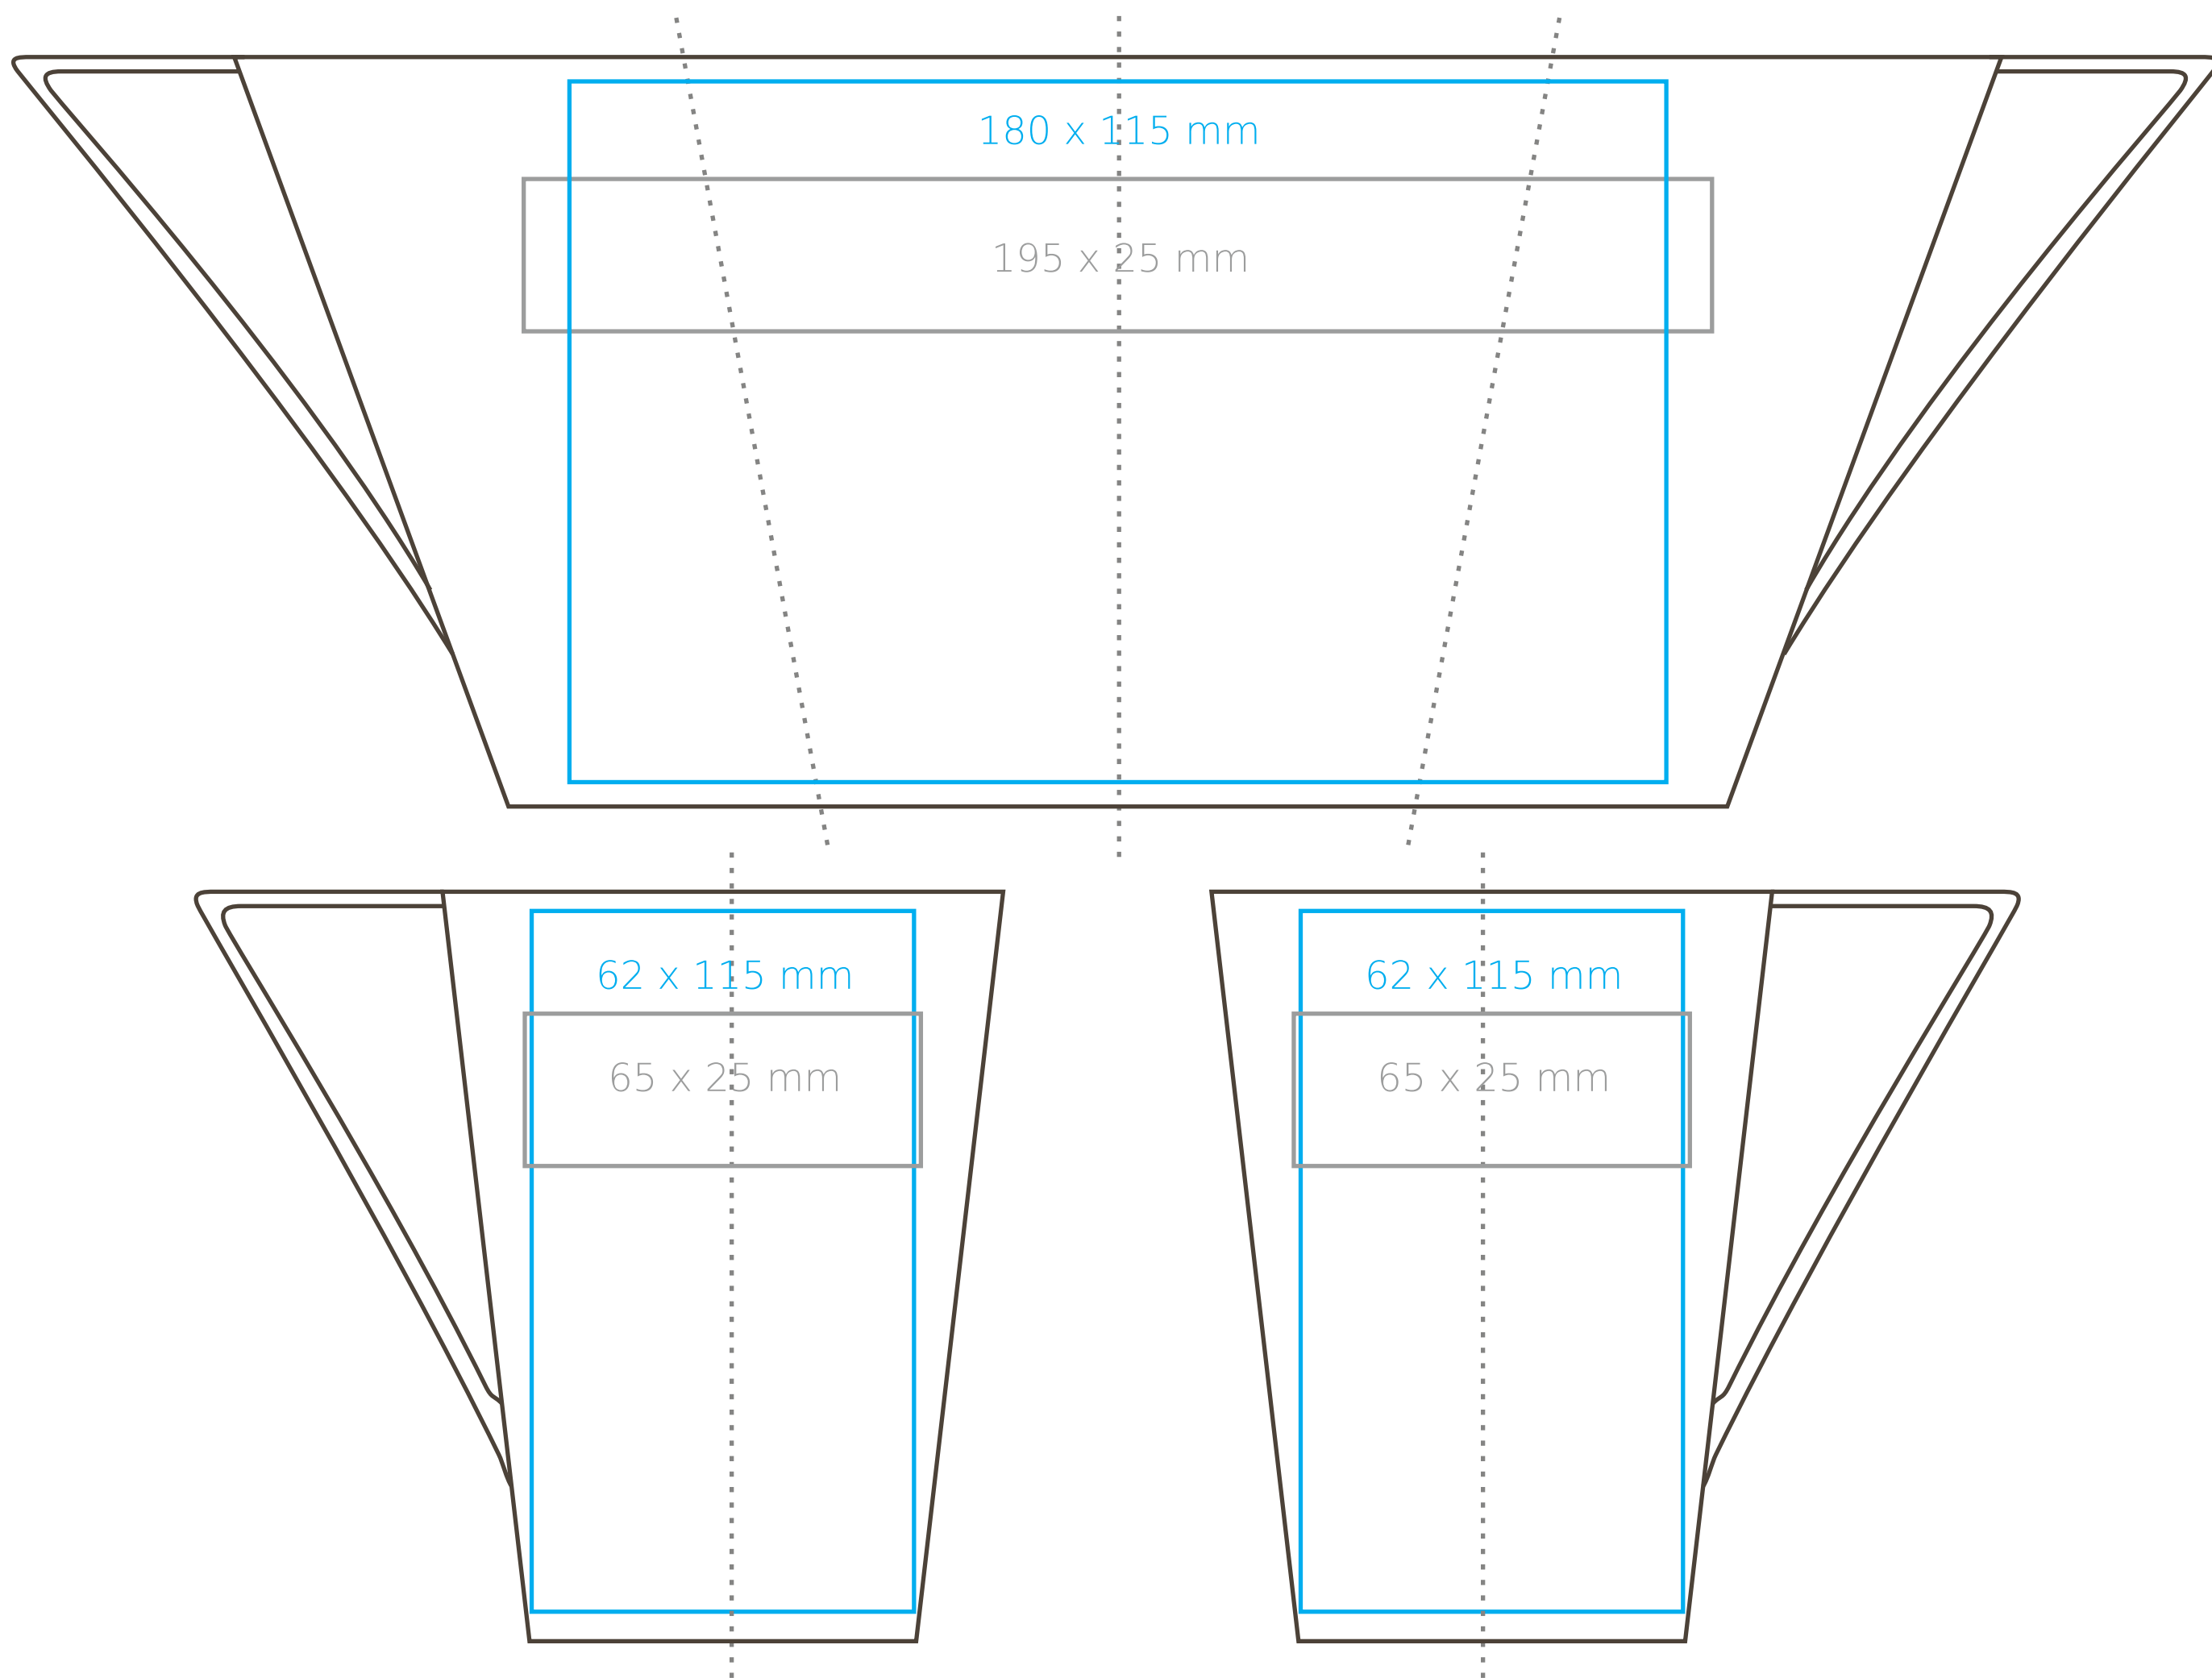

# M/042/B Geo

400 ml / h: 122 mm / Ø 90 mm

Nadruk na uchu / Imprint on the handle..... 70 x 10 mm  
 Nadruk wewnątrz na ścianie / Imprint on the inside..... 50 x 10 mm  
 Nadruk wewnątrz na dnie / Imprint on the bottom (inside) Ø 30 mm  
 Nadruk od spodu / Imprint on the bottom (outside)..... Ø 40 mm

## legenda / legend

- nadruk kalkomanią / decalc imprint
- nadruk bezpośredni / direct imprint