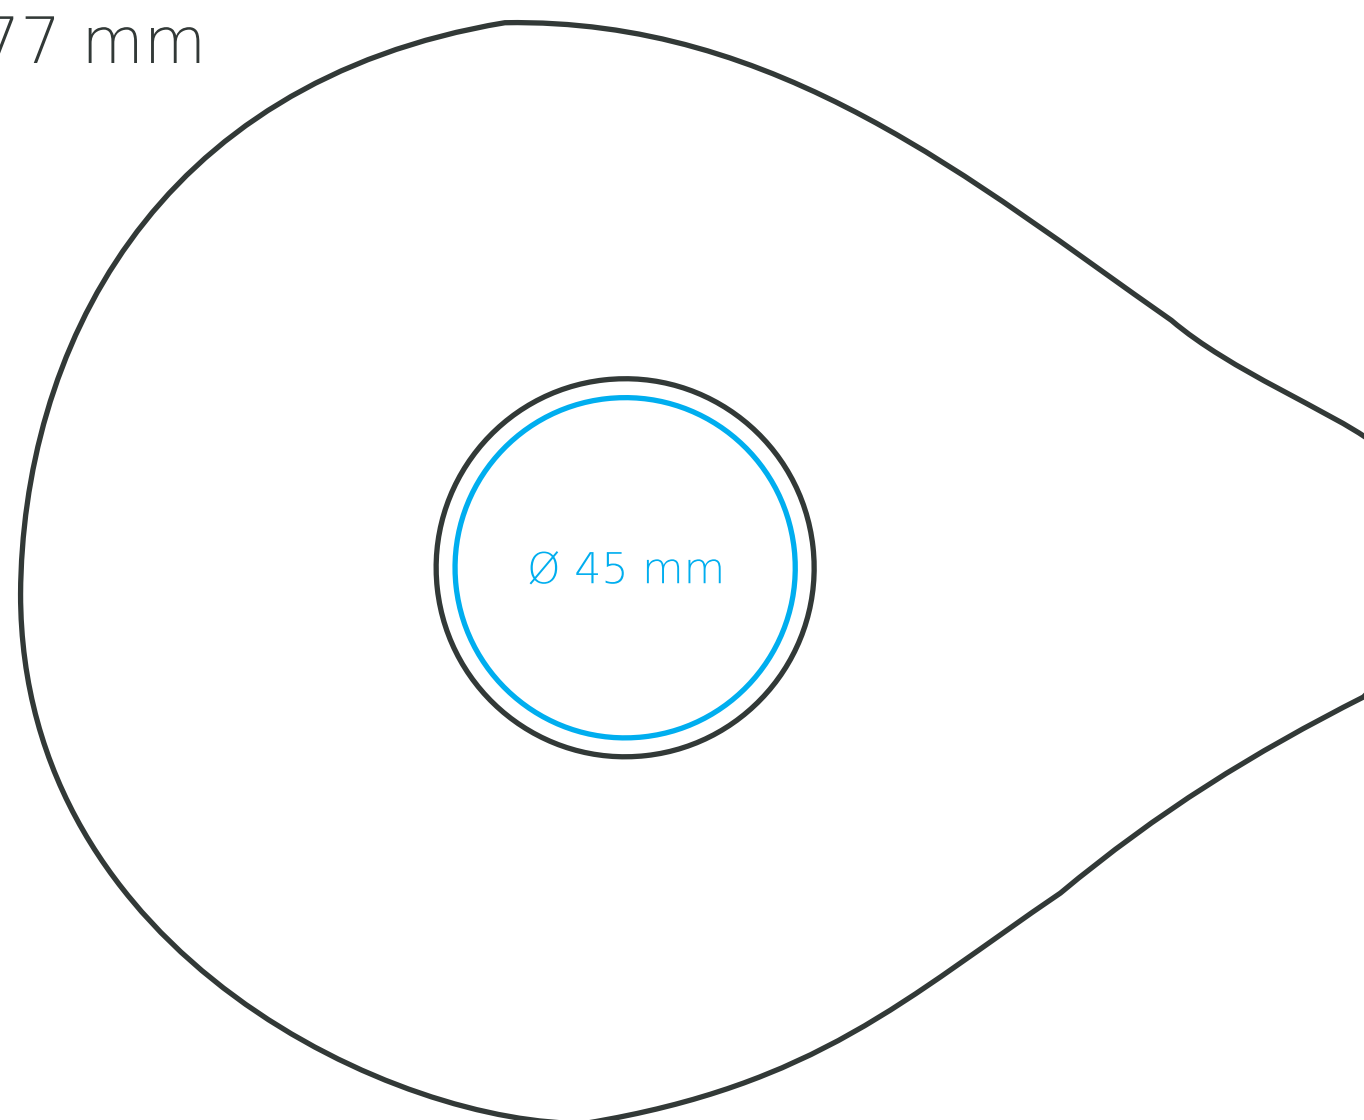

C/209/P Dream

150 ml / h: 65 mm / Ø 90 mm

spodek ↔ 177 mm

- | | |
|----------------------------|--------------|
| Nadruk wewnątrz na ścianie | - 50 x 10 mm |
| Nadruk wewnątrz na dnie | - Ø 30 mm |
| Nadruk od spodu | - Ø 35 mm |