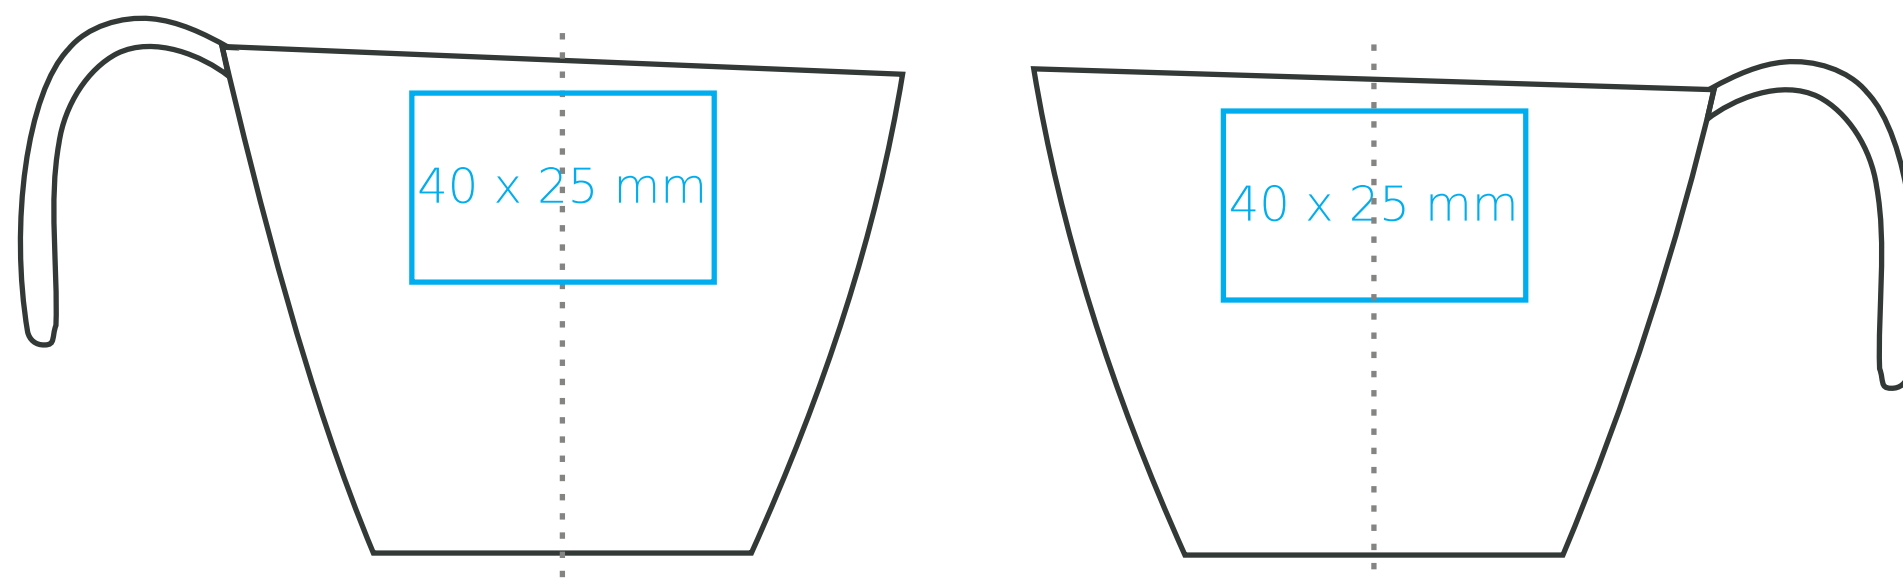

C/209/P Dream

150 ml / h: 65 mm / Ø 90 mm

spodek ↔ 177 mm

- | | |
|----------------------------|--------------|
| Nadruk wewnątrz na ścianie | - 50 x 10 mm |
| Nadruk wewnątrz na dnie | - Ø 30 mm |
| Nadruk od spodu | - Ø 35 mm |