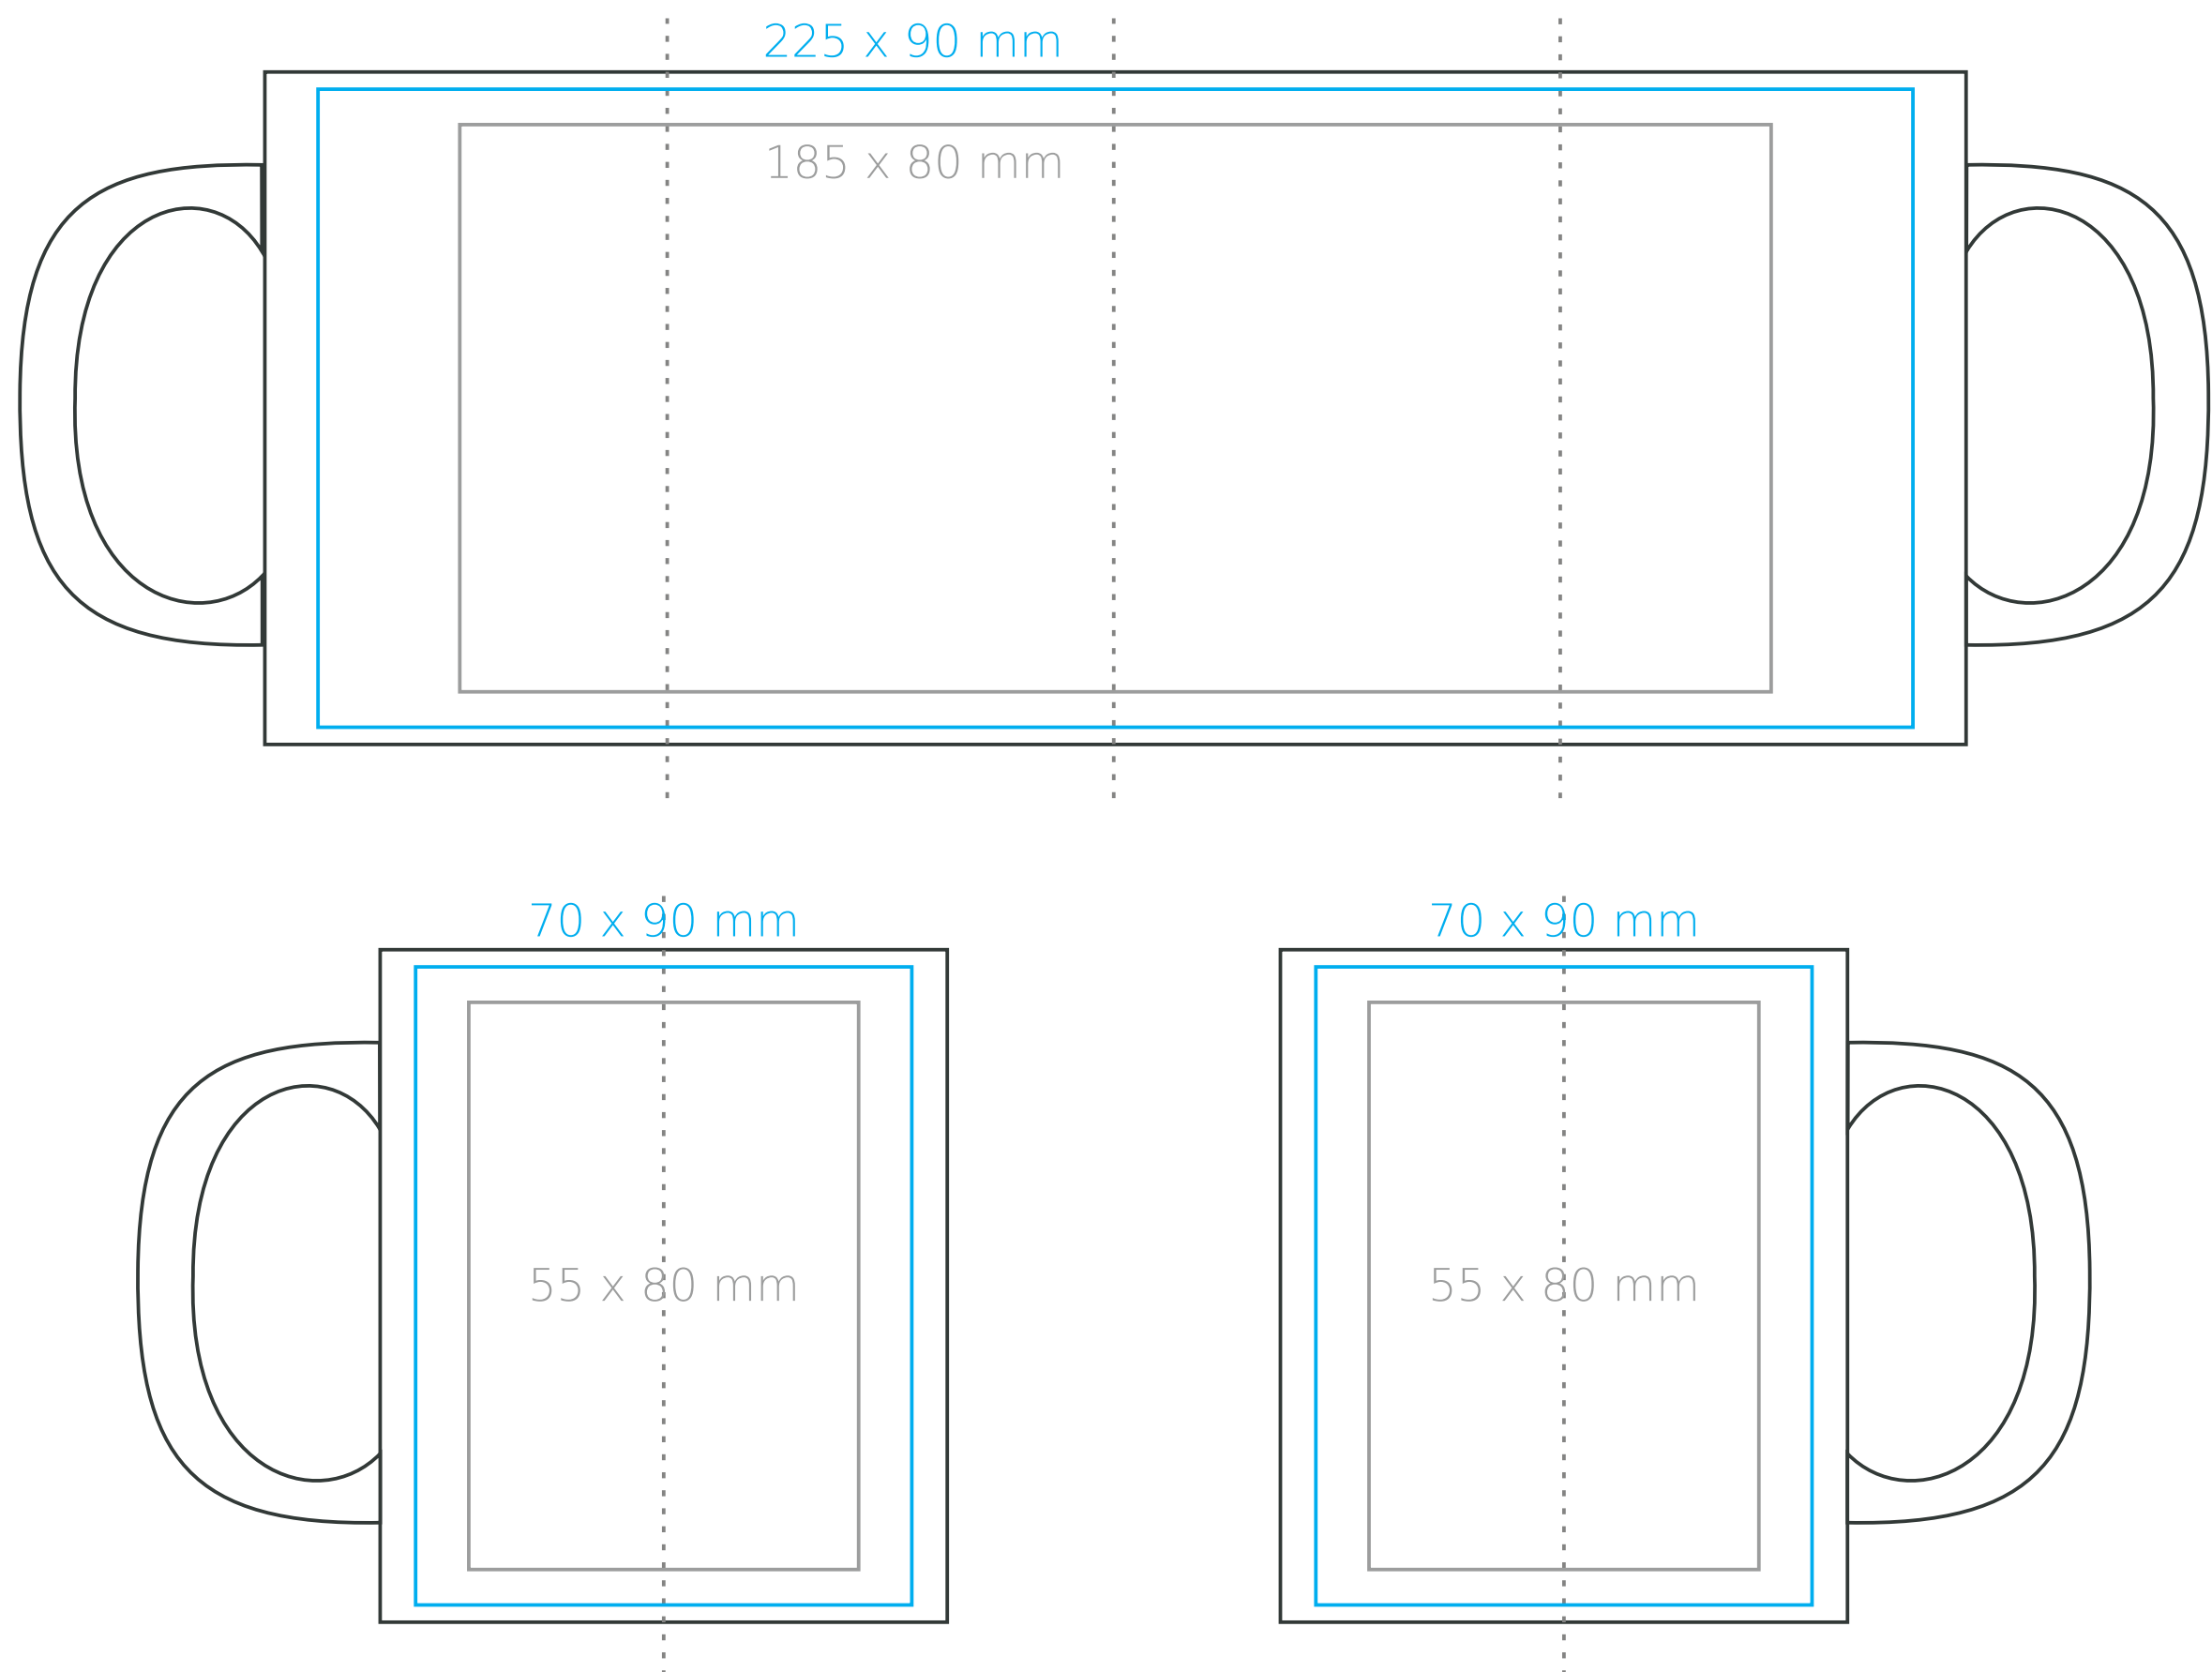

M/054

# Tomek Classic

300 ml / h: 95 mm / Ø 80 mm

Nadruk na uchu / Imprint on the handle..... 50 x 10 mm  
 Nadruk wewnątrz na ścianie / Imprint on the inside..... 40 x 20 mm  
 Nadruk wewnątrz na dnie / Imprint on the bottom (inside)... Ø 30 mm  
 Nadruk od spodu / Imprint on the bottom (outside)..... Ø 55 mm

## legenda / legend

— nadruk kalkomanią / decalc imprint  
 — nadruk bezpośredni / direct imprint

**Larido ceramics**  
 kubki i filiżanki z nadrukiem

[www.kubki-reklamowe.pl](http://www.kubki-reklamowe.pl)