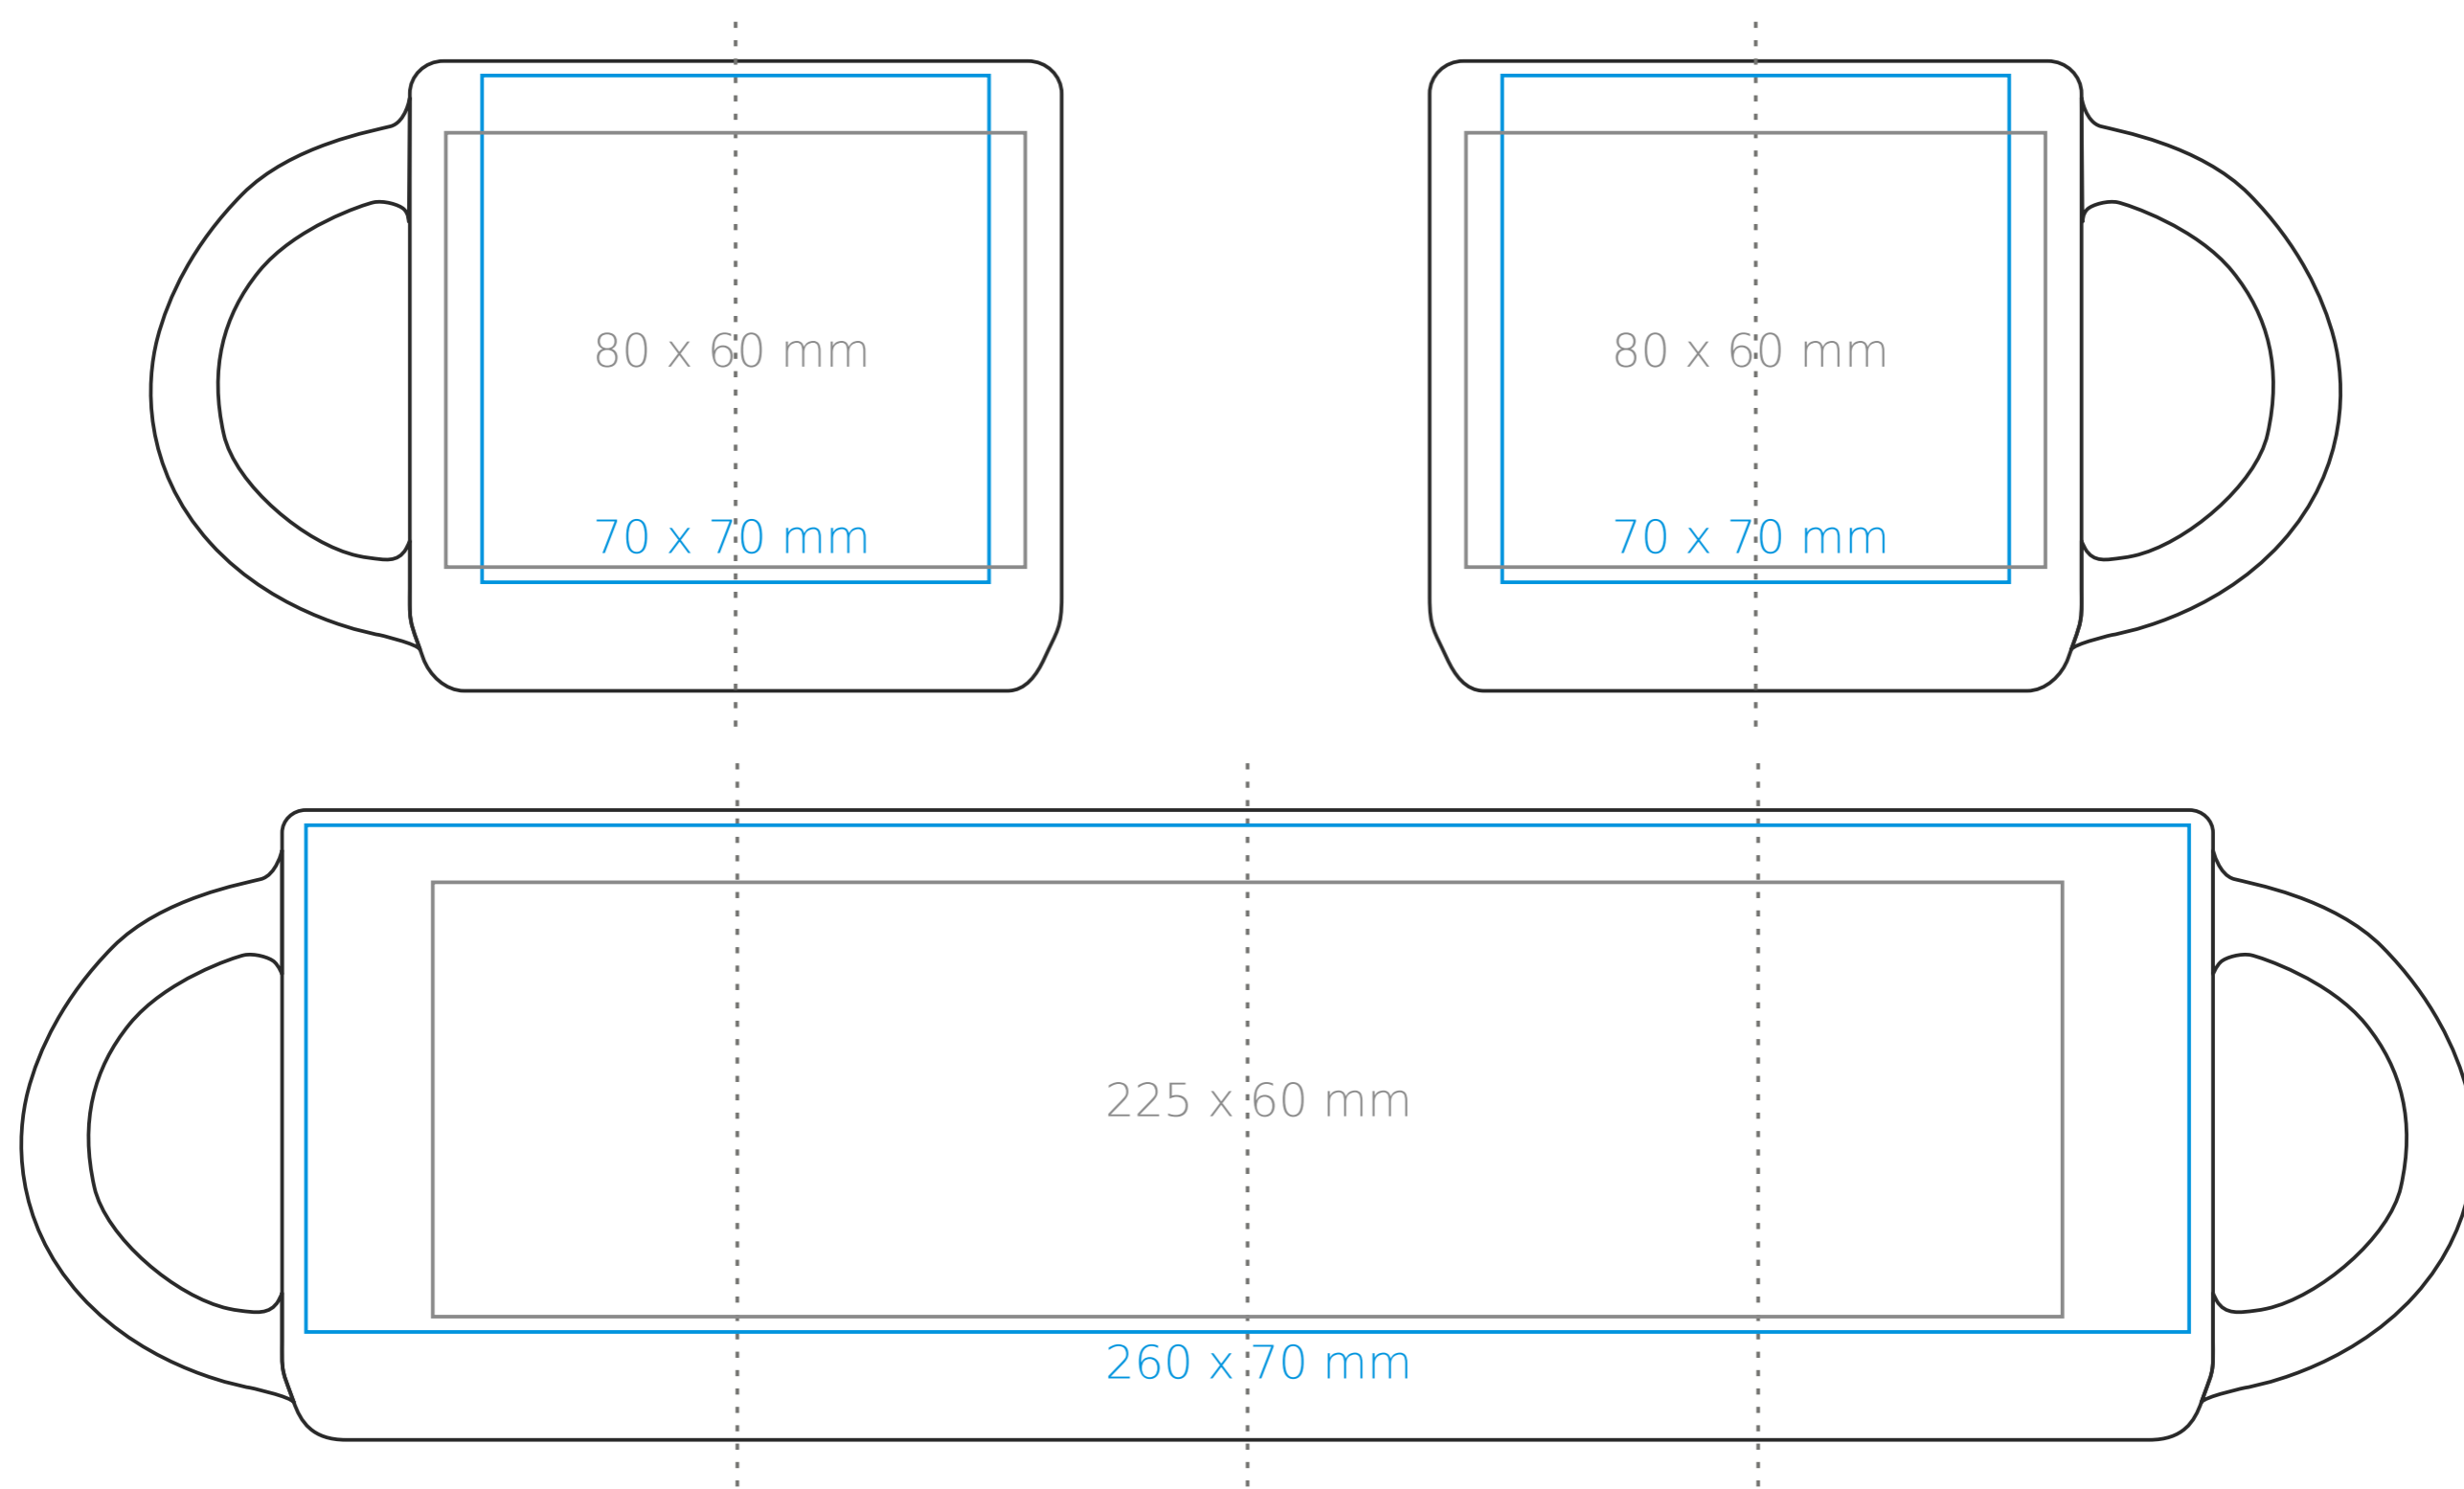

# M/98 Modern

350 ml / h: 87 mm / Ø 90 mm

Nadruk na uchu	- 60 x 10 mm
Nadruk wewnątrz na ściance	- 50 x 15 mm
Nadruk wewnątrz na dnie	- Ø 50 mm
Nadruk od spodu	- Ø 50 mm

\*W przypadku projektów dla kalkomanii wybiegających poza standardową powierzchnię nadruku prosimy o kontakt z działem handlowym.

## legenda

- Nadruk kalkomania (Transfer Print)
- Piaskowanie (Sensitive Touch)
- Nadruk bezpośredni (Direct Print)

**Larido ceramics**  
kubki i filiżanki z nadrukiem

[www.kubki-reklamowe.pl](http://www.kubki-reklamowe.pl)