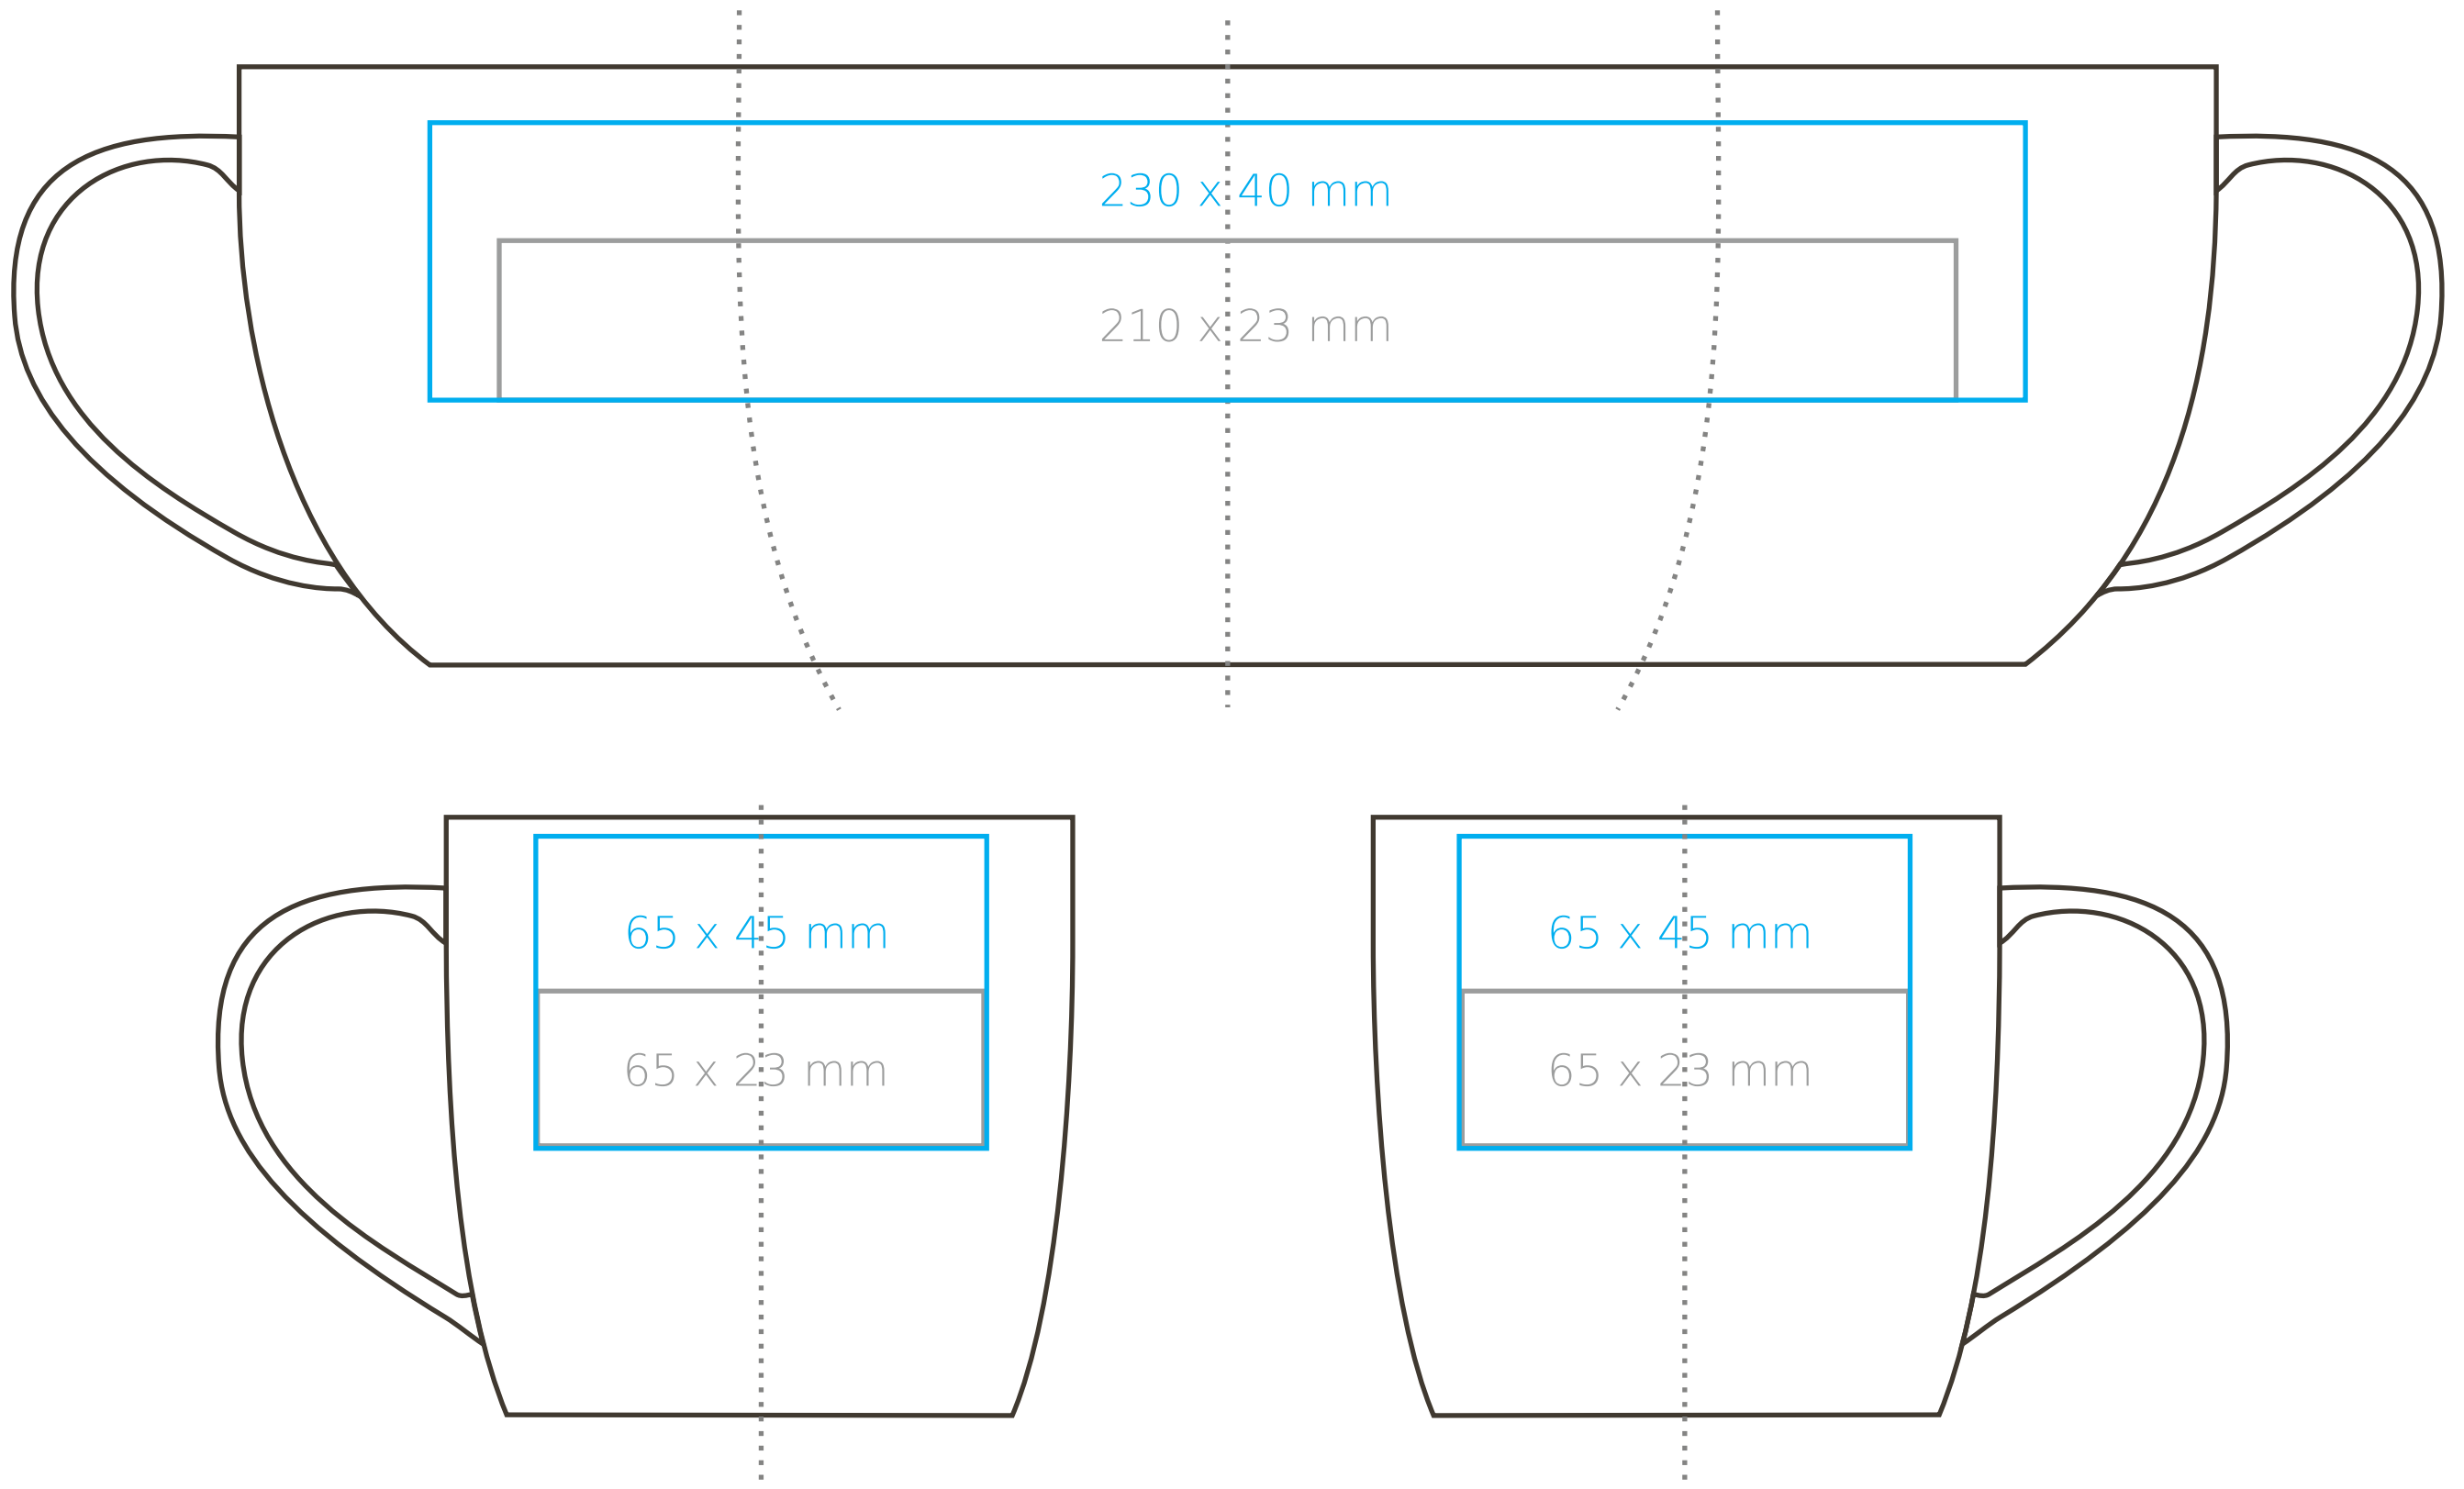

M/067

Handy Supreme

300 ml / h: 85 mm / Ø 90 mm

- Nadruk na uchu / Imprint on the handle 50 x 10 mm
- Nadruk wewnątrz na ścianie / Imprint on the inside 50 x 20 mm
- Nadruk wewnątrz na dnie / Imprint on the bottom (inside)... Ø 60 mm
- Nadruk od spodu / Imprint on the bottom (outside)..... Ø 55 mm

legenda / legend

- nadruk kalkomanią / decalc imprint
- nadruk bezpośredni / direct imprint