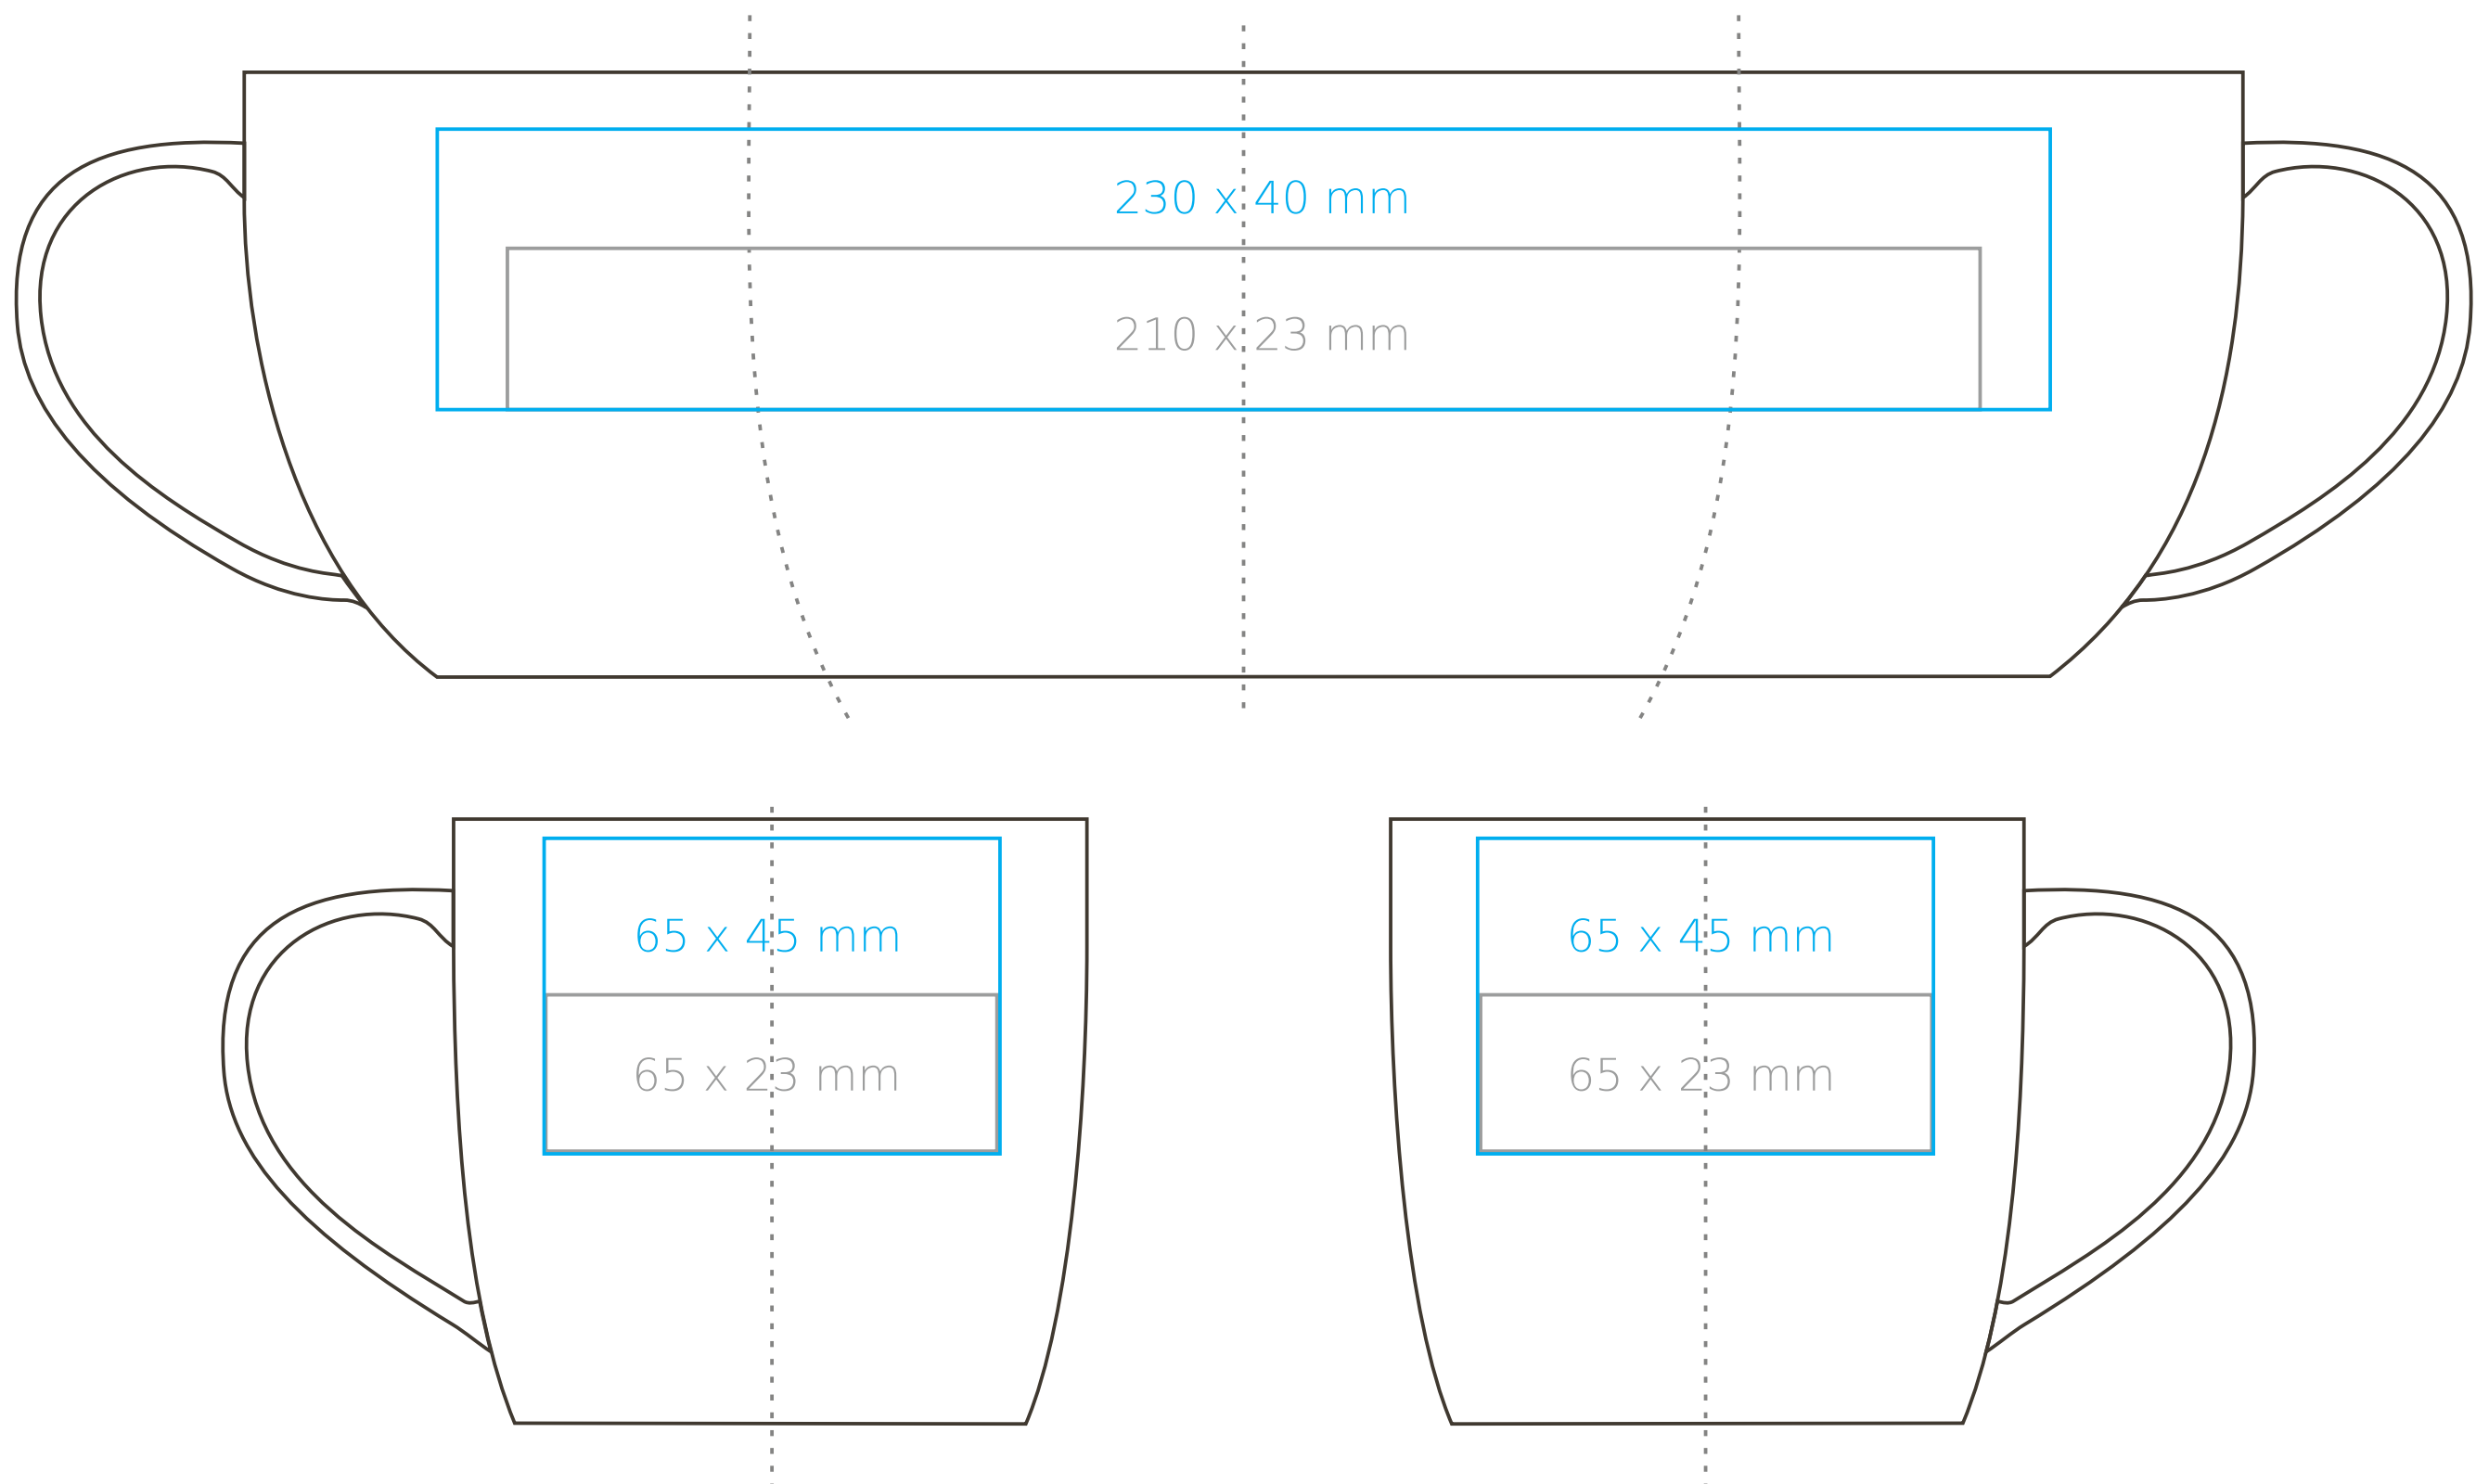

M/038/B Handy

300 ml / h: 85 mm / Ø 90 mm

Nadruk na uchu / Imprint on the handle..... 50 x 10 mm
 Nadruk wewnątrz na ścianie / Imprint on the inside..... 50 x 20 mm
 Nadruk wewnątrz na dnie / Imprint on the bottom (inside) Ø 60 mm
 Nadruk od spodu / Imprint on the bottom (outside)..... Ø 55 mm

legenda / legend

— nadruk kalkomanią / decalc imprint
 — nadruk bezpośredni / direct imprint