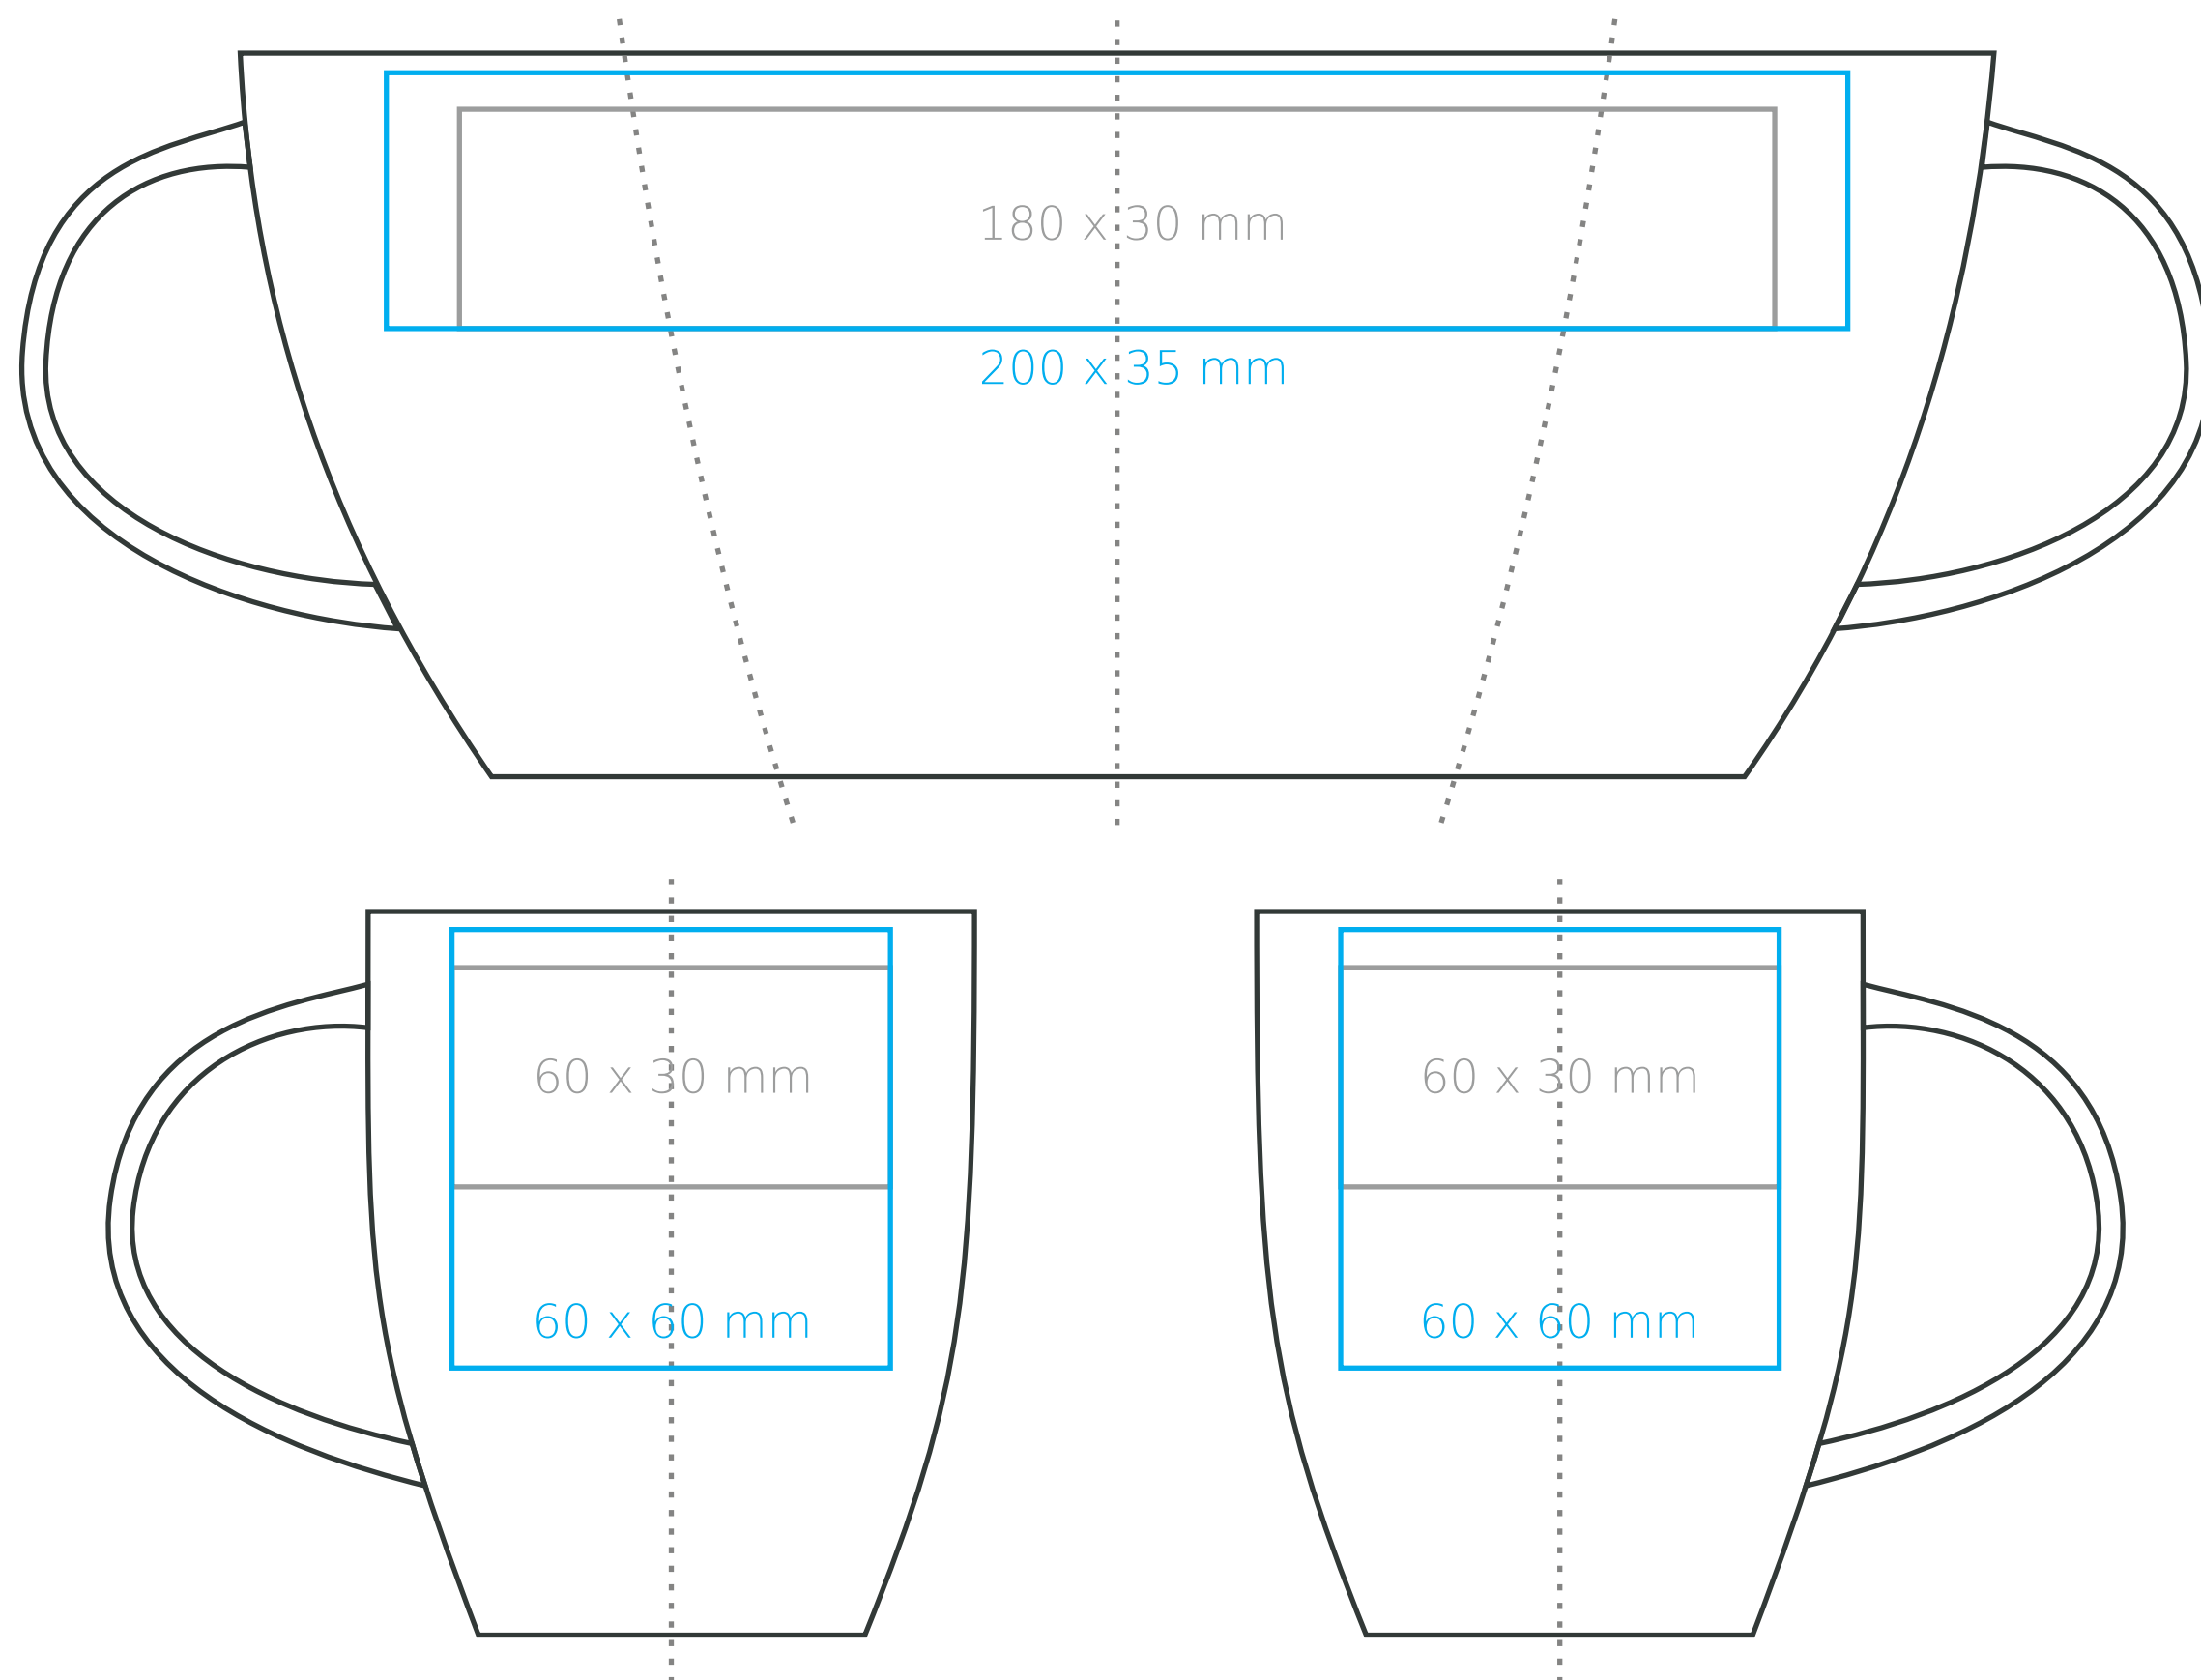

M/066 Easy

STANDARDOWE POWIERZCHNIE NADROKU*

300 ml / h: 99 mm / Ø 85 mm
kubek z łyżeczką h:124 mm

- Nadruk wewnątrz na ściance - 50 x 20 mm
- Nadruk wewnątrz na dnie - Ø 30 mm
- Nadruk od spodu - Ø 40 mm

*W przypadku projektów dla kalkomanii wybiegających poza standardową powierzchnię nadruku prosimy o kontakt z działem handlowym.

legenda

- Nadruk kalkomania (Transfer Print)
- Piaskowanie (Sensitive Touch)
- Nadruk bezpośredni (Direct Print)