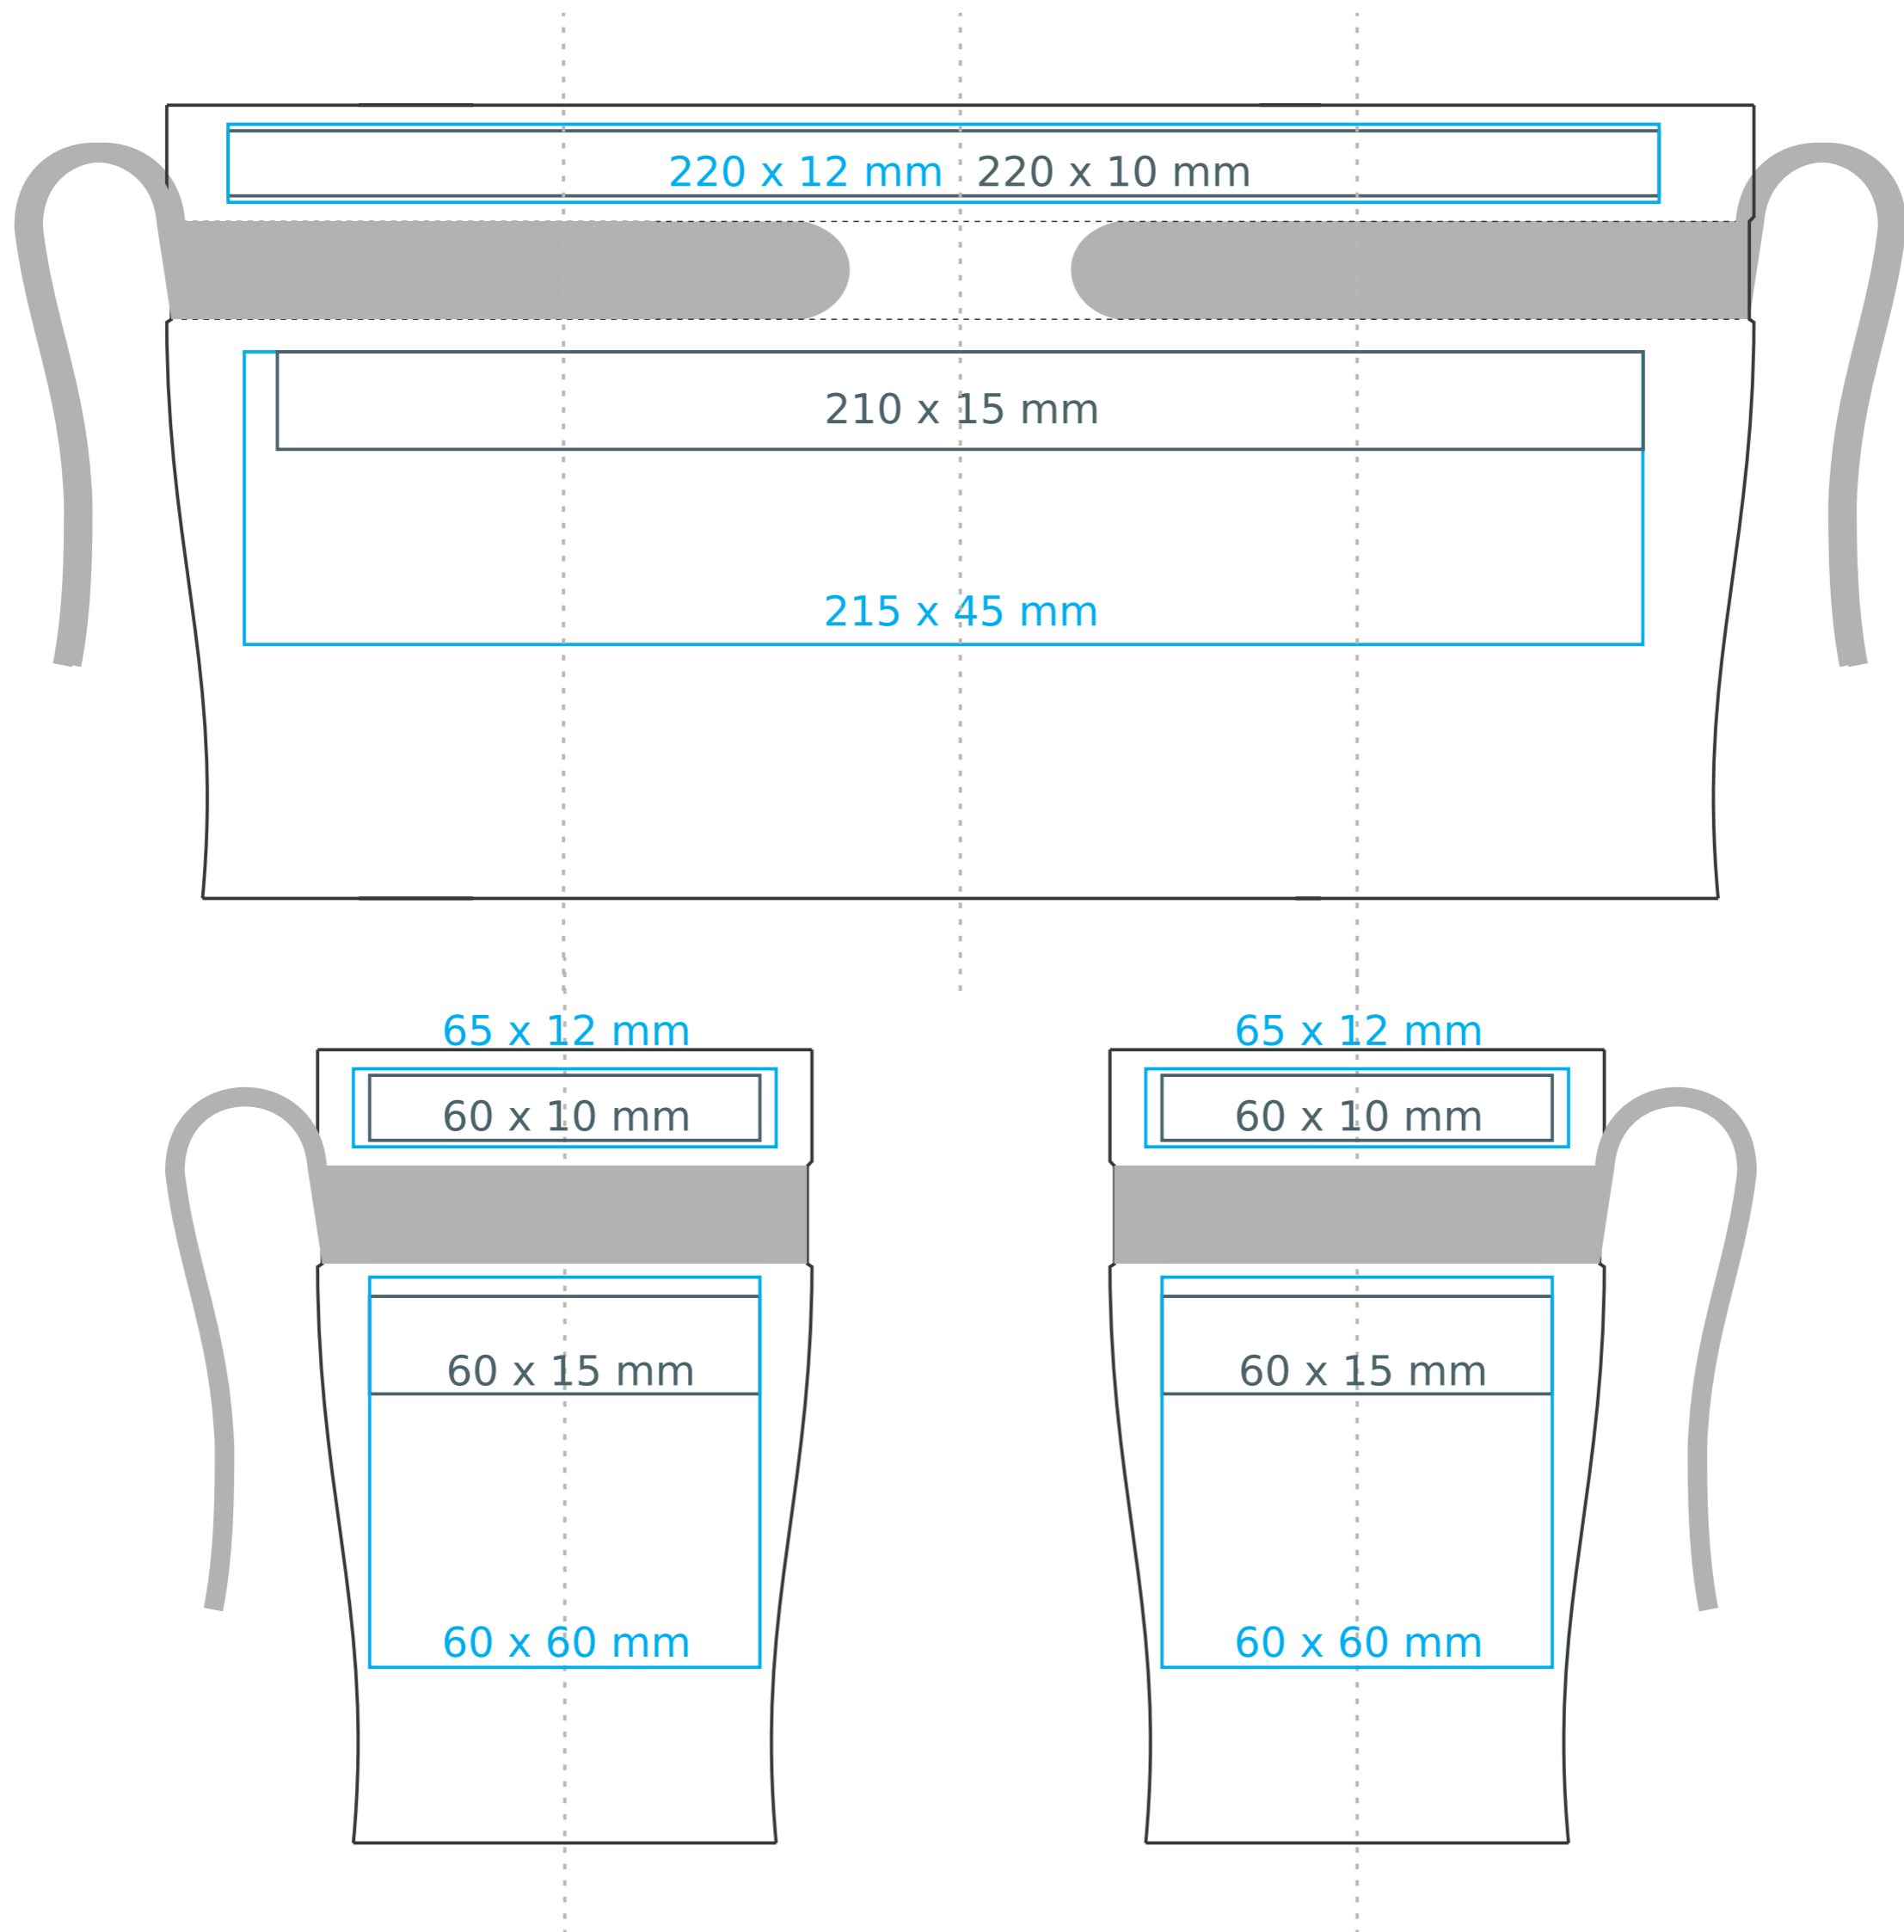

# M/083 Cosmo

300 ml / h: 122 mm /  $\varnothing$  76 mm

Nadruk wewnątrz na ścianie - 50 x 20 mm  
 Nadruk od spodu -  $\varnothing$  45 mm

legenda / meaning / Bedeutung

- Nadruk kalkomanią / Transfer Print / Transferdruck
- Sensitive Touch
- Nadruk bezpośredni / Direct Print / Direktdruck
- Thermo Ink